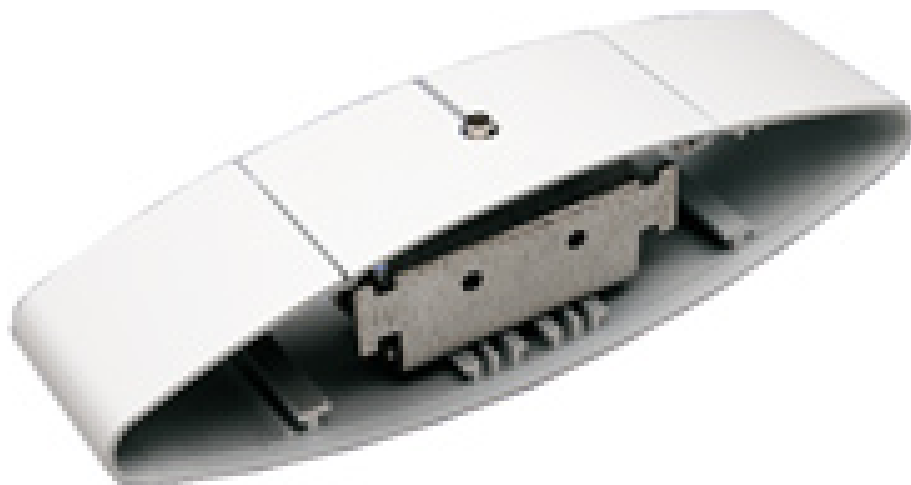

Jonoasennusvaruste

Kuvaus

Pituus 52 mm. Kasvattaa valaisimen ripustimien väliä 30 mm verrattuna yksittäisvalaisimeen.

Kuvaus	Art.nr
Suora liitospappale harmaa/kpl	91818
Suora liitospappale valkoinen/kpl	91808