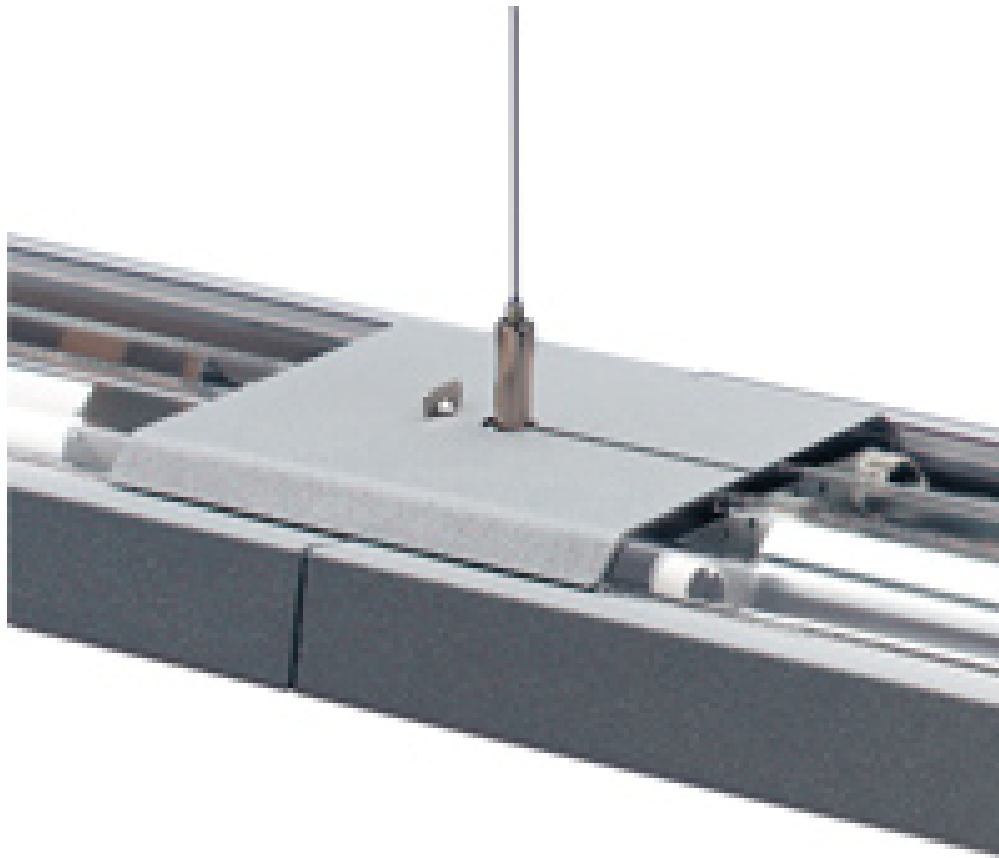

## Jonoasennusvaruste

### Kuvaus

Sisältää liitososan ja peitekannen, mutta ei kitkalukkoa. Kitkalukko siirretään valaisimen rungosta jonoasennusvarusteeseen. Koska valaisimissa ei ole läp johdotusta, käytetään liitosjohtoa valaisimien välisenä läp johdotuksena.