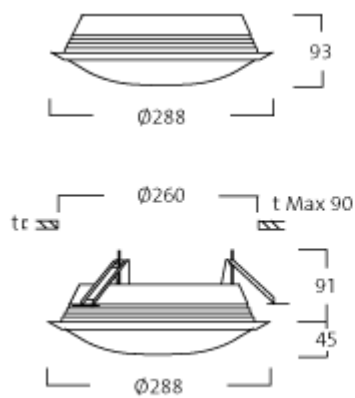

FAGERHULT

Printed from fagerhult.com
2014-08-07 10:07
Page 2 of 2

Discovery

1x26	1.7	Missing (fi)	C	56538-357
FSQ-E				
1x18	1.3	Akryyli	B	56533-357
1x26	1.7	Akryyli	C	56534-357

e-Sense smartSWITCH on/off

W	Paino	Kupu	Luminanssiluokka	Art.nr
FSQ-E				
e-Sense smartSWITCH läsnäolotunnistus				
1x18	1.3	Missing (fi)	B	56662
1x26	1.7	Missing (fi)	C	56663

Hehkulamppu

W	Paino	Kupu	Luminanssiluokka	Art.nr
IAA				
1x70	0.7	Missing (fi)	C	56535

FSQ