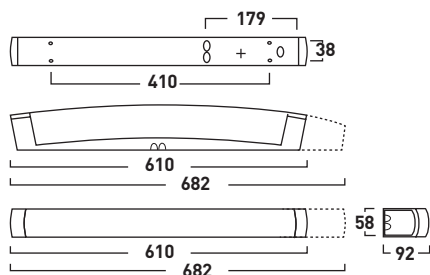

Kupu raekuvioitua opaaliakryyliä. Kuvun kiinnitys salvoilla ilman työkaluja.

Asennus

Kiinnitetään seinäpintaan vaaka- tai pystysuoraan. Pistorasiallinen malli vain vaakasuoraan asentoon. Voidaan myös asentaa kattoon. Koteloitiluokan IP44 ansiosta Aqua sopii pesutiloissa alueille 2 ja 3 (pistorasiallinen vain alueelle 3). Pistorasian kätsisyys valittavissa.

Kytettä

Jousiliitinkytkentärima 3x2,5 mm² -o-, pistorasiallisessa 4x2,5 mm² -o-, jolloin pistorasiaan saadaan jatkuva jännite. Valaisimen pohjan alla johtokanava, jolloin johdon läpivienti seinässä voi sijaita lähes vapaasti valaisimen alla. Kolme kalvotiivistettyä Ø13 mm johtoaukkoa sekä uppo- että pintajohtoasennusta varten. Valaisimen molemmissa päädyissä kaksi aukkoaihiota pintajohtoasennusta varten.

Koteloitiluokka IP44

SSTL	TYYPPI	VÄRI	TEHO	KANTA	PAINO
FDH (T16)					
H 41 300 87	17877 Ilman pistorasiaa	Valkoinen	1x14	G5	0,8
H 41 300 90	17878 Ilman pistorasiaa	Harmaa	1x14	G5	0,8
H 41 300 93	17879 Ilman pistorasiaa	Valkoinen	1x24	G5	0,8
H 41 300 96	17880 Ilman pistorasiaa	Harmaa	1x24	G5	0,8
H 41 300 97	17881 Pistorasialla	Valkoinen	1x14	G5	0,8
H 41 300 88	17882 Pistorasialla	Harmaa	1x14	G5	0,8
H 41 300 98	17883 Pistorasialla	Valkoinen	1x24	G5	0,8
H 41 300 89	17884 Pistorasialla	Harmaa	1x24	G5	0,8