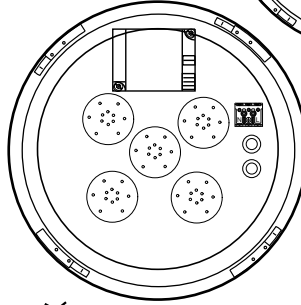

IP44 Ø 360
IP44 Ø 420
IP44 Ø 520

T5C+ LED

IP20
Ø 360
Ø 420
Ø 520

If the push button has removed, must device be reset.

L N SW 1-10V LED
- + - +

Short circuit 1-10v port for min 2 sec to reset the device

Decor edging
Dekor kant

- Ⓒ The luminaire must be connected to earth. ⊕
- Ⓔ Armaturen måste anslutas till skyddsjord. ⊕

- Ⓔ För att uppnå IP21 måste armaturen monteras på ett tätt tak, där taket måste sträcka sig minst 10mm utanför armaturens ytterdiameter. Ø520 IP44 med dekor kant

- Ⓒ To achieve IP21 the luminaire must be mounted on a water tight ceiling, which reach minimum 10 mm outside the luminaire outerdiameter. Ø520 IP44 with decor edging

10mm

- Ⓔ Det är lämpligt att denna information överlämnas till användaren av anläggningen.
- Ⓒ It is appropriate that this information is passed on to the users of the installation.
- Ⓓ Diese Informationen sind für den Benutzer der Anlage vorgesehen.
- Ⓔ Nämä ohjeet tulee säilyttää ja luovuttaa kiinteistön käyttäjälle.