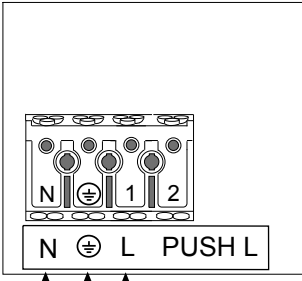

(SF) Nämä ohjeet tulee säilyttää ja luovuttaa kiinteistön käyttäjälle.

FAGERHULT

SE - 566 80 Habo

Zoft LED

mm	
mm ²	mm
0,5-1,0	8
1,5-2,5	12

4835426 Utgåva/Edition 03

- (S)** Det är lampligt att denna information överlämnas till användaren av anläggningen.
- (D)** Diese Informationen sind für den Benutzer der Anlage vorgesehen.
- (GB)** It is appropriate that this information is passed on to the users of the installation.
- (SF)** Nämä ohjeet tulee säilyttää ja luovuttaa kiinteistön käyttäjälle.