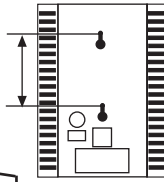

FSQ-E
FSM-E

160mm