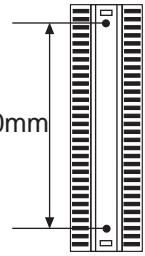

FAGERHULT

SE - 566 80 Habo

Zoft

FSQ-E
FSM-E

160mm

14W T5

510mm

ALT.

(SF) Nämä ohjeet tulee säilyttää ja luovuttaa kiinteistön käyttäjälle.

FAGERHULT

SE - 566 80 Habo

Zoft LED

mm	
mm ²	mm
0,5-1,0	8
1,5-2,5	12

4835426 Utgåva/Edition 03

- (S)** Det är lampligt att denna information överlämnas till användaren av anläggningen.
- (D)** Diese Informationen sind für den Benutzer der Anlage vorgesehen.
- (GB)** It is appropriate that this information is passed on to the users of the installation.
- (SF)** Nämä ohjeet tulee säilyttää ja luovuttaa kiinteistön käyttäjälle.