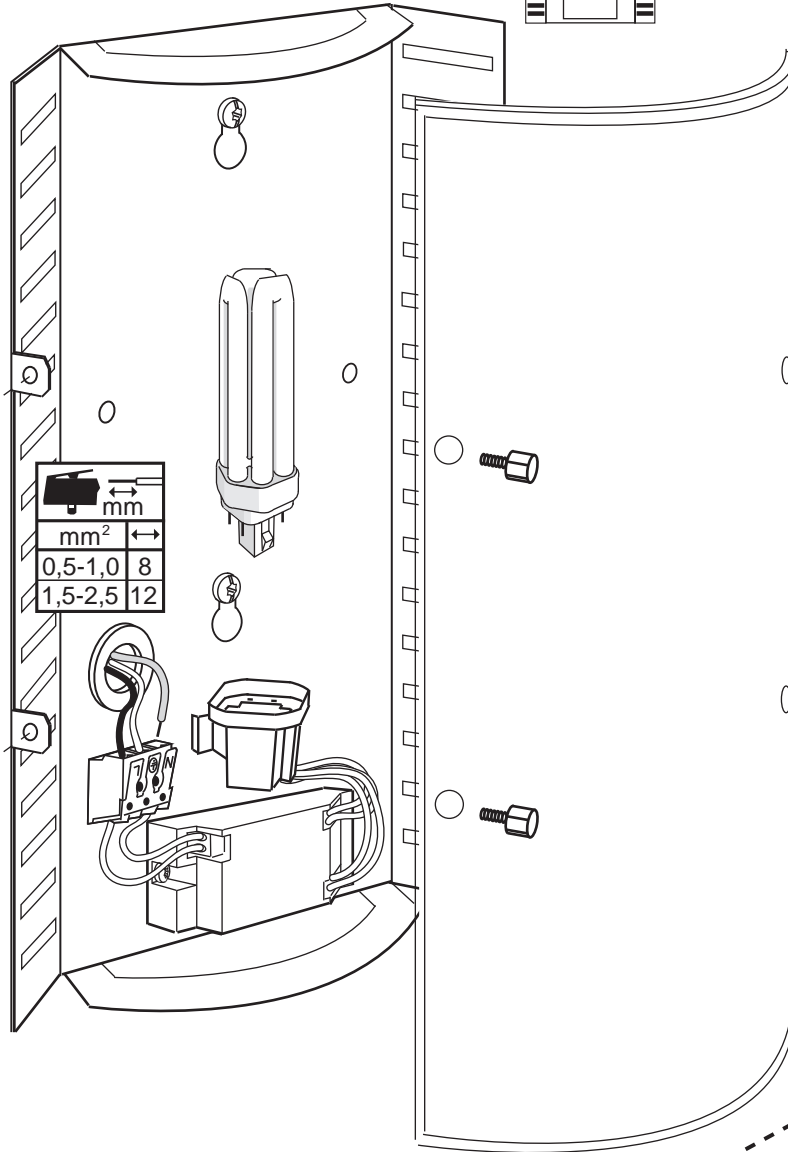

FAGERHULT

SE - 566 80 Habo

Zoft

FSQ-E
FSM-E

160mm

14W T5

510mm

ALT.

(SF) Nämä ohjeet tulee säilyttää ja luovuttaa kiinteistön käyttäjälle.

FAGERHULT

SE - 566 80 Habo

Zoft LED

mm	
mm ²	mm
0,5-1,0	8
1,5-2,5	12

4835426 Utgåva/Edition 03

- (S)** Det är lampligt att denna information överlämnas till användaren av anläggningen.
- (D)** Diese Informationen sind für den Benutzer der Anlage vorgesehen.
- (GB)** It is appropriate that this information is passed on to the users of the installation.
- (SF)** Nämä ohjeet tulee säilyttää ja luovuttaa kiinteistön käyttäjälle.