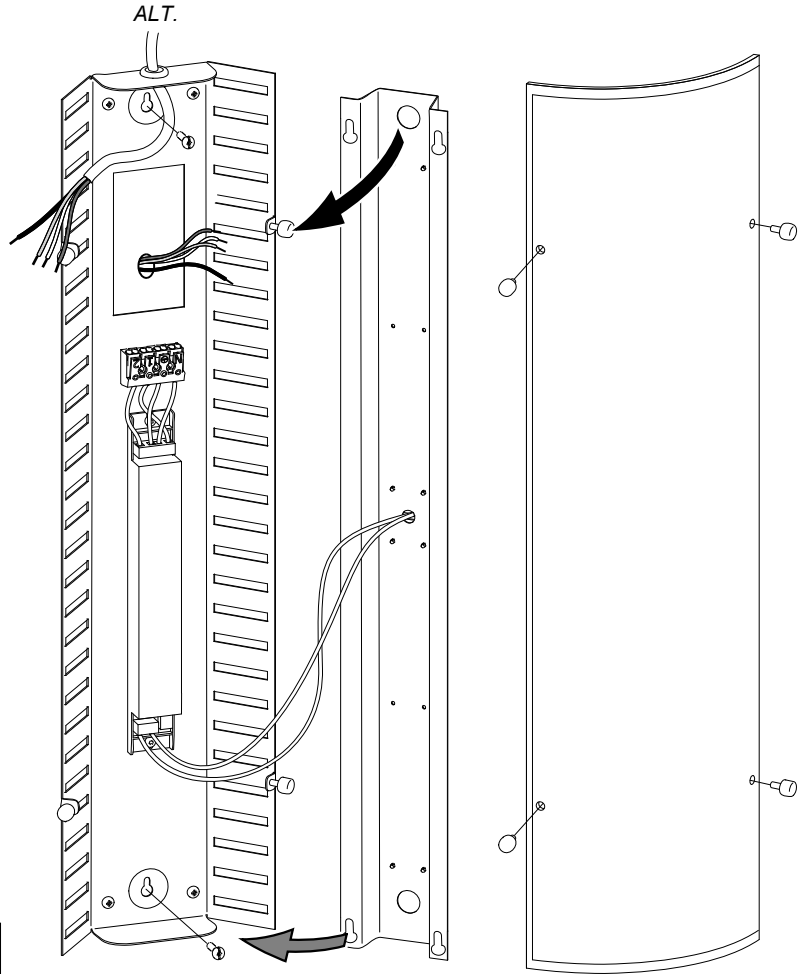

(SF) Nämä ohjeet tulee säilyttää ja luovuttaa kiinteistön käyttäjälle.

FAGERHULT

SE - 566 80 Habo

Zoft LED

mm	
mm ²	mm
0,5-1,0	8
1,5-2,5	12

4835426 Utgåva/Edition 03

- (S)** Det är lampligt att denna information överlämnas till användaren av anläggningen.
- (D)** Diese Informationen sind für den Benutzer der Anlage vorgesehen.
- (GB)** It is appropriate that this information is passed on to the users of the installation.
- (SF)** Nämä ohjeet tulee säilyttää ja luovuttaa kiinteistön käyttäjälle.