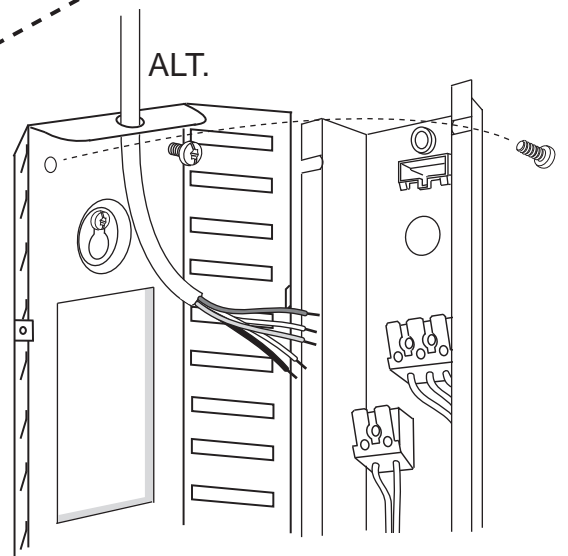

FAGERHULT

SE - 566 80 Habo

Zoft

FSQ-E
FSM-E

160mm

14W T5

510mm

ALT.

(S) Det är lämpligt att denna information överlämnas till användaren av anläggningen.

(GB) It is appropriate that this information is passed on to the users of the installation.

(D) Diese Informationen sind für den Benutzer der Anlage vorgesehen.

(SF) Nämä ohjeet tulee säilyttää ja luovuttaa kiinteistön käyttäjälle.