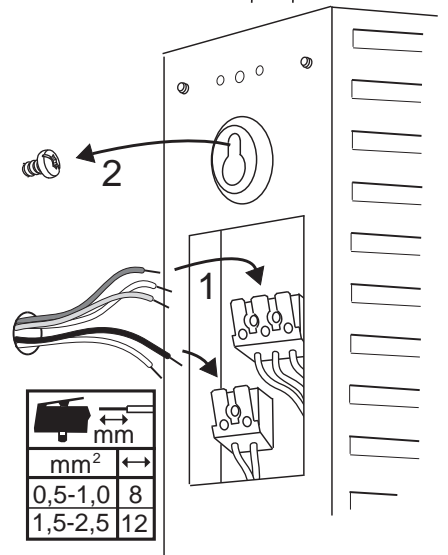

FAGERHULT

SE - 566 80 Habo

Zoft

FSQ-E
FSM-E

160mm

14W T5

510mm