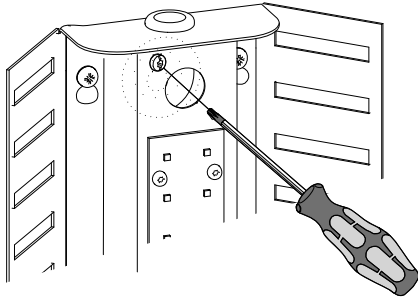

(S) Det är lämpligt att denna information överlämnas till användaren av anläggningen.

(GB) It is appropriate that this information is passed on to the users of the installation.

(D) Diese Informationen sind für den Benutzer der Anlage vorgesehen.

(SF) Nämä ohjeet tulee säilyttää ja luovuttaa kiinteistön käyttäjälle.

FAGERHULT

SE - 566 80 Habo

Zoft LED

mm	
mm ²	mm
0,5-1,0	8
1,5-2,5	12

4835426 Utgåva/Edition 03

- (S)** Det är lampligt att denna information överlämnas till användaren av anläggningen.
- (D)** Diese Informationen sind für den Benutzer der Anlage vorgesehen.
- (GB)** It is appropriate that this information is passed on to the users of the installation.
- (SF)** Nämä ohjeet tulee säilyttää ja luovuttaa kiinteistön käyttäjälle.