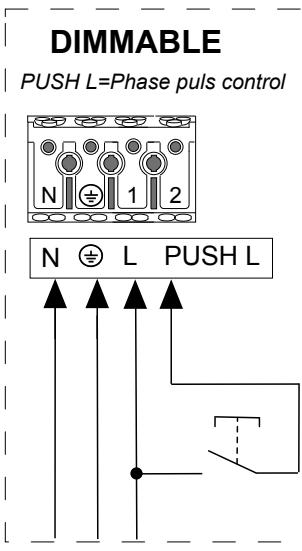

(SF) Nämä ohjeet tulee säilyttää ja luovuttaa kiinteistön käyttäjälle.

FAGERHULT

SE - 566 80 Habo

Zoft LED

mm	
mm ²	mm
0,5-1,0	8
1,5-2,5	12

4835426 Utgåva/Edition 03

- (S)** Det är lampligt att denna information överlämnas till användaren av anläggningen.
- (D)** Diese Informationen sind für den Benutzer der Anlage vorgesehen.
- (GB)** It is appropriate that this information is passed on to the users of the installation.
- (SF)** Nämä ohjeet tulee säilyttää ja luovuttaa kiinteistön käyttäjälle.