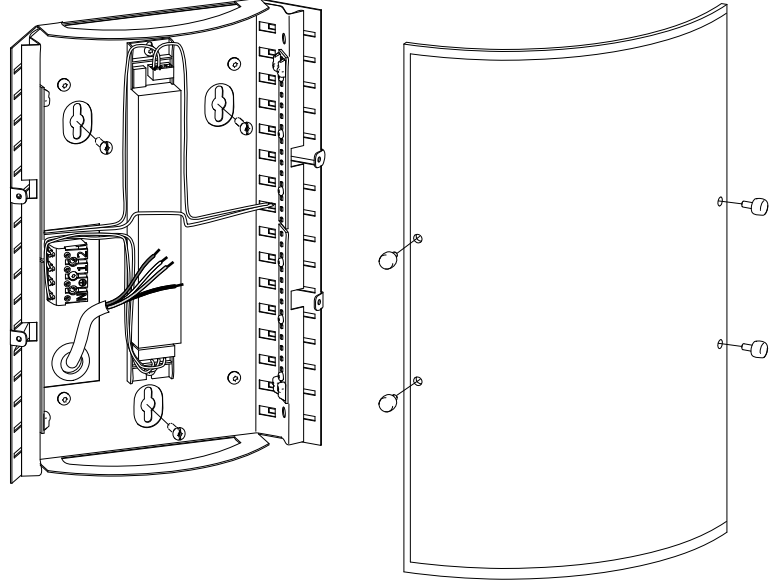

(SF) Nämä ohjeet tulee säilyttää ja luovuttaa kiinteistön käyttäjälle.

FAGERHULT

SE - 566 80 Habo

Zoft LED

mm	
mm ²	mm
0,5-1,0	8
1,5-2,5	12

4835426 Utgåva/Edition 03

- (S)** Det är lampligt att denna information överlämnas till användaren av anläggningen.
- (D)** Diese Informationen sind für den Benutzer der Anlage vorgesehen.
- (GB)** It is appropriate that this information is passed on to the users of the installation.
- (SF)** Nämä ohjeet tulee säilyttää ja luovuttaa kiinteistön käyttäjälle.