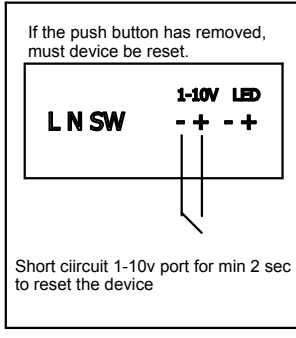

(SF) Nämä ohjeet tulee säilyttää ja luovuttaa kiinteistön käyttäjälle.

FAGERHULT

SE - 566 80 Habo

Zoft LED

mm	
mm ²	mm
0,5-1,0	8
1,5-2,5	12

4835426 Utgåva/Edition 03

- (S)** Det är lampligt att denna information överlämnas till användaren av anläggningen.
- (D)** Diese Informationen sind für den Benutzer der Anlage vorgesehen.
- (GB)** It is appropriate that this information is passed on to the users of the installation.
- (SF)** Nämä ohjeet tulee säilyttää ja luovuttaa kiinteistön käyttäjälle.