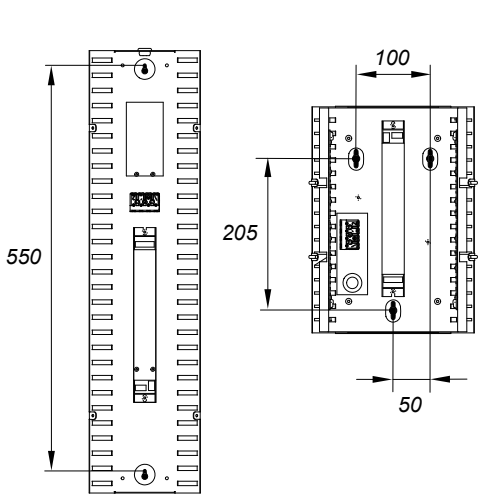

(SF) Nämä ohjeet tulee säilyttää ja luovuttaa kiinteistön käyttäjälle.

FAGERHULT

SE - 566 80 Habo

Zoft LED

mm	
mm ²	mm
0,5-1,0	8
1,5-2,5	12

4835426 Utgåva/Edition 03

- (S)** Det är lampligt att denna information överlämnas till användaren av anläggningen.
- (D)** Diese Informationen sind für den Benutzer der Anlage vorgesehen.
- (GB)** It is appropriate that this information is passed on to the users of the installation.
- (SF)** Nämä ohjeet tulee säilyttää ja luovuttaa kiinteistön käyttäjälle.