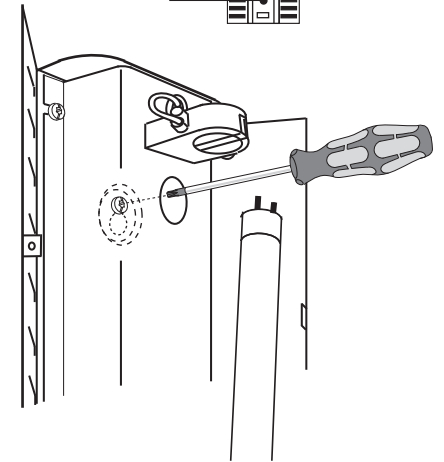

FAGERHULT

SE - 566 80 Habo

Zoft

FSQ-E
FSM-E

160mm

14W T5

510mm