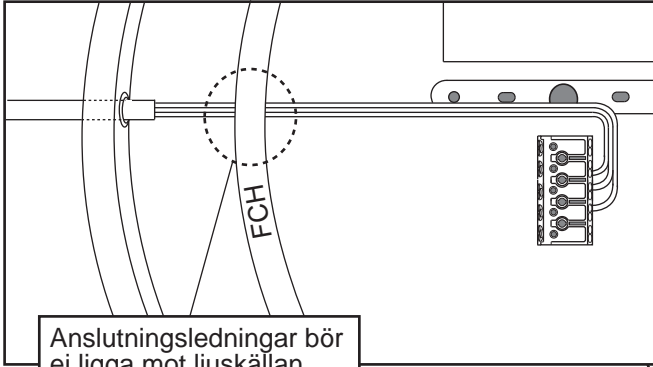

FAGERHULT

SE - 566 80 Habo

Pozzo Ceiling

Anslutningsledningar bör ej ligga mot ljuskällan.

Prevent supply wirings from touching lightsource.

60W

4909250 Utgåva/Edition 3

S Det är lämpligt att denna information överlämnas till användaren av anläggningen.