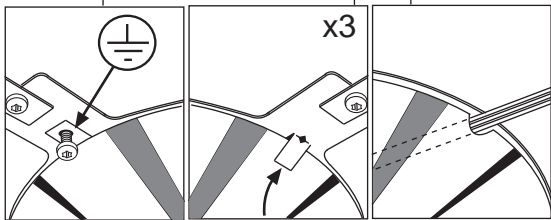

FAGERHULT

SE - 566 80 Habo

Pozzo Ceiling

Anslutningsledningar bör ej ligga mot ljuskällan.

Prevent supply wirings from touching lightsource.

60W

4909250 Utgåva/Edition 3

S Det är lämpligt att denna information överlämnas till användaren av anläggningen.