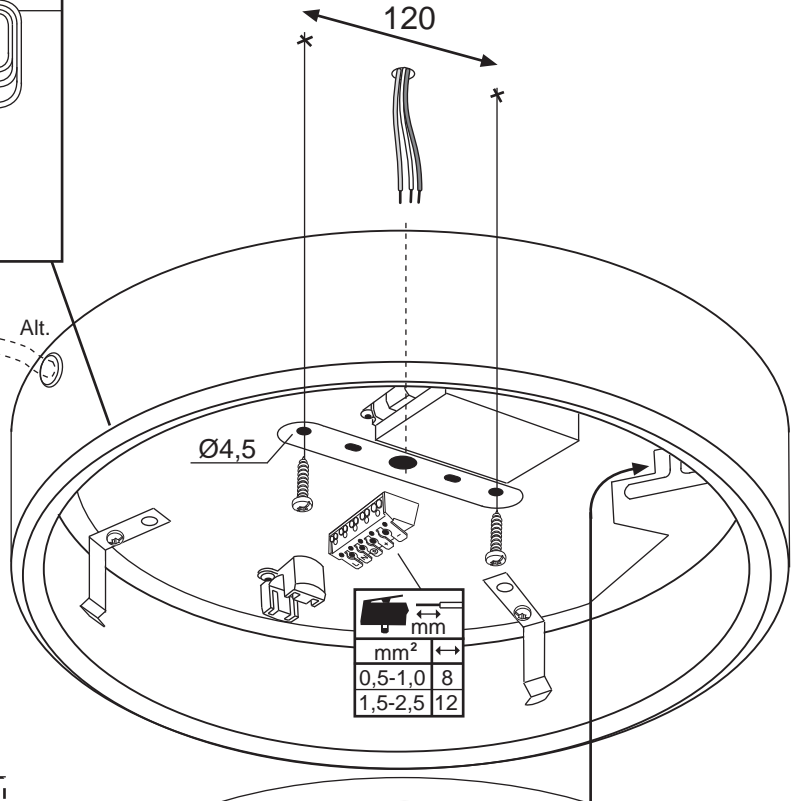

FAGERHULT

SE - 566 80 Habo

Pozzo Ceiling

Anslutningsledningar bör ej ligga mot ljuskällan.

Prevent supply wirings from touching lightsource.

60W

4909250 Utgåva/Edition 3

S Det är lämpligt att denna information överlämnas till användaren av anläggningen.