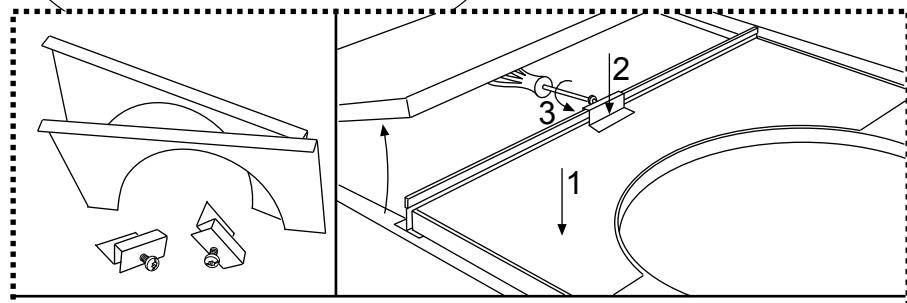

FAGERHULT

SE - 566 80 Habo

Pozzo LED

W		Ø	
	21 36 46		355 455 555

1

2

3

GB For installing in suspended ceilings.

S För montering i mjuka tak.

GB For use in ventilated or unventilated spaces
S För användning i ventilerade eller oventilerade utrymme

4833361 Utgåva/Edition 01