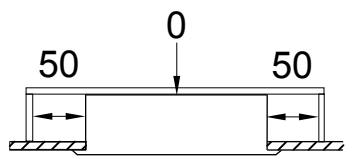

FAGERHULT

SE - 566 80 Habo

Pozzo LED

W		Ø	
	21 36 46		355 455 555

1

2

3

GB For installing in suspended ceilings.

S För montering i mjuka tak.

GB For use in ventilated or unventilated spaces
S För användning i ventilerade eller oventilerade utrymme

4833361 Utgåva/Edition 01