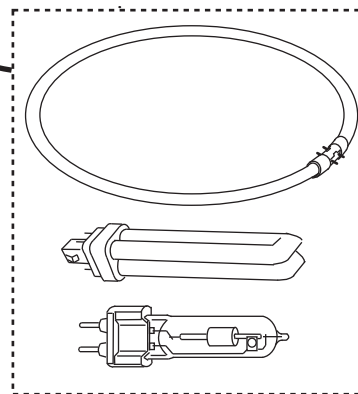

FAGERHULT

SE - 566 80 Habo

Pozzo

			
W			Ø
FCH	FSQ-E	MT	
40/55	2x26	35	
60	2x26	70	455
60	2x26	70	555
FDH			
2x14/24			
3x21/39			975

1

2

3

 Får ej täckas med isolering
 Must not be covered with
 insulating matting