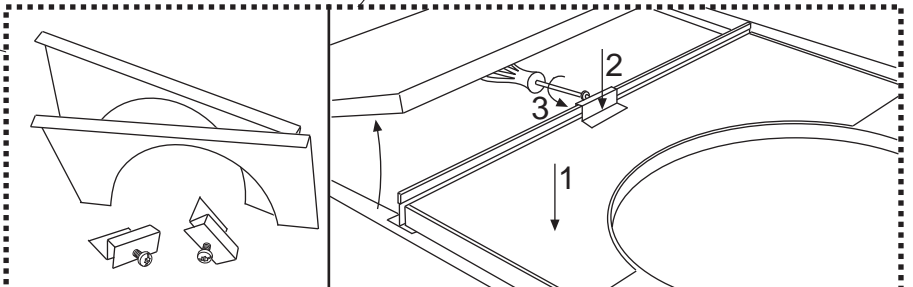

S Försedd med LED RGB sekvenser. Fungerar utan krav på anslutning till extert Dali system

3

4

600 800 300

GB For recessed mounting in ventilated or unventilated spaces.

S För infällnad i ventilerade eller oventilerade utrymmen.