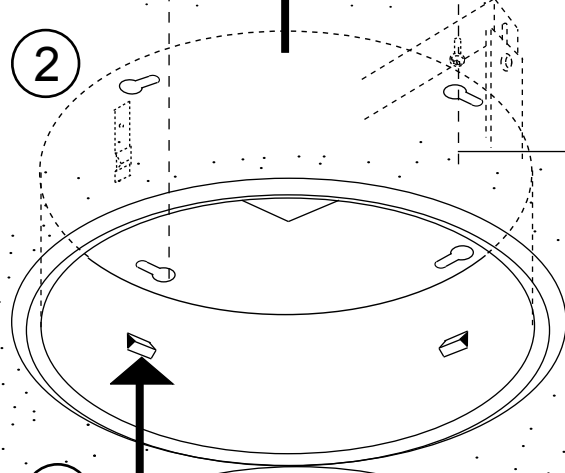

D Diese informationen sind für den Benutzer der Anlage vorgesehen.

SF Nämä ohjeet tulee säilyttää ja luovuttaa kiinteistön käyttäjälle.

FAGERHULT

SE - 566 80 Habo

Pozzo LED

W		Ø
	21 36 46	

1

2