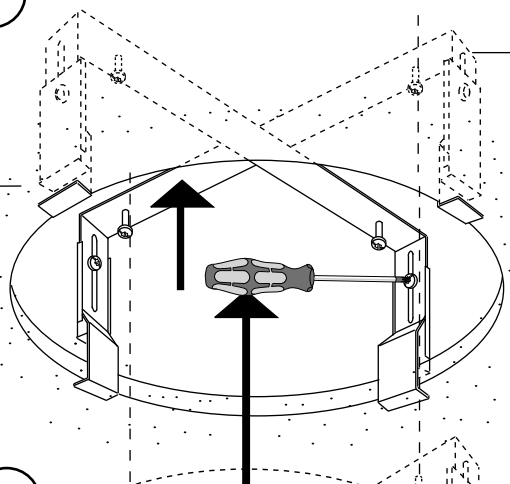

D Diese informationen sind für den Benutzer der Anlage vorgesehen.

SF Nämä ohjeet tulee säilyttää ja luovuttaa kiinteistön käyttäjälle.

FAGERHULT

SE - 566 80 Habo

Pozzo LED

W		Ø
	21 36 46	

1

2