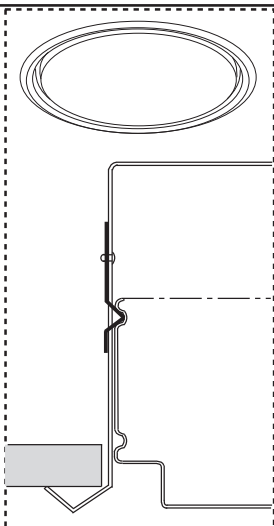

FAGERHULT

SE - 566 80 Habo

Pozzo

			
W			Ø
FCH	FSQ-E	MT	
40/55	2x26	35	
60	2x26	70	455
60	2x26	70	555
FDH			
2x14/24			
3x21/39			975

1

2

3

 Får ej täckas med isolering
 Must not be covered with
 insulating matting