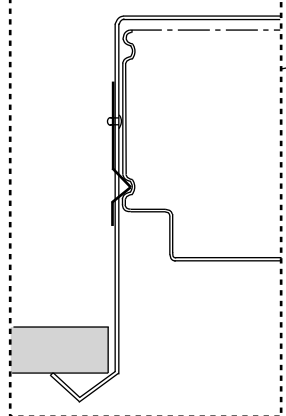

FAGERHULT

SE - 566 80 Habo

Pozzo LED

W		Ø	
	21 36 46		355 455 555

1

2

3

GB For installing in suspended ceilings.

S För montering i mjuka tak.

GB For use in ventilated or unventilated spaces
S För användning i ventilerade eller oventilerade utrymme

4833361 Utgåva/Edition 01