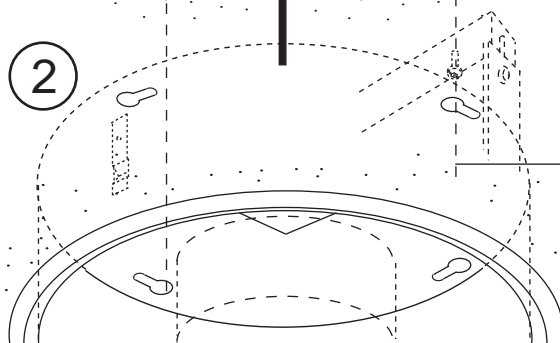

FAGERHULT

SE - 566 80 Habo

Pozzo

			
W			Ø
FCH	FSQ-E	MT	
40/55	2x26	35	
60	2x26	70	455
60	2x26	70	555
FDH			
2x14/24			
3x21/39			975

1

2

3

 Får ej täckas med isolering
 Must not be covered with
 insulating matting