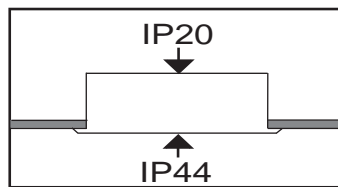

FAGERHULT

SE - 566 80 Habo

Pozzo

			
W			Ø
FCH	FSQ-E	MT	
40/55	2x26	35	
60	2x26	70	455
60	2x26	70	555
FDH			
2x14/24			
3x21/39			975

1

2

3

 Får ej täckas med isolering
 Must not be covered with
 insulating matting