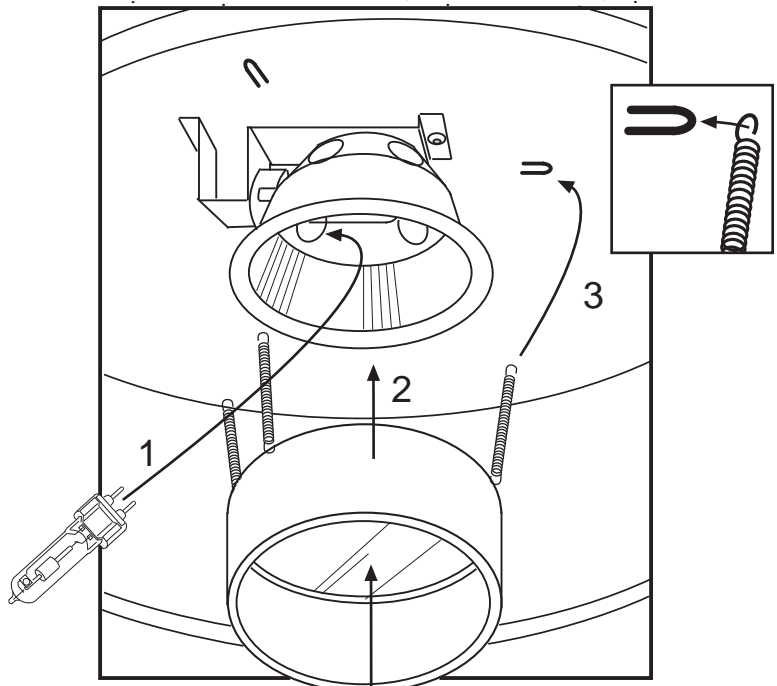

MT

- (S) Det är lämpligt att denna information överlämnas till användaren av anläggningen.
- (GB) It is appropriate that this information is passed on to the users of the installation.
- (D) Diese Informationen sind für den Benutzer der Anlage vorgesehen.
- (SF) Nämä ohjeet tulee säilyttää ja luovuttaa kiinteistön käyttäjälle.

- (S) Armaturen skall endast användas med monterat skyddsglas. Byt ut skadat skyddsglas.
- (GB) The luminaire shall only be used complete with its protective shield. Replace any cracked protective shield.