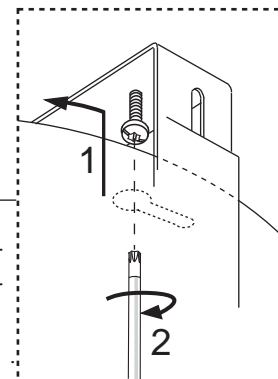

FAGERHULT

SE - 566 80 Habo

Pozzo

			
W			Ø
FCH	FSQ-E	MT	
40/55	2x26	35	
60	2x26	70	455
60	2x26	70	555
FDH			
2x14/24			
3x21/39			975

1

2

3

 Får ej täckas med isolering
 Must not be covered with
 insulating matting