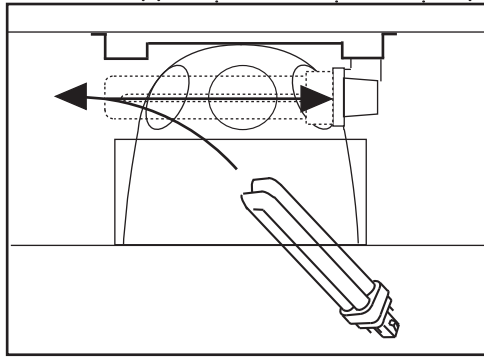

FSQ-E

MT

- (S) Det är lämpligt att denna information överlämnas till användaren av anläggningen.
- (GB) It is appropriate that this information is passed on to the users of the installation.
- (D) Diese Informationen sind für den Benutzer der Anlage vorgesehen.
- (SF) Nämä ohjeet tulee säilyttää ja luovuttaa kiinteistön käyttäjälle.

- (S) Armaturen skall endast användas med monterat skyddsglas. Byt ut skadat skyddsglas.
- (GB) The luminaire shall only be used complete with its protective shield. Replace any cracked protective shield.