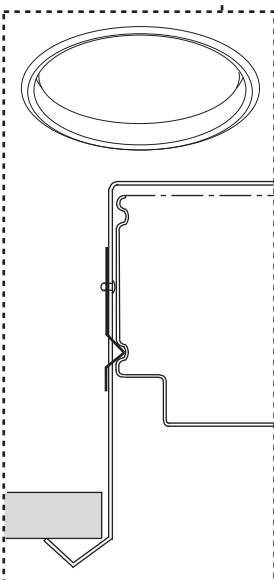

FAGERHULT

SE - 566 80 Habo

Pozzo

			
W			Ø
FCH	FSQ-E	MT	
40/55	2x26	35	
60	2x26	70	455
60	2x26	70	555
FDH			
2x14/24			
3x21/39			975

1

2

3

 Får ej täckas med isolering
 Must not be covered with
 insulating matting