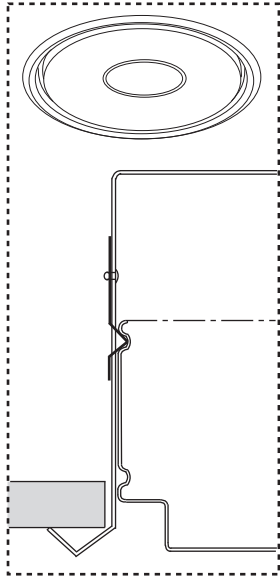

MT

- (S) Det är lämpligt att denna information överlämnas till användaren av anläggningen.
- (GB) It is appropriate that this information is passed on to the users of the installation.
- (D) Diese Informationen sind für den Benutzer der Anlage vorgesehen.
- (SF) Nämä ohjeet tulee säilyttää ja luovuttaa kiinteistön käyttäjälle.

- (S) Armaturen skall endast användas med monterat skyddsglas. Byt ut skadat skyddsglas.
- (GB) The luminaire shall only be used complete with its protective shield. Replace any cracked protective shield.