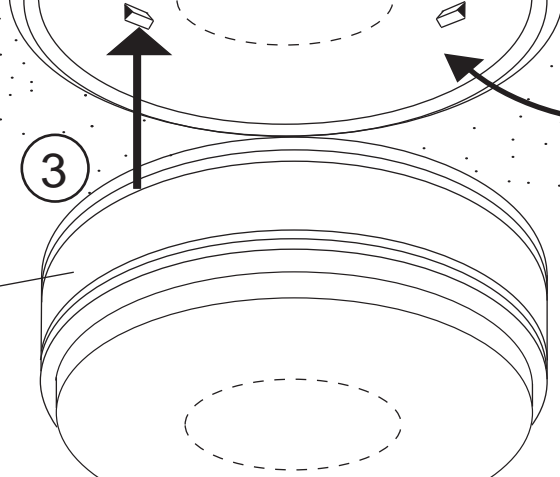

FAGERHULT

SE - 566 80 Habo

Pozzo

			
W			Ø
FCH	FSQ-E	MT	
40/55	2x26	35	
60	2x26	70	455
60	2x26	70	555
FDH			
2x14/24			
3x21/39			975

1

2

3

 Får ej täckas med isolering
 Must not be covered with
 insulating matting