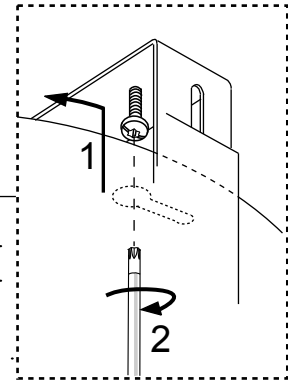

D Diese informationen sind für den Benutzer der Anlage vorgesehen.

SF Nämä ohjeet tulee säilyttää ja luovuttaa kiinteistön käyttäjälle.

FAGERHULT

SE - 566 80 Habo

Pozzo LED

W		Ø
	21 36 46	

1

2