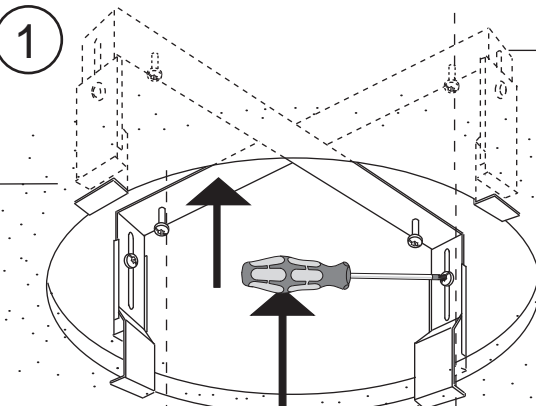

FAGERHULT

SE - 566 80 Habo

Pozzo

			
W			Ø
FCH	FSQ-E	MT	
40/55	2x26	35	
60	2x26	70	455
60	2x26	70	555
FDH			
2x14/24			
3x21/39			975

1

2

3

 Får ej täckas med isolering
 Must not be covered with
 insulating matting