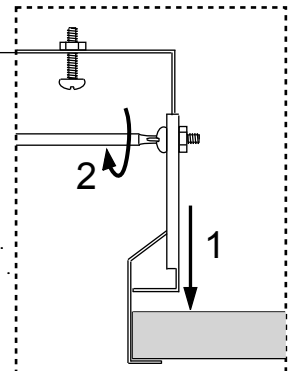

D Diese informationen sind für den Benutzer der Anlage vorgesehen.

SF Nämä ohjeet tulee säilyttää ja luovuttaa kiinteistön käyttäjälle.

FAGERHULT

SE - 566 80 Habo

Pozzo LED

W		Ø
	21 36 46	

1

2