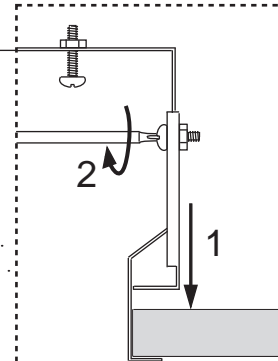

FAGERHULT

SE - 566 80 Habo

Pozzo

			
W			Ø
FCH	FSQ-E	MT	
40/55	2x26	35	
60	2x26	70	455
60	2x26	70	555
FDH			
2x14/24			
3x21/39			975

1

2

3

 Får ej täckas med isolering
 Must not be covered with
 insulating matting