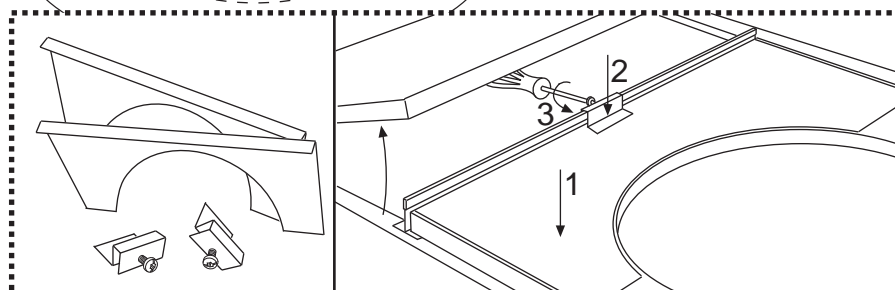

FAGERHULT

SE - 566 80 Habo

Pozzo

			
W			Ø
FCH	FSQ-E	MT	
40/55	2x26	35	
60	2x26	70	455
60	2x26	70	555
FDH			
2x14/24			
3x21/39			975

1

2

3

 Får ej täckas med isolering
 Must not be covered with
 insulating matting