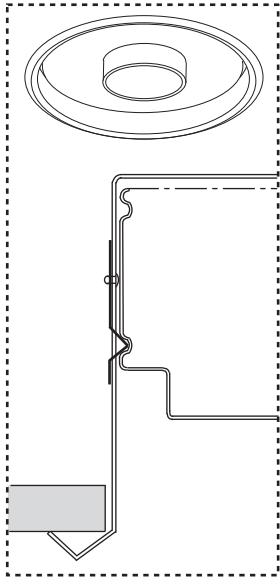

MT

- (S) Det är lämpligt att denna information överlämnas till användaren av anläggningen.
- (GB) It is appropriate that this information is passed on to the users of the installation.
- (D) Diese Informationen sind für den Benutzer der Anlage vorgesehen.
- (SF) Nämä ohjeet tulee säilyttää ja luovuttaa kiinteistön käyttäjälle.

- (S) Armaturen skall endast användas med monterat skyddsglas. Byt ut skadat skyddsglas.
- (GB) The luminaire shall only be used complete with its protective shield. Replace any cracked protective shield.