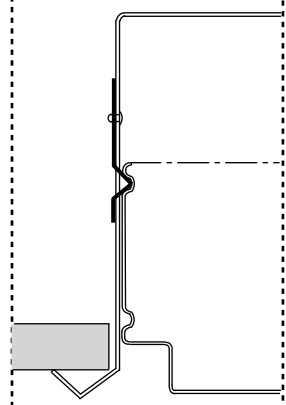

FAGERHULT

SE - 566 80 Habo

Pozzo LED

W		Ø	
	21 36 46		355 455 555

1

2

3

GB For installing in suspended ceilings.

S För montering i mjuka tak.

GB For use in ventilated or unventilated spaces
S För användning i ventilerade eller oventilerade utrymme

4833361 Utgåva/Edition 01