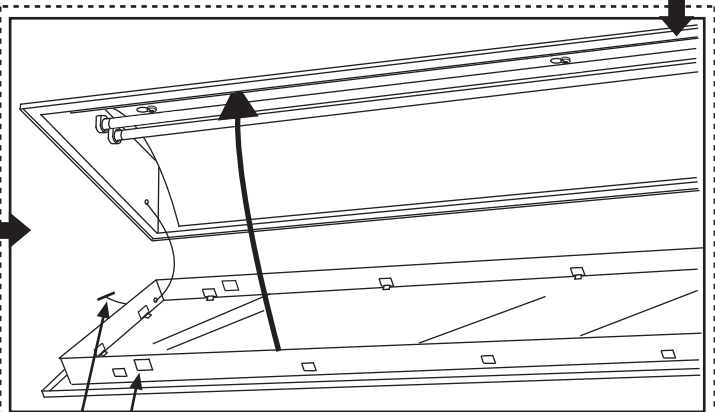

FAGERHULT

SE - 566 80 Habo

Multifive G2 Opal / Delta

Armatur med denna symbol
Luminaire with this symbol

Får ej täckas med isolering
Must not be covered with
insulating matting

(GB) For use in ventilated or unventilated spaces. t_a 25°C

(S) För användning i ventilerat eller oventilerade utrymme. t_a 25°C

W	mm
14-24	583 x 583
28-54	283 x 1183
35-49	283 x 1483
28	583 x 1183

4873115 Utgåva/Edition 3

(S) Det är lämpligt att denna information överlämnas till användaren av anläggningen.