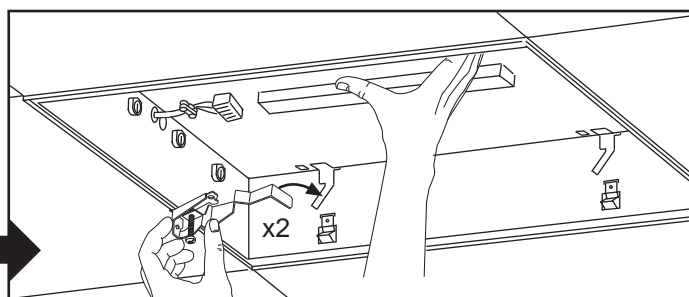

(GB) For use in ventilated or unventilated spaces. t_a 25°C
(S) För användning i ventilerat eller oventilerade utrymme. t_a 25°C

Armatur med denna symbol
Luminaire with this symbol

Får ej täckas med isolering
Must not be covered with insulating matting