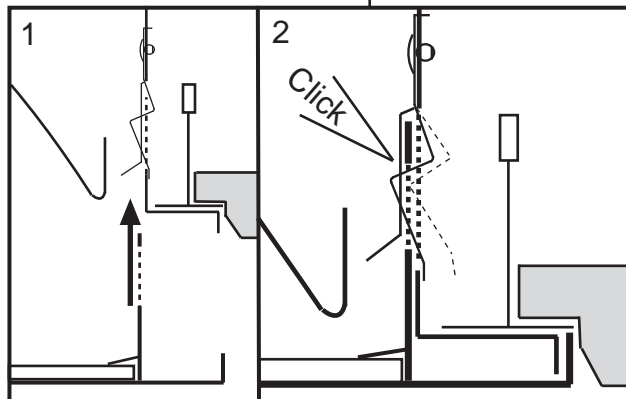

(GB) For use in ventilated or unventilated spaces. t_a 25°C
(S) För användning i ventilerat eller oventilerade utrymme. t_a 25°C

Armatur med denna symbol
Luminaire with this symbol

Får ej täckas med isolering
Must not be covered with insulating matting