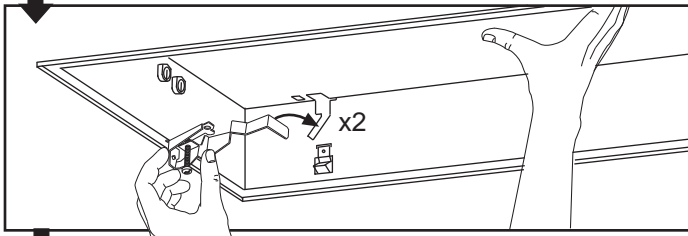

FAGERHULT

SE - 566 80 Habo

Multifive G2 Opal med nödljus / with emergency unit

W	mm
24	583 x 583
54	283 x 1183
49	283 x 1483

(GB) For use in ventilated or unventilated spaces. $t_a \leq 25^\circ\text{C}$
(S) För användning i ventilerat eller oventilerade utrymme. $t_a \leq 25^\circ\text{C}$