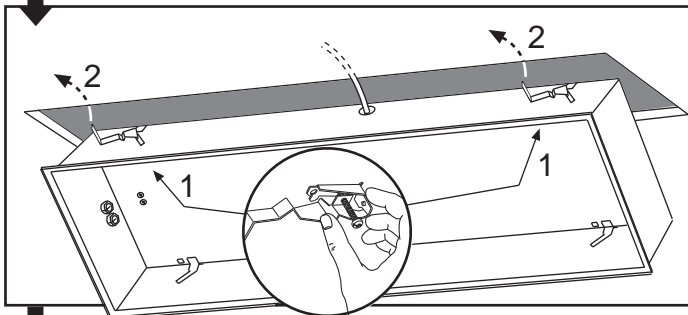

FAGERHULT

SE - 566 80 Habo

Multifive G2 Opal med nödljus / with emergency unit

W	mm
24	583 x 583
54	283 x 1183
49	283 x 1483

(GB) For use in ventilated or unventilated spaces. $t_a \leq 25^\circ\text{C}$
(S) För användning i ventilerat eller oventilerade utrymme. $t_a \leq 25^\circ\text{C}$