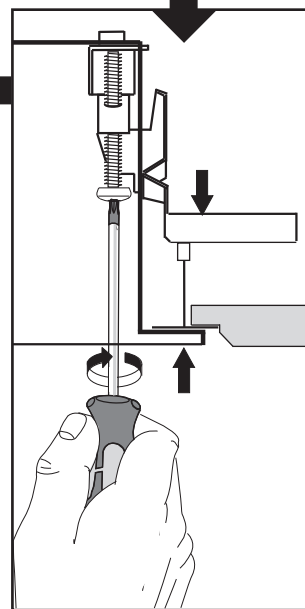

(GB) For use in ventilated or unventilated spaces. t_a 25°C
(S) För användning i ventilerat eller oventilerade utrymme. t_a 25°C

Armatur med denna symbol
Luminaire with this symbol

Får ej täckas med isolering
Must not be covered with insulating matting