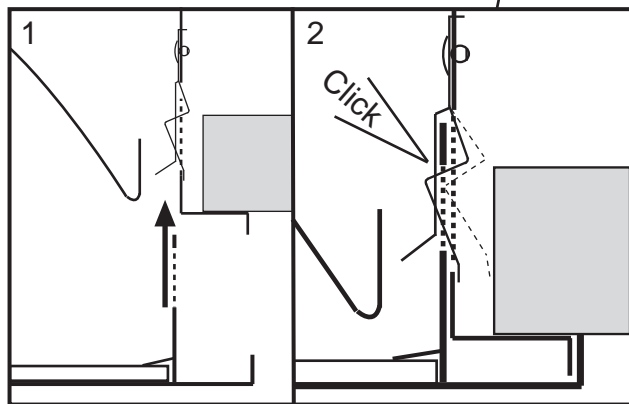

4860735 Utgåva/Edition 2