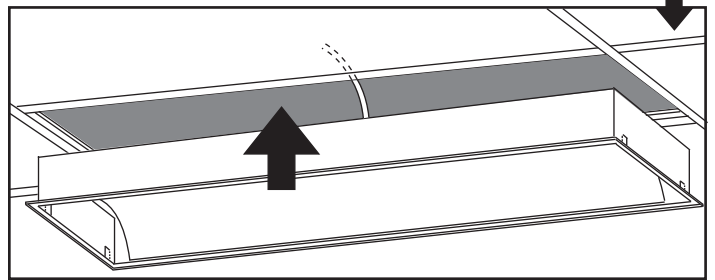

FAGERHULT

SE - 566 80 Habo

Multifive G2 Opal / Delta

Armatur med denna symbol
Luminaire with this symbol

Får ej täckas med isolering
Must not be covered with
insulating matting

(GB) For use in ventilated or unventilated spaces. t_a 25°C

(S) För användning i ventilerat eller oventilerade utrymme. t_a 25°C

W	mm
14-24	583 x 583
28-54	283 x 1183
35-49	283 x 1483
28	583 x 1183

4873115 Utgåva/Edition 3

(S) Det är lämpligt att denna information överlämnas till användaren av anläggningen.