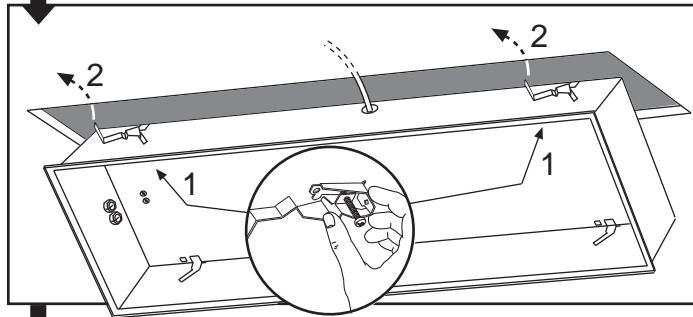

FAGERHULT

SE - 566 80 Habo

Multifive G2 Opal / Delta

Armatur med denna symbol
Luminaire with this symbol

Får ej täckas med isolering
Must not be covered with
insulating matting

(GB) For use in ventilated or unventilated spaces. t_a 25°C

(S) För användning i ventilerat eller oventilerade utrymme. t_a 25°C

W	mm
14-24	583 x 583
28-54	283 x 1183
35-49	283 x 1483
28	583 x 1183

4873115 Utgåva/Edition 3

(S) Det är lämpligt att denna information överlämnas till användaren av anläggningen.