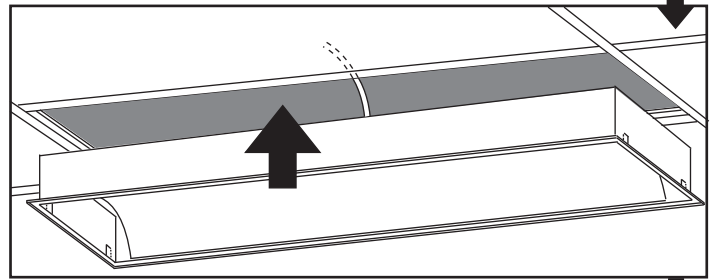

FAGERHULT

SE - 566 80 Habo

Multifive G2 Opal med nödljus / with emergency unit

W	mm
24	583 x 583
54	283 x 1183
49	283 x 1483

(GB) For use in ventilated or unventilated spaces. $t_a \leq 25^\circ\text{C}$
(S) För användning i ventilerat eller oventilerade utrymme. $t_a \leq 25^\circ\text{C}$