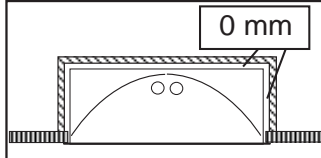

FAGERHULT

SE - 566 80 Habo

Multifive G2 Opal med nödljus / with emergency unit

W	mm
24	583 x 583
54	283 x 1183
49	283 x 1483

(GB) For use in ventilated or unventilated spaces. $t_a \leq 25^\circ\text{C}$
(S) För användning i ventilerat eller oventilerade utrymme. $t_a \leq 25^\circ\text{C}$