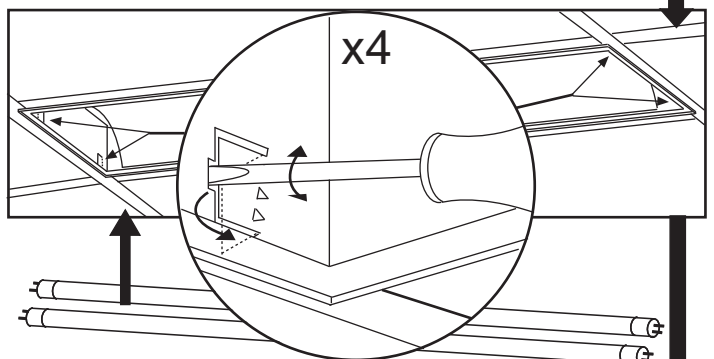

FAGERHULT

SE - 566 80 Habo

Multifive G2 Opal med nödljus / with emergency unit

W	mm
24	583 x 583
54	283 x 1183
49	283 x 1483

(GB) For use in ventilated or unventilated spaces. $t_a \leq 25^\circ\text{C}$
(S) För användning i ventilerat eller oventilerade utrymme. $t_a \leq 25^\circ\text{C}$