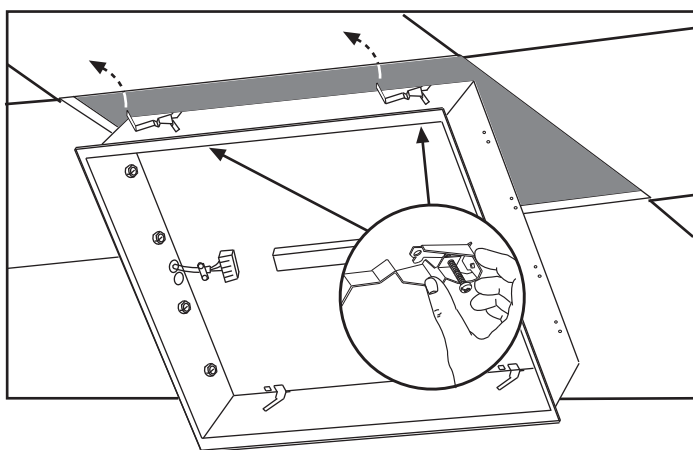

(GB) For use in ventilated or unventilated spaces. t_a 25°C
(S) För användning i ventilerat eller oventilerade utrymme. t_a 25°C

Armatur med denna symbol
Luminaire with this symbol

Får ej täckas med isolering
Must not be covered with insulating matting