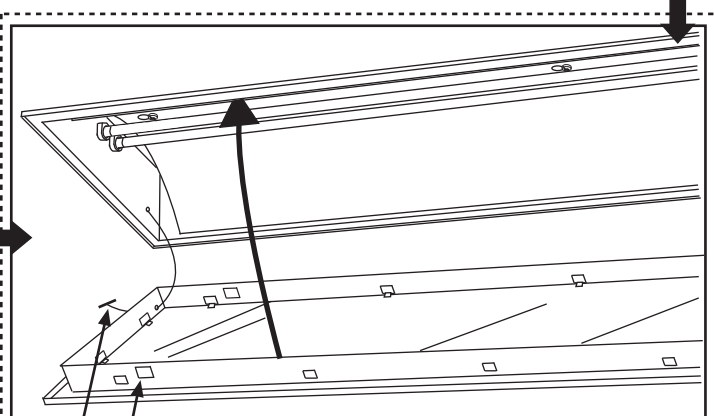

FAGERHULT

SE - 566 80 Habo

Multifive G2 Opal med nödljus / with emergency unit

W	mm
24	583 x 583
54	283 x 1183
49	283 x 1483

(GB) For use in ventilated or unventilated spaces. $t_a \leq 25^\circ\text{C}$
(S) För användning i ventilerat eller oventilerade utrymme. $t_a \leq 25^\circ\text{C}$