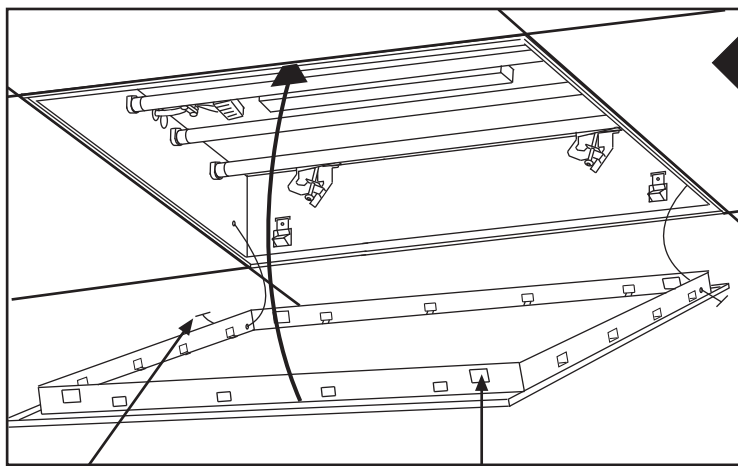

(GB) For use in ventilated or unventilated spaces. t_a 25°C
(S) För användning i ventilerat eller oventilerade utrymme. t_a 25°C

Armatur med denna symbol
Luminaire with this symbol

Får ej täckas med isolering
Must not be covered with insulating matting