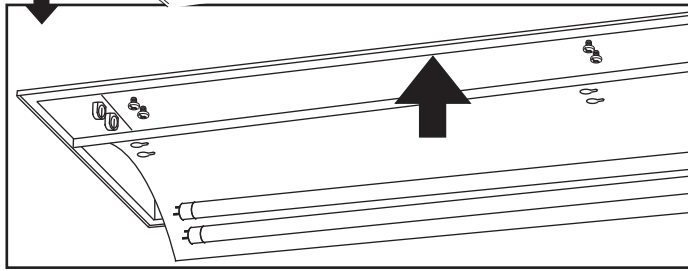

FAGERHULT

SE - 566 80 Habo

Multifive G2 Opal med nödljus / with emergency unit

W	mm
24	583 x 583
54	283 x 1183
49	283 x 1483

(GB) For use in ventilated or unventilated spaces. $t_a \leq 25^\circ\text{C}$
(S) För användning i ventilerat eller oventilerade utrymme. $t_a \leq 25^\circ\text{C}$