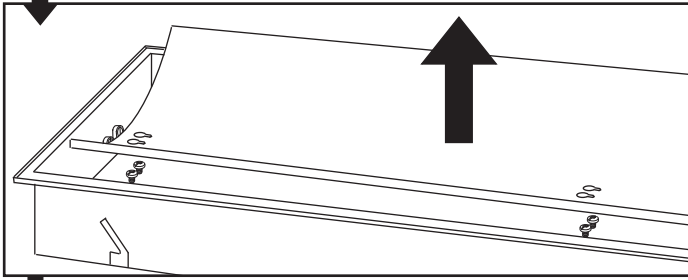

FAGERHULT

SE - 566 80 Habo

Multifive G2 Opal med nödljus / with emergency unit

W	mm
24	583 x 583
54	283 x 1183
49	283 x 1483

(GB) For use in ventilated or unventilated spaces. $t_a \leq 25^\circ\text{C}$
(S) För användning i ventilerat eller oventilerade utrymme. $t_a \leq 25^\circ\text{C}$