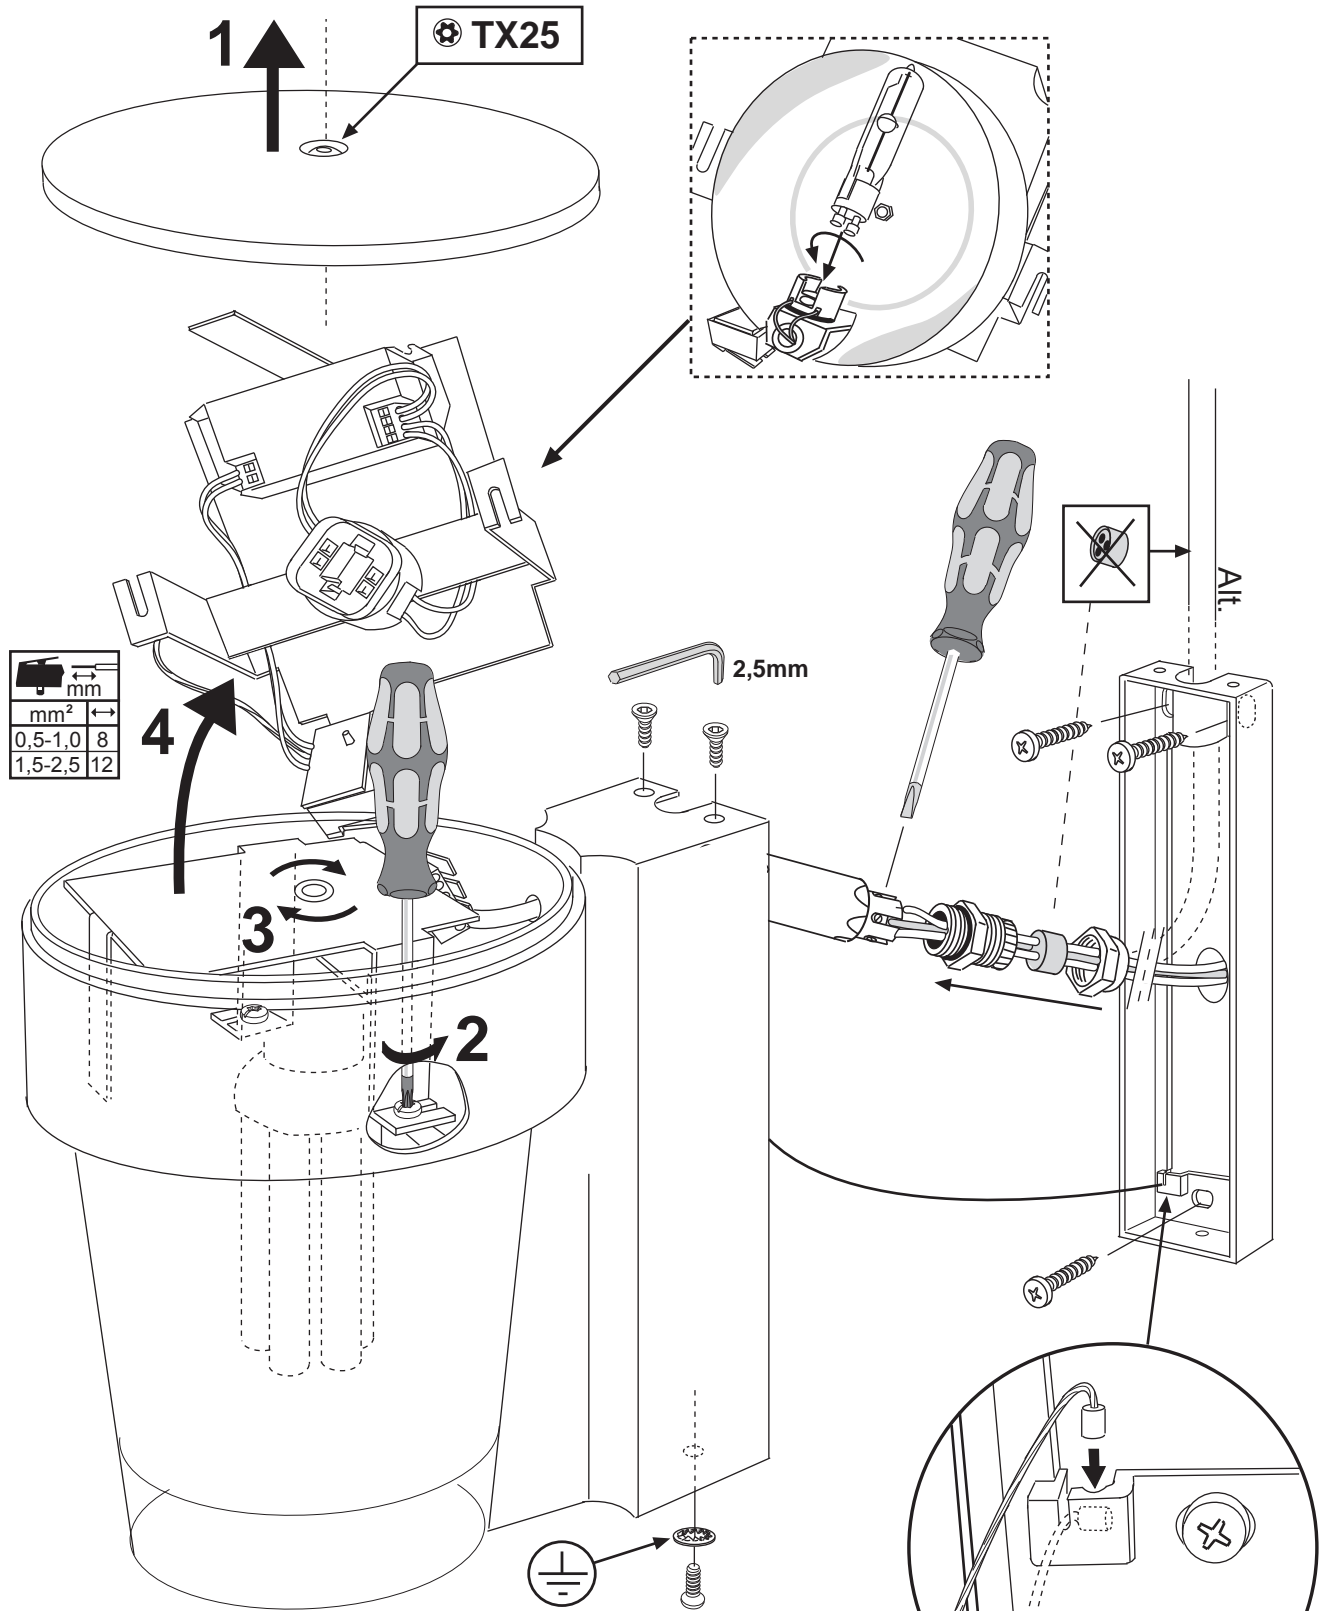

## Azur vägg wall

4907415 Utgåva/Edition 1

**MT**

- (S)** Armaturen skall endast användas med monterat skyddsglas.
- (GB)** The luminaire shall only be used complete with its protective shield.

- (S)** Det är lämpligt att denna information överlämnas till användaren av anläggningen.
- (GB)** It is appropriate that this information is passed on to the users of the installation.
- (D)** Diese Informationen sind für den Benutzer der Anlage vorgesehen.
- (SF)** Nämä ohjeet tulee säilyttää ja luovuttaa kiinteistön käyttäjälle.