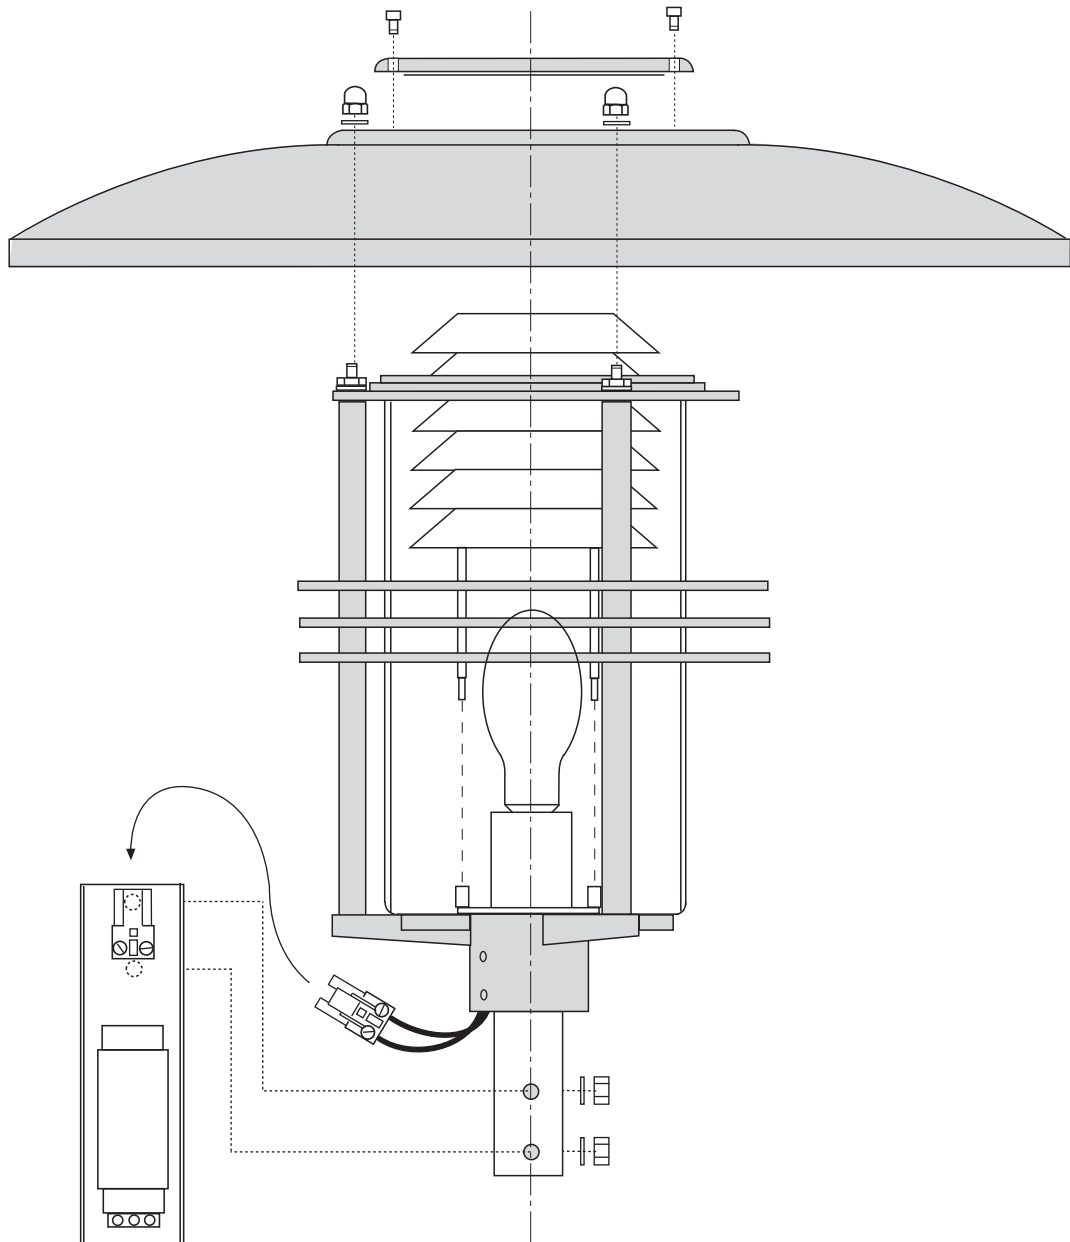

FAGERHULT outdoor

Vega

Connect gear tray mechanical and electrical to the luminaire.

Montera förkopplingskenan mekaniskt och elektriskt till armaturen.

Schiene festschrauben und elektrisch verbinden

**Cable connection
Kabelanslutning
Kabelanschluss**