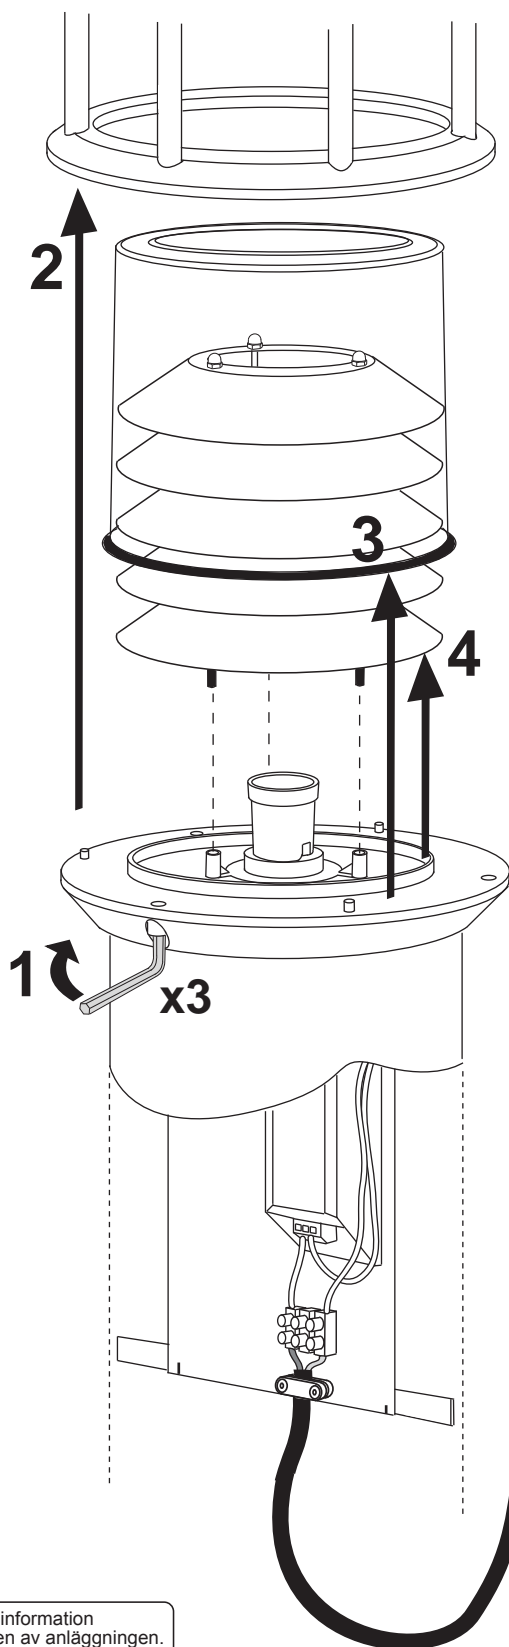

FAGERHULT *outdoor*

Esplanad, Beacon

4904790 Utgåva/Edition 3

- S** Det är lämpligt att denna information överlämnas till användaren av anläggningen.
- GB** It is appropriate that this information is passed on to the users of the installation.
- D** Diese Informationen sind für den Benutzer der Anlage vorgesehen.
- SF** Nämä ohjeet tulee säilyttää ja luovuttaa kiinteistön käyttäjälle.