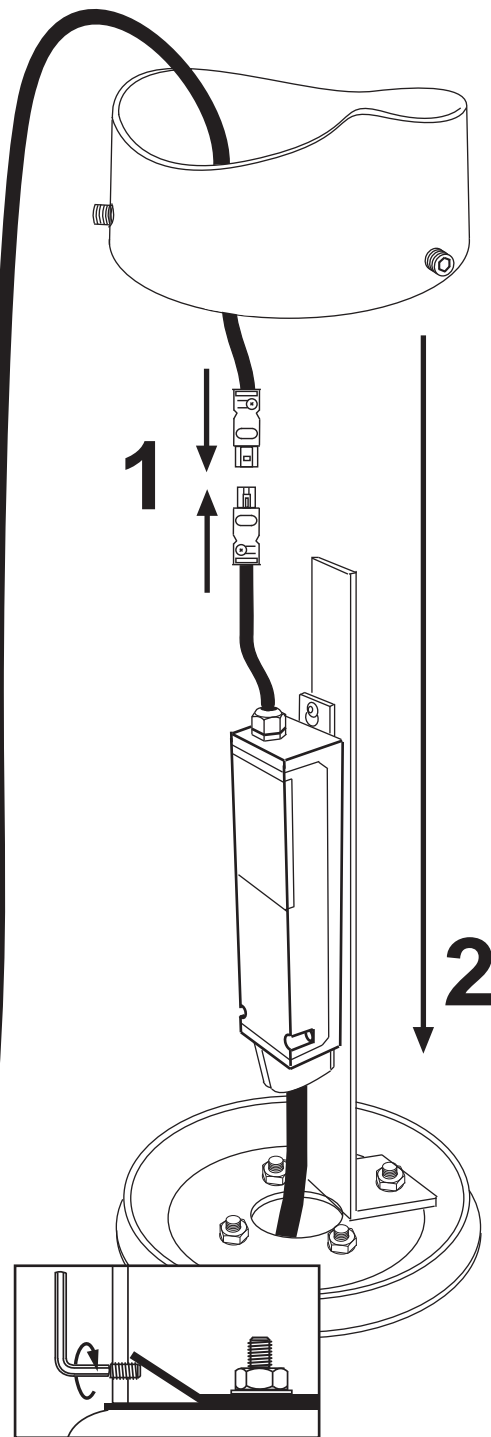

FAGERHULT *outdoor*

Esplanad, Beacon

4904790 Utgåva/Edition 3

- S** Det är lämpligt att denna information överlämnas till användaren av anläggningen.
- GB** It is appropriate that this information is passed on to the users of the installation.
- D** Diese Informationen sind für den Benutzer der Anlage vorgesehen.
- SF** Nämä ohjeet tulee säilyttää ja luovuttaa kiinteistön käyttäjälle.