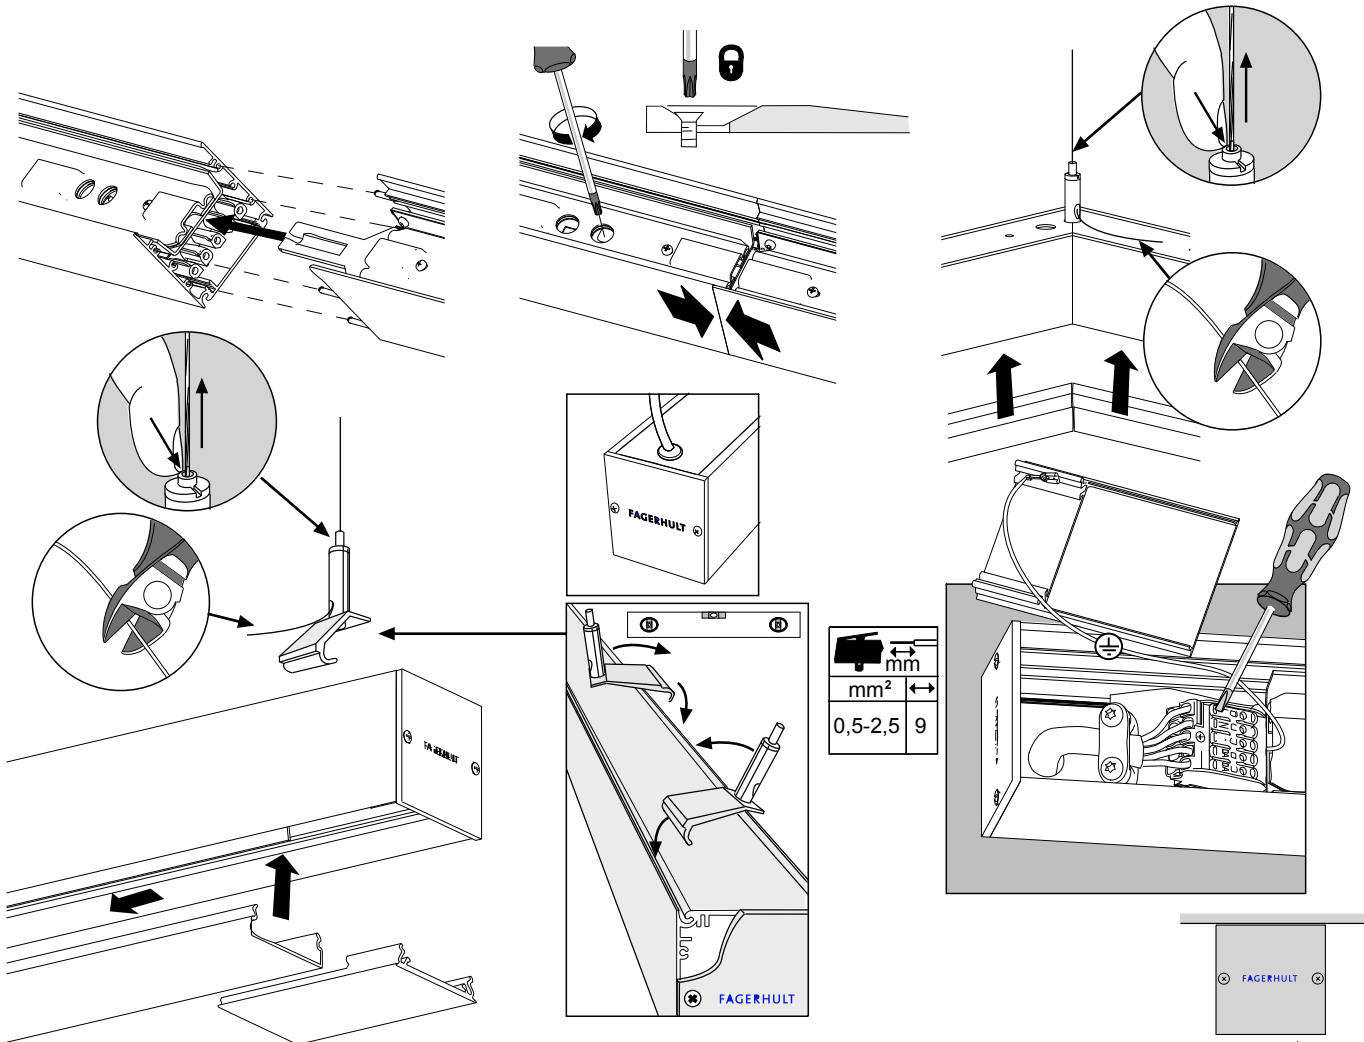

FAGERHULT

SE - 566 80 Habo

Notor LED

4845649 Utgåva/Edition 04

- S** Det är lämpligt att denna information överlämnas till användaren av anläggningen.
- GB** It is appropriate that this information is passed on to the users of the installation.
- D** Diese Informationen sind für den Benutzer der Anlage vorgesehen.
- SF** Nämä ohjeet tulee säilyttää ja luovuttaa kiinteistön käyttäjälle.

IP40

IP20
End-cap
accessorie

IP20/IP40
Surface
mounted

mm	↔
mm ²	↔
0,5-2,5	9

mm	W	A1	A2	A3	A4
	11	195	388		95
	22	192	969		99
	44	192	1167	969	100
	11	101	388		95
	22	99	969		100
	44	99	969	1167	100

- (S) Det är lampligt att denna information överlämnas till användaren av anläggningen.
- (GB) It is appropriate that this information is passed on to the users of the installation.
- (D) Diese Informationen sind für den Benutzer der Anlage vorgesehen.
- (SF) Nämä ohjeet tulee säilyttää ja luovuttaa kiinteistön käyttäjälle.