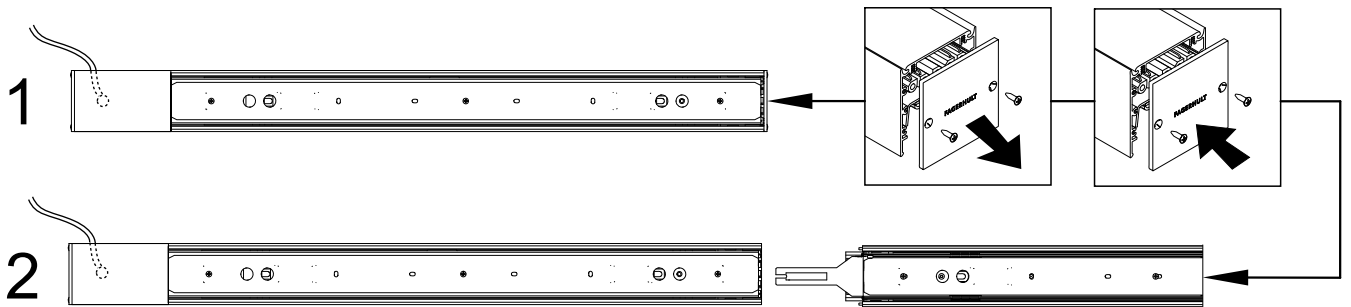

FAGERHULT

SE - 566 80 Habo

Notor LED

4845649 Utgåva/Edition 04

- S** Det är lämpligt att denna information överlämnas till användaren av anläggningen.
- GB** It is appropriate that this information is passed on to the users of the installation.
- D** Diese Informationen sind für den Benutzer der Anlage vorgesehen.
- SF** Nämä ohjeet tulee säilyttää ja luovuttaa kiinteistön käyttäjälle.

IP40

IP20
End-cap
accessorie

IP20/IP40
Surface
mounted

mm	↔
mm ²	↔
0,5-2,5	9

mm	W	A1	A2	A3	A4
	11	195	388		95
	22	192	969		99
	44	192	1167	969	100
	11	101	388		95
	22	99	969		100
	44	99	969	1167	100

- (S) Det är lampligt att denna information överlämnas till användaren av anläggningen.
- (GB) It is appropriate that this information is passed on to the users of the installation.
- (D) Diese Informationen sind für den Benutzer der Anlage vorgesehen.
- (SF) Nämä ohjeet tulee säilyttää ja luovuttaa kiinteistön käyttäjälle.