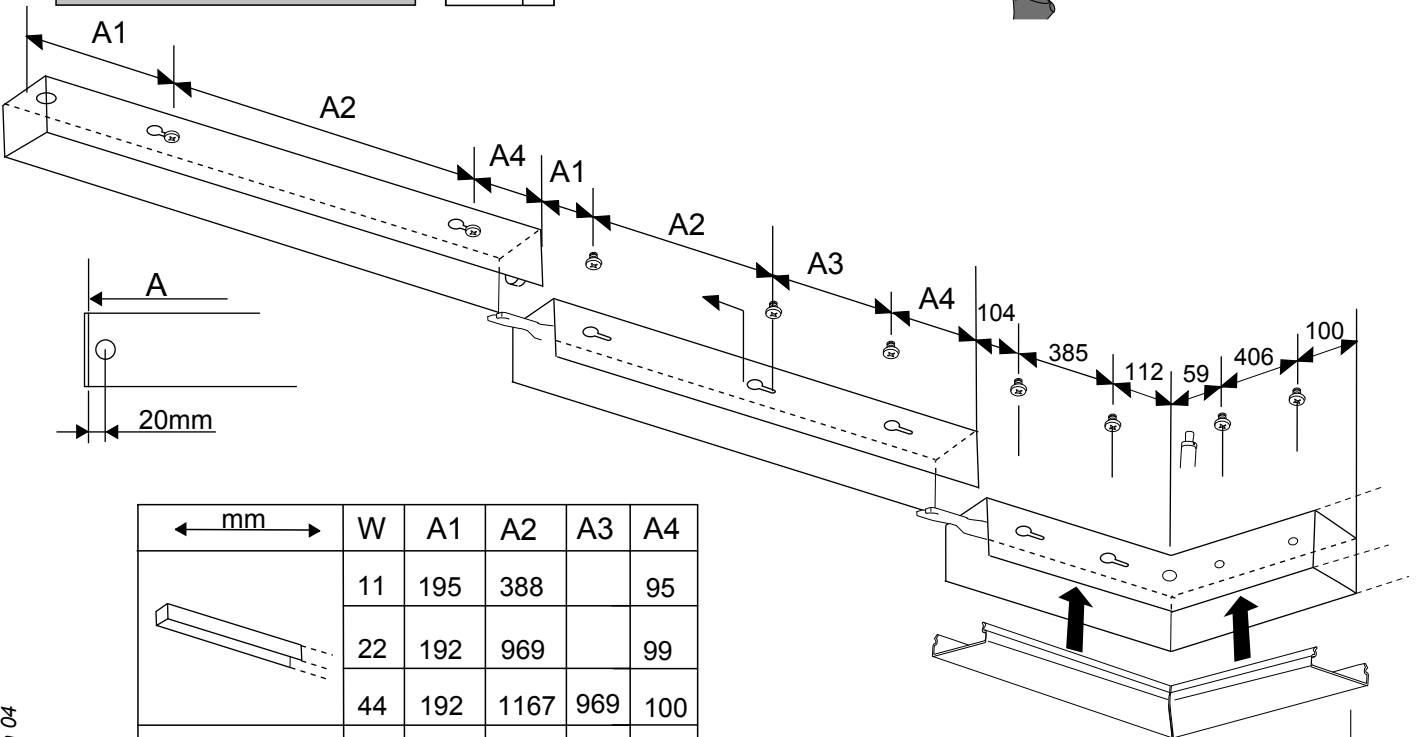

IP40

IP20
End-cap
accessorie

IP20/IP40
Surface
mounted

mm	↔
mm ²	↔
0,5-2,5	9

mm	W	A1	A2	A3	A4
	11	195	388		95
	22	192	969		99
	44	192	1167	969	100
	11	101	388		95
	22	99	969		100
	44	99	969	1167	100

- (S) Det är lampligt att denna information överlämnas till användaren av anläggningen.
- (GB) It is appropriate that this information is passed on to the users of the installation.
- (D) Diese Informationen sind für den Benutzer der Anlage vorgesehen.
- (SF) Nämä ohjeet tulee säilyttää ja luovuttaa kiinteistön käyttäjälle.