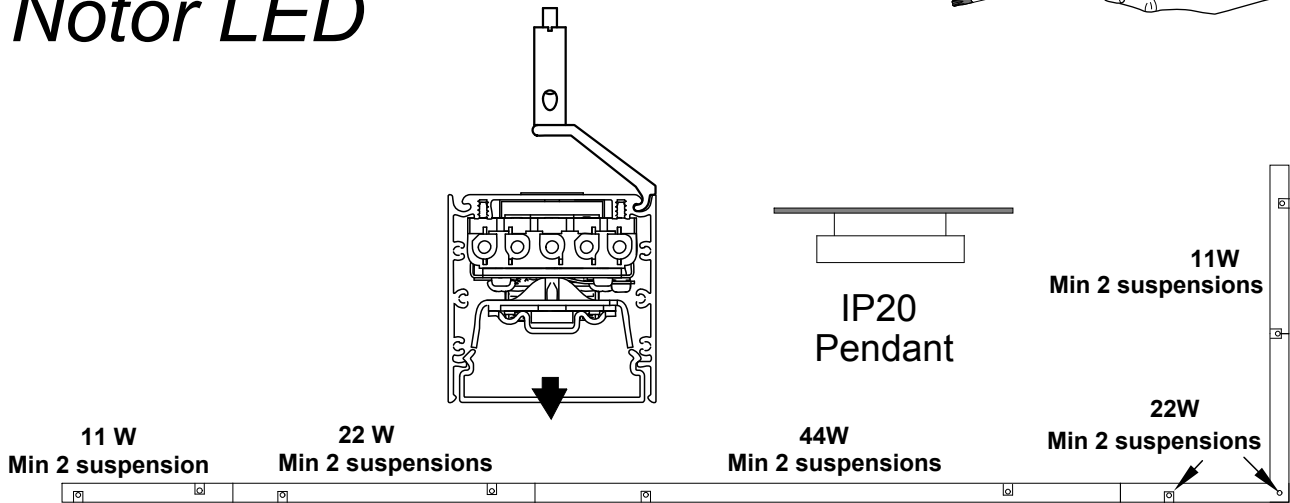

FAGERHULT

SE - 566 80 Habo

Notor LED

4845649 Utgåva/Edition 04

- S** Det är lämpligt att denna information överlämnas till användaren av anläggningen.
- GB** It is appropriate that this information is passed on to the users of the installation.
- D** Diese Informationen sind für den Benutzer der Anlage vorgesehen.
- SF** Nämä ohjeet tulee säilyttää ja luovuttaa kiinteistön käyttäjälle.

IP40

IP20
End-cap
accessorie

IP20/IP40
Surface
mounted

mm	↔
mm ²	↔
0,5-2,5	9

mm	W	A1	A2	A3	A4
	11	195	388		95
	22	192	969		99
	44	192	1167	969	100
	11	101	388		95
	22	99	969		100
	44	99	969	1167	100

- (S) Det är lampligt att denna information överlämnas till användaren av anläggningen.
- (GB) It is appropriate that this information is passed on to the users of the installation.
- (D) Diese Informationen sind für den Benutzer der Anlage vorgesehen.
- (SF) Nämä ohjeet tulee säilyttää ja luovuttaa kiinteistön käyttäjälle.