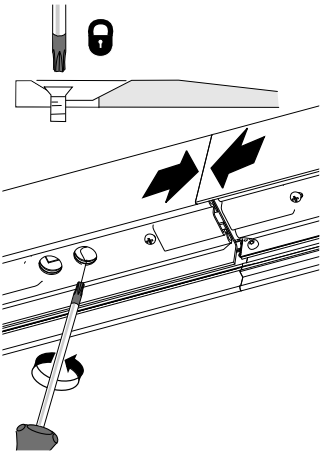

IP40

IP20
End-cap
accessorie

IP20/IP40
Surface
mounted

mm	↔
mm ²	↔
0,5-2,5	9

mm	W	A1	A2	A3	A4
	11	195	388		95
	22	192	969		99
	44	192	1167	969	100
	11	101	388		95
	22	99	969		100
	44	99	969	1167	100

- (S) Det är lampligt att denna information överlämnas till användaren av anläggningen.
- (GB) It is appropriate that this information is passed on to the users of the installation.
- (D) Diese Informationen sind für den Benutzer der Anlage vorgesehen.
- (SF) Nämä ohjeet tulee säilyttää ja luovuttaa kiinteistön käyttäjälle.