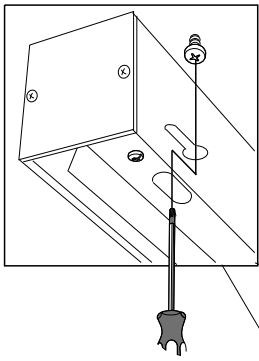

FAGERHULT

SE - 566 80 Habo

Notor LED

4845649 Utgåva/Edition 04

- S** Det är lämpligt att denna information överlämnas till användaren av anläggningen.
- GB** It is appropriate that this information is passed on to the users of the installation.
- D** Diese Informationen sind für den Benutzer der Anlage vorgesehen.
- SF** Nämä ohjeet tulee säilyttää ja luovuttaa kiinteistön käyttäjälle.

IP40

IP20
End-cap
accessorie

IP20/IP40
Surface
mounted

mm	↔
mm ²	↔
0,5-2,5	9

mm	W	A1	A2	A3	A4
	11	195	388		95
	22	192	969		99
	44	192	1167	969	100
	11	101	388		95
	22	99	969		100
	44	99	969	1167	100

- (S) Det är lampligt att denna information överlämnas till användaren av anläggningen.
- (GB) It is appropriate that this information is passed on to the users of the installation.
- (D) Diese Informationen sind für den Benutzer der Anlage vorgesehen.
- (SF) Nämä ohjeet tulee säilyttää ja luovuttaa kiinteistön käyttäjälle.