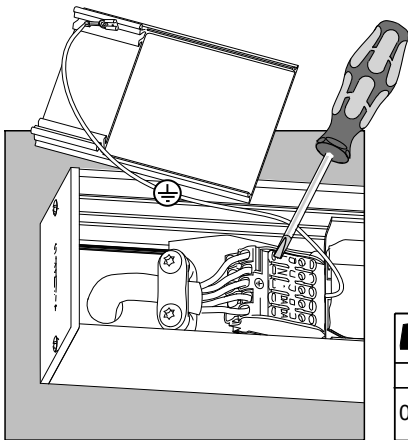

FAGERHULT

SE - 566 80 Habo

Notor LED

4845649 Utgåva/Edition 04

- S** Det är lämpligt att denna information överlämnas till användaren av anläggningen.
- GB** It is appropriate that this information is passed on to the users of the installation.
- D** Diese Informationen sind für den Benutzer der Anlage vorgesehen.
- SF** Nämä ohjeet tulee säilyttää ja luovuttaa kiinteistön käyttäjälle.

IP40

IP20
End-cap
accessorie

IP20/IP40
Surface
mounted

mm	↔
mm ²	↔
0,5-2,5	9

mm	W	A1	A2	A3	A4
	11	195	388		95
	22	192	969		99
	44	192	1167	969	100
	11	101	388		95
	22	99	969		100
	44	99	969	1167	100

- (S) Det är lampligt att denna information överlämnas till användaren av anläggningen.
- (GB) It is appropriate that this information is passed on to the users of the installation.
- (D) Diese Informationen sind für den Benutzer der Anlage vorgesehen.
- (SF) Nämä ohjeet tulee säilyttää ja luovuttaa kiinteistön käyttäjälle.