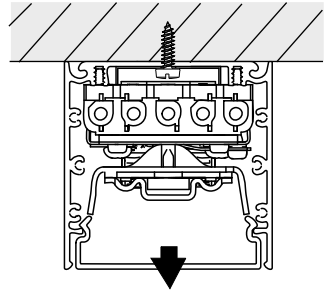

FAGERHULT

SE - 566 80 Habo

Notor LED

4845649 Utgåva/Edition 04

- S** Det är lämpligt att denna information överlämnas till användaren av anläggningen.
- GB** It is appropriate that this information is passed on to the users of the installation.
- D** Diese Informationen sind für den Benutzer der Anlage vorgesehen.
- SF** Nämä ohjeet tulee säilyttää ja luovuttaa kiinteistön käyttäjälle.

IP40

IP20
End-cap
accessorie

IP20/IP40
Surface
mounted

mm	↔
mm ²	↔
0,5-2,5	9

mm	W	A1	A2	A3	A4
	11	195	388		95
	22	192	969		99
	44	192	1167	969	100
	11	101	388		95
	22	99	969		100
	44	99	969	1167	100

- (S) Det är lampligt att denna information överlämnas till användaren av anläggningen.
- (GB) It is appropriate that this information is passed on to the users of the installation.
- (D) Diese Informationen sind für den Benutzer der Anlage vorgesehen.
- (SF) Nämä ohjeet tulee säilyttää ja luovuttaa kiinteistön käyttäjälle.