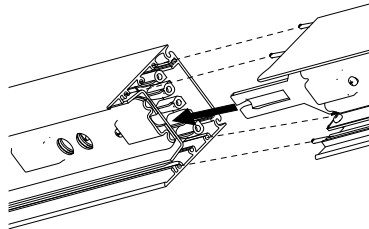

IP40

IP20
End-cap
accessorie

IP20/IP40
Surface
mounted

mm	↔
mm ²	↔
0,5-2,5	9

mm	W	A1	A2	A3	A4
	11	195	388		95
	22	192	969		99
	44	192	1167	969	100
	11	101	388		95
	22	99	969		100
	44	99	969	1167	100

- (S) Det är lampligt att denna information överlämnas till användaren av anläggningen.
- (GB) It is appropriate that this information is passed on to the users of the installation.
- (D) Diese Informationen sind für den Benutzer der Anlage vorgesehen.
- (SF) Nämä ohjeet tulee säilyttää ja luovuttaa kiinteistön käyttäjälle.