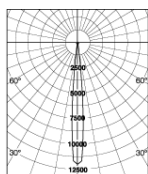

1100 lm

2000 lm + 3000 lm

Kapea sirontakulma, 1100 lm

Keskileveä sirontakulma, 1100 lm

Keskileveä sirontakulma, 2000 lm

Keskileveä sirontakulma, 3000 lm

Leveä sirontakulma, 2000 lm

Leveä sirontakulma, 3000 lm