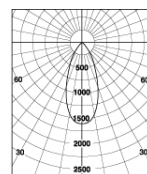

1100 lm

2000 lm + 3000 lm

Kapea sirontakulma, 1100 lm

Keskileveä sirontakulma, 1100 lm

Keskileveä sirontakulma, 2000 lm

Keskileveä sirontakulma, 3000 lm

Leveä sirontakulma, 2000 lm

Leveä sirontakulma, 3000 lm