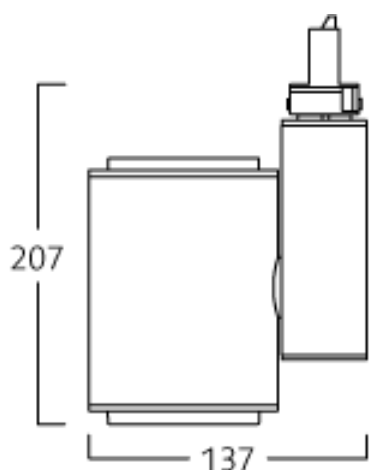

FAGERHULT

Printed from fagerhult.com
2014-08-07 11:30
Page 2 of 2

Marathon Midi LED iTrack

4000, 54	1.3	Valkoinen	3000	>90	Flood	88980-402
4000, 54	1.3	Valkoinen	3000	>90	Medium Spot	88976-402
4000, 54	1.3	Musta	3000	>90	Medium Spot	88977-402
4000, 54	1.3	Valkoinen	3000	>90	Medium	88978-402
4500, 48	1.3	Valkoinen	3000	>80	Medium	88972-402
4500, 48	1.3	Musta	3000	>80	Medium Spot	88971-402
4500, 48	1.3	Musta	3000	>80	Flood	88975-402
4500, 48	1.3	Valkoinen	3000	>80	Medium Spot	88970-402
4500, 48	1.3	Valkoinen	3000	>80	Flood	88974-402
4500, 48	1.3	Musta	3000	>80	Medium	88973-402

1100 lm