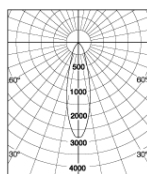

1100 lm

2000 lm + 3000 lm

Kapea sirontakulma, 1100 lm

Keskileveä sirontakulma, 1100 lm

Keskileveä sirontakulma, 2000 lm

Keskileveä sirontakulma, 3000 lm

Leveä sirontakulma, 2000 lm

Leveä sirontakulma, 3000 lm