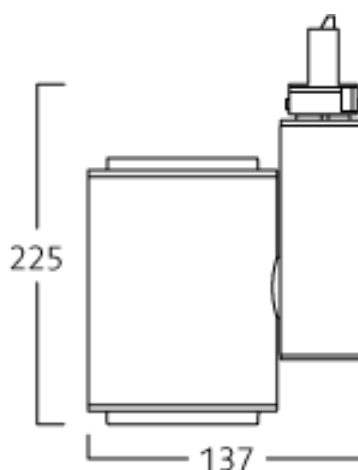

FAGERHULT

Printed from fagerhult.com
 2014-08-07 11:30
 Page 2 of 2

Marathon Midi LED iTrack

4000, 54	1.3	Valkoinen	3000	>90	Flood	88980-402
4000, 54	1.3	Valkoinen	3000	>90	Medium Spot	88976-402
4000, 54	1.3	Musta	3000	>90	Medium Spot	88977-402
4000, 54	1.3	Valkoinen	3000	>90	Medium	88978-402
4500, 48	1.3	Valkoinen	3000	>80	Medium	88972-402
4500, 48	1.3	Musta	3000	>80	Medium Spot	88971-402
4500, 48	1.3	Musta	3000	>80	Flood	88975-402
4500, 48	1.3	Valkoinen	3000	>80	Medium Spot	88970-402
4500, 48	1.3	Valkoinen	3000	>80	Flood	88974-402
4500, 48	1.3	Musta	3000	>80	Medium	88973-402

1100 lm

2000 lm + 3000 lm

Kapea sirontakulma, 1100 lm

Keskileveä sirontakulma, 1100 lm

Keskileveä sirontakulma, 2000 lm

Keskileveä sirontakulma, 3000 lm

Leveä sirontakulma, 2000 lm

Leveä sirontakulma, 3000 lm