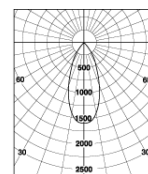

1100 lm

2000 lm + 3000 lm

Kapea sirontakulma, 1100 lm

Keskileveä sirontakulma, 1100 lm

Keskileveä sirontakulma, 2000 lm

Keskileveä sirontakulma, 3000 lm

Leveä sirontakulma, 2000 lm

Leveä sirontakulma, 3000 lm