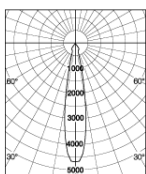

1100 lm

2000 lm + 3000 lm

Kapea sirontakulma, 1100 lm

Keskileveä sirontakulma, 1100 lm

Keskileveä sirontakulma, 2000 lm

Keskileveä sirontakulma, 3000 lm

Leveä sirontakulma, 2000 lm

Leveä sirontakulma, 3000 lm