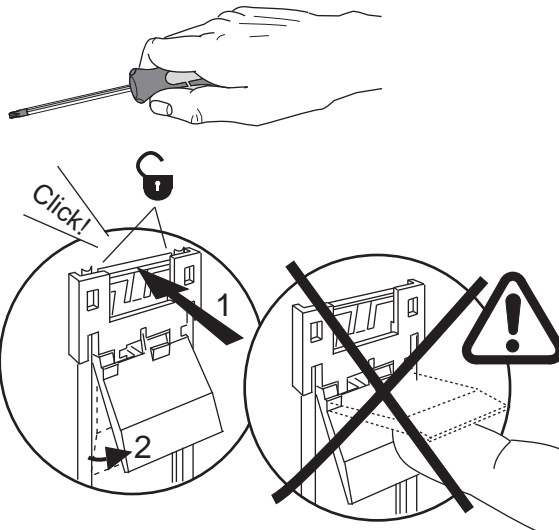

FAGERHULT SE - 566 80 Habo

Pleiad G3 Compact / Comfort

S För montering i ventilerat alternativt oventilerat utrymme.
GB For mounting in ventilated or unventilated spaces.

Remove Procedure

(S) Det är lämpligt att denna information överlämnas till användaren av anläggningen.
(GB) It is appropriate that this information is passed on to the users of the installation.
(D) Diese Informationen sind für den Benutzer der Anlage vorgesehen.
(SF) Nämä ohjeet tulee säilyttää ja luovuttaa kiinteistön käyttäjälle.