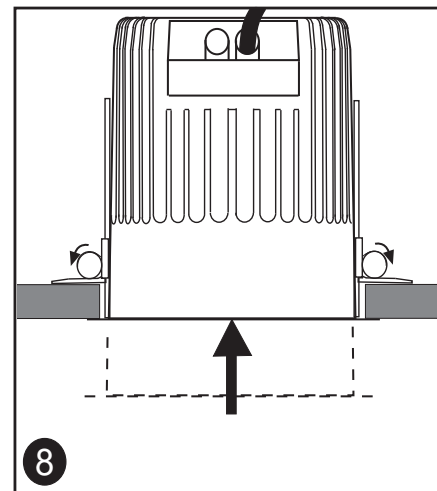

FAGERHULT SE - 566 80 Habo

Pleiad G3 Compact / Comfort

S För montering i ventilerat alternativt oventilerat utrymme.
GB For mounting in ventilated or unventilated spaces.

Remove Procedure

(S) Det är lämpligt att denna information överlämnas till användaren av anläggningen.
(GB) It is appropriate that this information is passed on to the users of the installation.
(D) Diese Informationen sind für den Benutzer der Anlage vorgesehen.
(SF) Nämä ohjeet tulee säilyttää ja luovuttaa kiinteistön käyttäjälle.