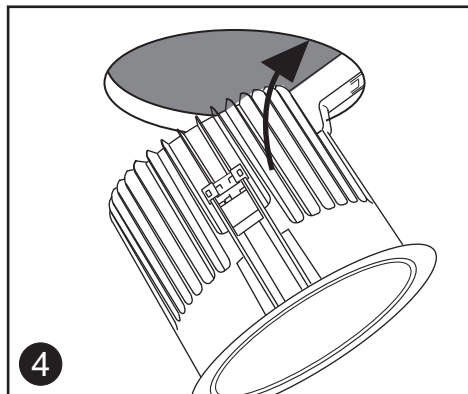

FAGERHULT SE - 566 80 Habo

Pleiad G3 Compact / Comfort

S För montering i ventilerat alternativt oventilerat utrymme.
GB For mounting in ventilated or unventilated spaces.

Remove Procedure

(S) Det är lämpligt att denna information överlämnas till användaren av anläggningen.
(GB) It is appropriate that this information is passed on to the users of the installation.
(D) Diese Informationen sind für den Benutzer der Anlage vorgesehen.
(SF) Nämä ohjeet tulee säilyttää ja luovuttaa kiinteistön käyttäjälle.