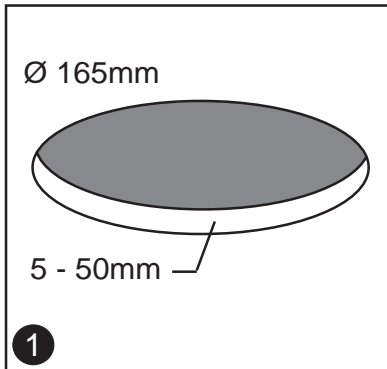

FAGERHULT SE - 566 80 Habo

Pleiad G3 Compact / Comfort

S För montering i ventilerat alternativt oventilerat utrymme.
GB For mounting in ventilated or unventilated spaces.

Remove Procedure

(S) Det är lämpligt att denna information överlämnas till användaren av anläggningen.
(GB) It is appropriate that this information is passed on to the users of the installation.
(D) Diese Informationen sind für den Benutzer der Anlage vorgesehen.
(SF) Nämä ohjeet tulee säilyttää ja luovuttaa kiinteistön käyttäjälle.