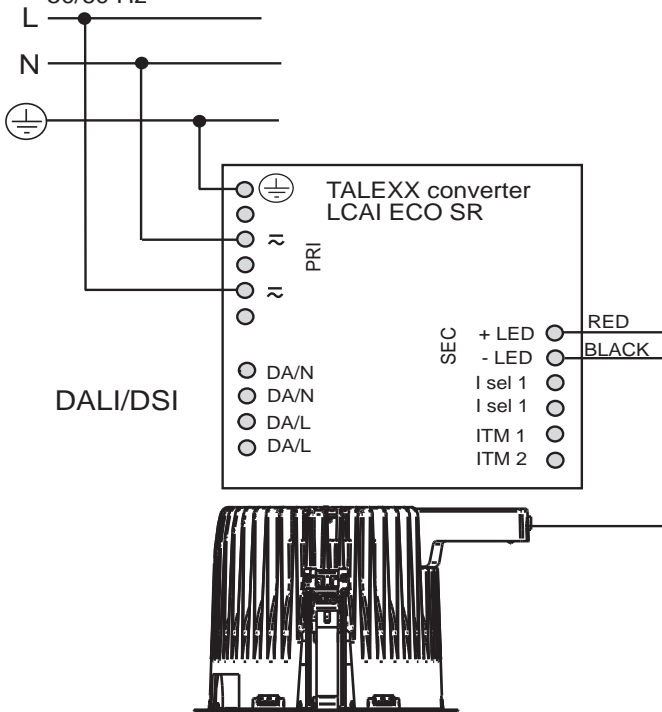

Wiring diagram 1100lm

230 - 240 V AC
0/50/60 Hz

Wiring diagram 2000lm

230 - 240 V AC
0/50/60 Hz

Wiring diagram for DALI / SwitchDIM 1100lm

230 - 240 V AC
50/60 Hz

Wiring diagram for DALI / SwitchDIM 2000lm

230 - 240 V AC
50/60 Hz