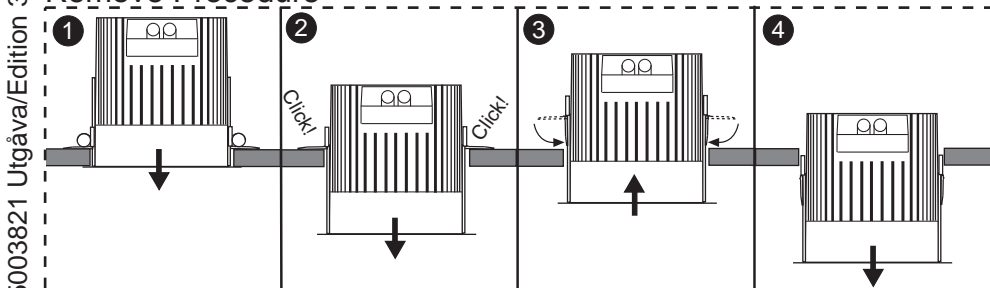

FAGERHULT SE - 566 80 Habo

Pleiad G3 Compact / Comfort

S För montering i ventilerat alternativt oventilerat utrymme.
GB For mounting in ventilated or unventilated spaces.

Remove Procedure

(S) Det är lämpligt att denna information överlämnas till användaren av anläggningen.
(GB) It is appropriate that this information is passed on to the users of the installation.
(D) Diese Informationen sind für den Benutzer der Anlage vorgesehen.
(SF) Nämä ohjeet tulee säilyttää ja luovuttaa kiinteistön käyttäjälle.