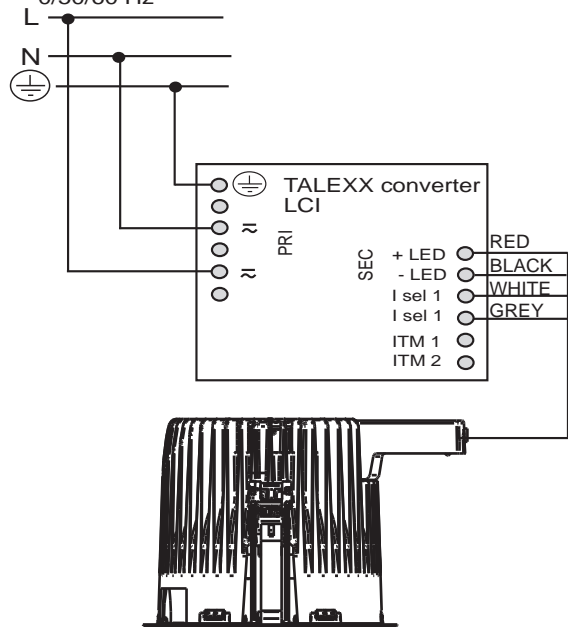

FAGERHULT SE - 566 80 Habo

Pleiad G3 Compact / Comfort

S För montering i ventilerat alternativt oventilerat utrymme.
GB For mounting in ventilated or unventilated spaces.

Remove Procedure

(S) Det är lämpligt att denna information överlämnas till användaren av anläggningen.
(GB) It is appropriate that this information is passed on to the users of the installation.
(D) Diese Informationen sind für den Benutzer der Anlage vorgesehen.
(SF) Nämä ohjeet tulee säilyttää ja luovuttaa kiinteistön käyttäjälle.

Wiring diagram 1100lm

230 - 240 V AC
0/50/60 Hz

Wiring diagram 2000lm

230 - 240 V AC
0/50/60 Hz

Wiring diagram for DALI / SwitchDIM 1100lm

230 - 240 V AC
50/60 Hz

Wiring diagram for DALI / SwitchDIM 2000lm

230 - 240 V AC
50/60 Hz