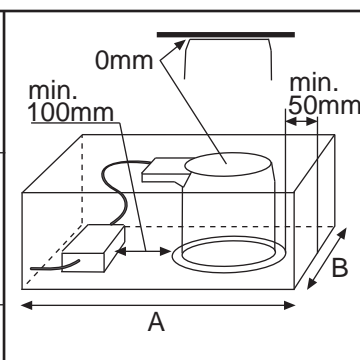

FAGERHULT SE - 566 80 Habo

Pleiad G3 Compact / Comfort

S För montering i ventilerat alternativt oventilerat utrymme.
GB For mounting in ventilated or unventilated spaces.

Remove Procedure

(S) Det är lämpligt att denna information överlämnas till användaren av anläggningen.
(GB) It is appropriate that this information is passed on to the users of the installation.
(D) Diese Informationen sind für den Benutzer der Anlage vorgesehen.
(SF) Nämä ohjeet tulee säilyttää ja luovuttaa kiinteistön käyttäjälle.