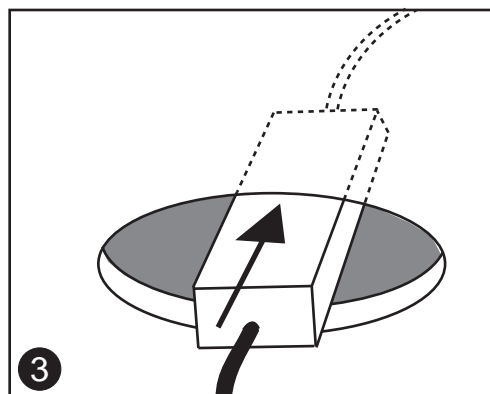

FAGERHULT SE - 566 80 Habo

Pleiad G3 Compact / Comfort

S För montering i ventilerat alternativt oventilerat utrymme.
GB For mounting in ventilated or unventilated spaces.

Remove Procedure

(S) Det är lämpligt att denna information överlämnas till användaren av anläggningen.
(GB) It is appropriate that this information is passed on to the users of the installation.
(D) Diese Informationen sind für den Benutzer der Anlage vorgesehen.
(SF) Nämä ohjeet tulee säilyttää ja luovuttaa kiinteistön käyttäjälle.