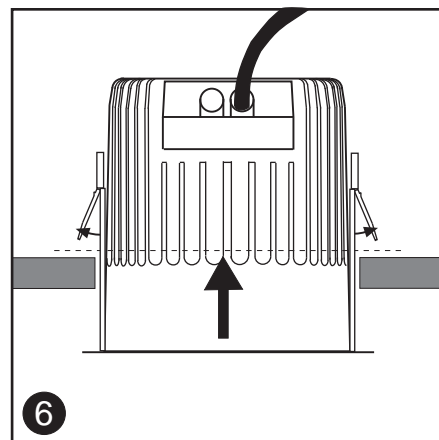

FAGERHULT SE - 566 80 Habo

Pleiad G3 Compact / Comfort

S För montering i ventilerat alternativt oventilerat utrymme.
GB For mounting in ventilated or unventilated spaces.

Remove Procedure

(S) Det är lämpligt att denna information överlämnas till användaren av anläggningen.
(GB) It is appropriate that this information is passed on to the users of the installation.
(D) Diese Informationen sind für den Benutzer der Anlage vorgesehen.
(SF) Nämä ohjeet tulee säilyttää ja luovuttaa kiinteistön käyttäjälle.