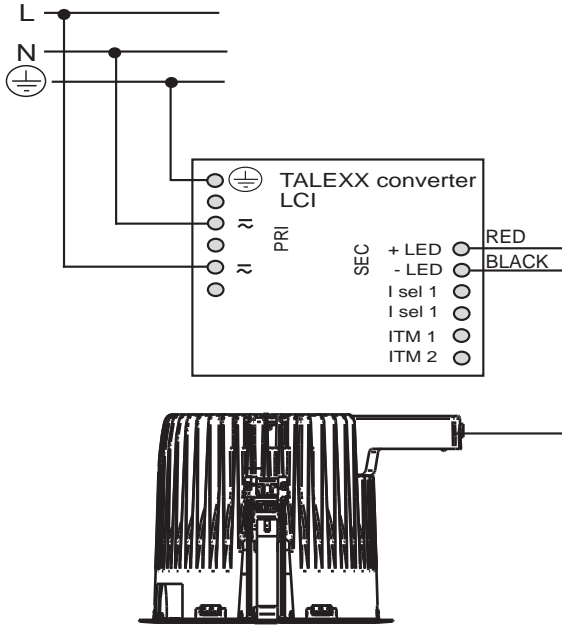

FAGERHULT SE - 566 80 Habo

Pleiad G3 Compact / Comfort

S För montering i ventilerat alternativt oventilerat utrymme.
GB For mounting in ventilated or unventilated spaces.

Remove Procedure

(S) Det är lämpligt att denna information överlämnas till användaren av anläggningen.
(GB) It is appropriate that this information is passed on to the users of the installation.
(D) Diese Informationen sind für den Benutzer der Anlage vorgesehen.
(SF) Nämä ohjeet tulee säilyttää ja luovuttaa kiinteistön käyttäjälle.

Wiring diagram 1100lm

230 - 240 V AC
0/50/60 Hz

Wiring diagram 2000lm

230 - 240 V AC
0/50/60 Hz

Wiring diagram for DALI / SwitchDIM 1100lm

230 - 240 V AC
50/60 Hz

Wiring diagram for DALI / SwitchDIM 2000lm

230 - 240 V AC
50/60 Hz