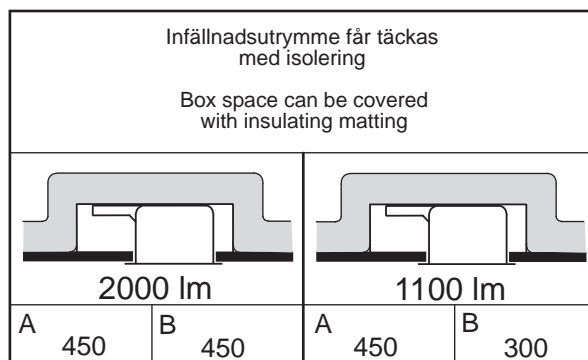

FAGERHULT SE - 566 80 Habo

Pleiad G3 Compact / Comfort

S För montering i ventilerat alternativt oventilerat utrymme.
GB For mounting in ventilated or unventilated spaces.

Remove Procedure

(S) Det är lämpligt att denna information överlämnas till användaren av anläggningen.
(GB) It is appropriate that this information is passed on to the users of the installation.
(D) Diese Informationen sind für den Benutzer der Anlage vorgesehen.
(SF) Nämä ohjeet tulee säilyttää ja luovuttaa kiinteistön käyttäjälle.