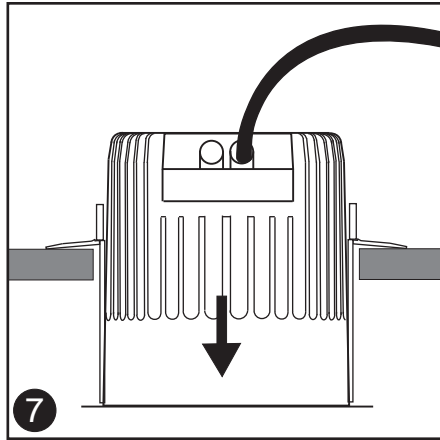

FAGERHULT SE - 566 80 Habo

Pleiad G3 Compact / Comfort

S För montering i ventilerat alternativt oventilerat utrymme.
GB For mounting in ventilated or unventilated spaces.

Remove Procedure

(S) Det är lämpligt att denna information överlämnas till användaren av anläggningen.
(GB) It is appropriate that this information is passed on to the users of the installation.
(D) Diese Informationen sind für den Benutzer der Anlage vorgesehen.
(SF) Nämä ohjeet tulee säilyttää ja luovuttaa kiinteistön käyttäjälle.