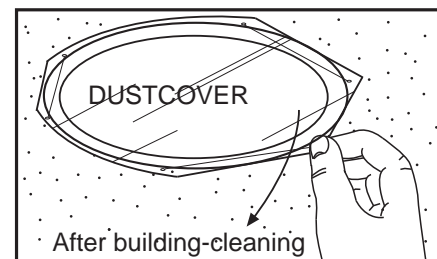

FAGERHULT SE - 566 80 Habo

Pleiad G3 Compact / Comfort

S För montering i ventilerat alternativt oventilerat utrymme.
GB For mounting in ventilated or unventilated spaces.

Remove Procedure

(S) Det är lämpligt att denna information överlämnas till användaren av anläggningen.
(GB) It is appropriate that this information is passed on to the users of the installation.
(D) Diese Informationen sind für den Benutzer der Anlage vorgesehen.
(SF) Nämä ohjeet tulee säilyttää ja luovuttaa kiinteistön käyttäjälle.