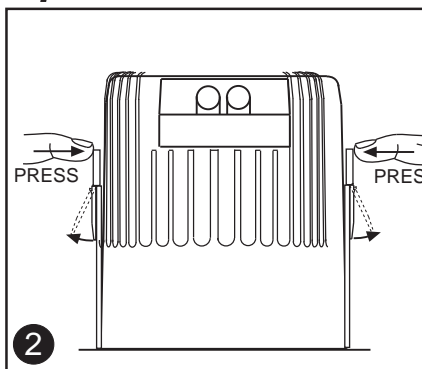

FAGERHULT SE - 566 80 Habo

Pleiad G3 Compact / Comfort

S För montering i ventilerat alternativt oventilerat utrymme.
GB For mounting in ventilated or unventilated spaces.

Remove Procedure

(S) Det är lämpligt att denna information överlämnas till användaren av anläggningen.
(GB) It is appropriate that this information is passed on to the users of the installation.
(D) Diese Informationen sind für den Benutzer der Anlage vorgesehen.
(SF) Nämä ohjeet tulee säilyttää ja luovuttaa kiinteistön käyttäjälle.