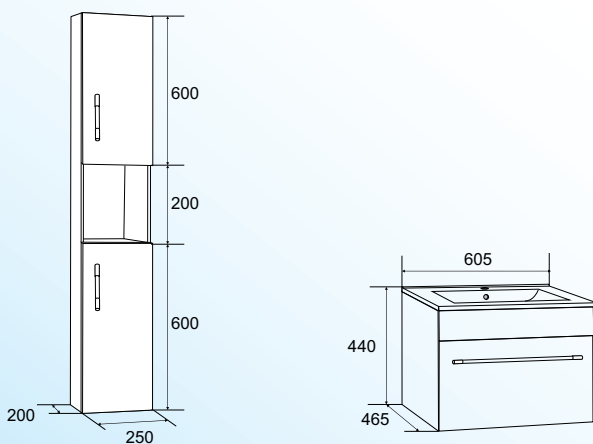

The wash-basin cabinet is equipped with a hole for a discharge pipe. The high cabinet is equipped with two shelves.

The furnitures are easy and quick to install as they are ready build-up.

It is recommended to use a supportive legs for the support of wash-basin cabinet. Opal bottled water trap (white) ABK263 suits very well for Delia wash-basin cabinet.

I Opal Delia-paketet ingår ett keramiskt tvättställ, tvättställsskåp med lådor samt ett högskåp.

Delias klassiska former ger badrummet en lugn och behaglig atmosfär.

Möblerna är tidlöst vita och därför lätta att kombinera med andra färger. Byt bara inredningselement för ett helt nytt utseende.

Materialet i möblerna är våtrumstålgt.

Möblerna kan monteras fuktutsatta utrymmen. Tvättställsskåpets lådor och högskåpets dörrar är utrustade med "soft close" dämpande stängning.

Tvättställsskåpen har färdigt hål för utloppsror. Högskåpen har två hyllplan.

Möblerna är färdigt ihop monterade därmed är installationen och monteringen lätt och snabb.

Vid installationen av tvättställsskåpet rekommenderas användningen av stödben. Opal flaskvattenlåset (vit) ABK263 lämpar sig ypperligt för användning tillsammans med tvättstället.