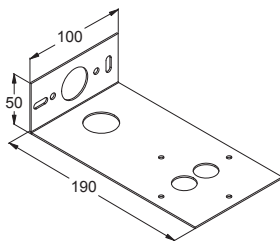

KESKUSAKUSTOJÄRJESTELMÄN VALAISIMET

Sähkö-numero	Tuotekoodi	Liitäntäjännite	Maksimi ottoteho	Toiminta	Käyttö-lämpötila	Sähköinen asennus	Paino (kg)
4210717	TW41641W	24 V AC/DC	2 VA / 2,5 W	Keskusakusto	-30... +50°C	2 x 2,5 mm² -o-	0,8
4210871	TW41671W	24-230 V AC/DC	24 V=7,5 VA / 4 W 230 V=11 VA / 4 W	Keskusakusto	-30... +50°C	24 V=2 x 2,5 mm² 230 V=3 x 2,5 mm² -o-	0,8
4210876	TW41651WK	230 V AC/DC	10 VA / 5,5 W	Keskusakusto / K + IC	-30... +50°C	3 x 2,5 mm² -o-	0,8

Havaintoetäisyys: 20 m | Valonlähde: LED | Tuotteen kotelointiluokka: IP20

ERIKSEEN TILATTAVAT OPASTEET

Sähkö-numero	Tuotekoodi	Opaste	Tuotekuvaus
4210822	PB4171B		nuoli alas
4210821	PB4162B		nuoli oikealle
4210820	PB4161B		nuoli vasemmalle
4210739	PB101		monivalintatarra

Valaisimessa 1-puoleinen opastus
Saatavilla myös SFS EN ISO 7010 -standardin mukaisia opastekuvioita, ks. tuoteluettelon s. 158

LISÄTARVIKKEET

Sähkö-numero	Tuotekoodi	Tuote
4210724	TW30520	lippukannatin (valkoinen, RAL9003)
4210727	TW41620	kattokannatin kahdelle valaisimelle (valkoinen, RAL9003)
4210618	TW41630	kattokannatin yhdelle valaisimelle (valkoinen, RAL9003)
4281134	TW77508B	pallosuoja (kuumasinkittyä teräslankaa, mitat: X=220, Y=120, Z=305, A=240)

LIPPUKANNATIN
TW30520