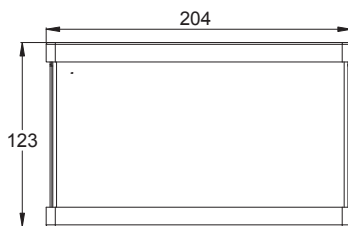

VALAISIMEN MITAT