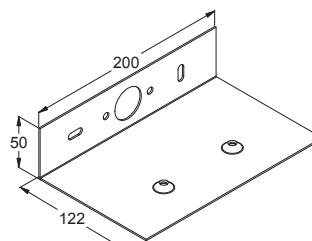

KATTOKANNATIN
TW41630