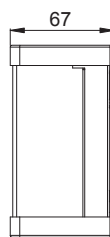

VALAISIMEN MITAT