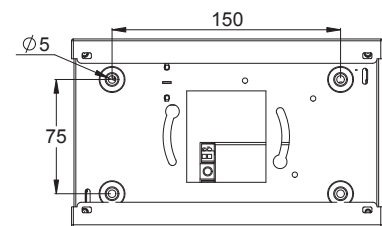

VALAISIMEN MITAT