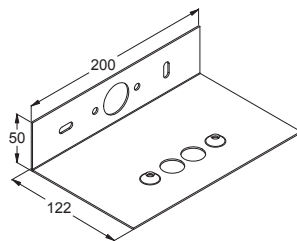

KATTOKANNATIN
TW41620