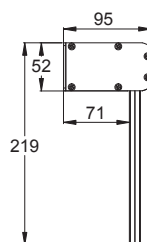

VALAISIMEN MITAT