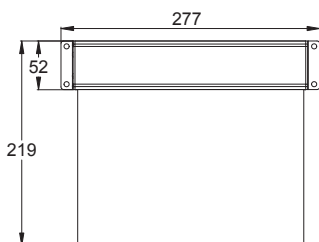

VALAISIMEN MITAT