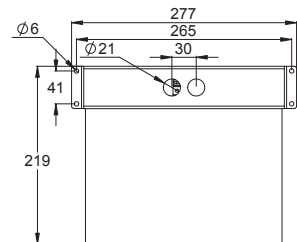

VALAISIMEN MITAT