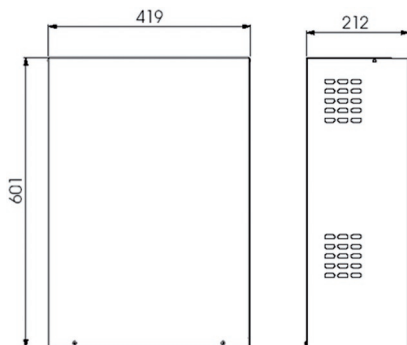

| SSTL | TYYPPI |
|---------|-------------------|
| 7118846 | TKT4144 |
| 7118810 | TK4100 Akkukotelo |

Akkukotelo

Akkukaapelit

| SSTL | TYYPPI |
|---------|---|
| 7118850 | XJ995 Akkukaapelit, 6,5 Ah asti, 6 mm ² /2 m |
| 7118851 | XJ996 Akkukaapelit, 15 Ah alkaen, 10 mm ² /2 m |