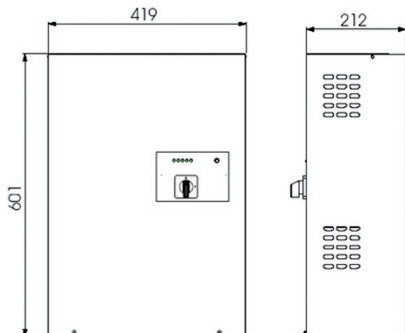

TKT3122 turvavalokeskus

Turvavalokeskus 24 V jännittellä toimiville valaisimille. Keskuksessa voi olla neljä turvavaloryhmää. Ajoittain toimivissa ryhmissä maksimi kuormitus 120 W /ryhmä, jatkuvatoimisissa ryhmissä 190 W / ryhmä.

SSTL	TYYPPI
7118844	TKT3122 Turvavalokeskus, 24 V, 4 turvavaloryhmää
7118810	TK4100 Akkukotelo

Keskus

TKT4144 turvavalokeskus

Turvavalokeskus 24 V jännittellä toimiville valaisimille. Keskuksessa voi olla kahdeksan turvavaloryhmää. Ajoittain toimivissa ryhmissä maksimi kuormitus 120 W /ryhmä, jatkuvatoimisissa ryhmissä 190 W / ryhmä.

SSTL	TYYPPI
7118846	TKT4144
7118810	TK4100 Akkukotelo

Akkukaapelit

SSTL	TYYPPI
7118850	XJ995 Akkukaapelit, 6,5 Ah asti, 6 mm² /2 m
7118851	XJ996 Akkukaapelit, 15 Ah alkaen, 10 mm² /2 m