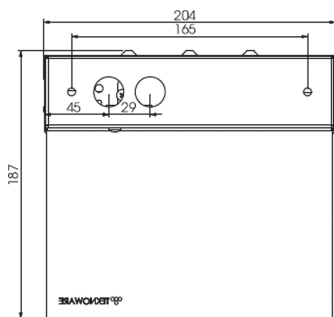

## Opas 20

Opas 20 on valolevyllinen merkkivalaisin, jonka valonlähteenä on LED. Se on saatavana keskusakustoon liitettävänä mallina. Tämä kaksipuoleinen valaisin voidaan asentaa seinä- tai kattoasennuksena. Havaintoetäisyys on max. 26 m.

- Rakenne** valaisinrunko metallia
- Opaste** Valittavissa joko sivulle tai eteenpäin opastava, 26 m havaintoetäisyys
- Asennus** Vakioasennustavat: katto- ja seinäasennus
- Kytkenä** -0- 3 x 2,5 mm<sup>2</sup>
- Kotelointiluokka** IP20

SSTL	TYYPPI	LIITÄNTÄJÄNNITE	VALONLÄHDE	KANTA	PAINO
42 811 48	TWT4741W valaisin, opaste sivulle	24 V AC/DC	LED	-	1,5 Kg
42 811 49	TWT4741W valaisin, opaste alas	24 V AC/DC	LED	-	1,5 Kg