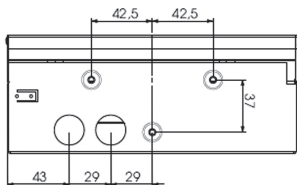

- Rakenne** valaisinrunko metallia
- Opaste** Valittavissa joko sivulle tai eteenpäin opastava, 26 m havaintoetäisyys
- Asennus** Vakioasennustavat: katto- ja seinäasennus
- Kytkenä** -0- 3 x 2,5 mm<sup>2</sup>
- Kotelointiluokka** IP20