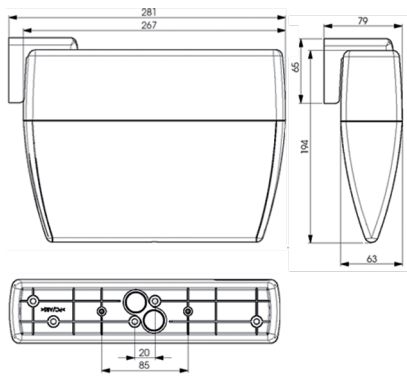

Opas 6

Opas 6 on merkkivalaisin, jonka valonlähteenä on ledit tai loisteputki. Se on saatavana keskusakustoon liitettävänä mallina, tai omilla akuilla varustettuna yksikövalaisimena. Tämä kaksipuoleinen valaisin voidaan asentaa suoraan kattoon tai mukana tulevalla kannakkeella seinä- tai lippuasennuksena. Havaintoetäisyys on max. 24 m.

Rakenne	valaisinrunko ja kupu muovia
Opaste	toimitukseen sisältyy 2 kpl monivalintatarroja, 24 m havaintoetäisyys
Asennus	Vakioasennustavat: katto-, seinä- ja lippuasennus
Kytkenä	-0- 3 x 2,5 mm ²
Kotelointiluokka	IP44