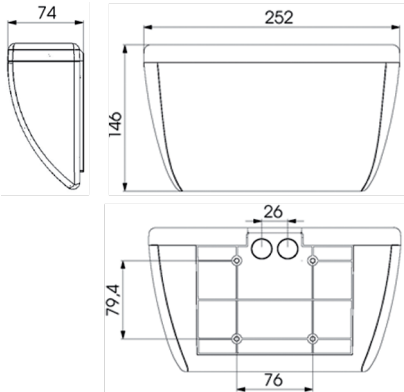

POISTUMISTIEVALAISIMET

Opas 4

Opas 4 on merkkivalaisin, jonka valonlähteenä on ledit. Se on saatavana keskusakustoon liitettävänä mallina, joka sopii sekä 24 V että 230 V keskusakustoon. Tämä yksipuoleinen valaisin voidaan asentaa suoraan seinään tai kattoon. Havaintoetäisyys on max. 24 m.

Rakenne	valaisinrunko ja kupu muovia
Opaste	toimitukseen sisältyy monivalintatarra, 24 m havaintoetäisyys
Asennus	asennus suoraan seinään tai kattoon
Kytkenä	-0- 3 x 2,5 mm ²
Koteloitiluokka	IP44

SSTL	TYYPPI	LIITÄNTÄJÄNNITE	VALONLÄHDE	KANTA	PAINO
42 108 86	TWT1771W Valaisin	24 V - 230 V AC/DC	3 W TEHOLED	-	0,5 kg

Opas 6

Opas 6 on merkkivalaisin, jonka valonlähteenä on ledit tai loisteputki. Se on saatavana keskusakustoon liitettävänä mallina, tai omilla akuilla varustettuna yksikkövalaisimena. Tämä kaksipuoleinen valaisin voidaan asentaa suoraan kattoon tai mukana tulevalla kannakkeella seinä- tai lippuasennuksena. Havaintoetäisyys on max. 24 m.

Rakenne	valaisinrunko ja kupu muovia
Opaste	toimitukseen sisältyy 2 kpl monivalintatarroja, 24 m havaintoetäisyys
Asennus	Vakioasennustavat: katto-, seinä- ja lippuasennus
Kytkenä	-0- 3 x 2,5 mm ²
Koteloitiluokka	IP44