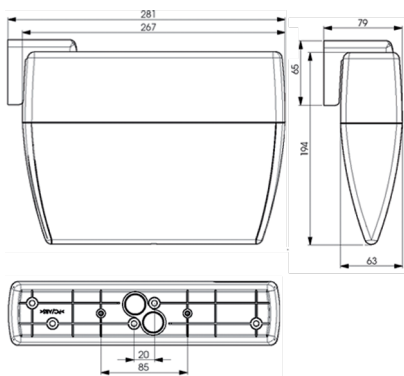

Rakenne	valaisinrunko ja kupu muovia
Opaste	toimitukseen sisältyy monivalintatarra, 24 m havaintoetäisyys
Asennus	asennus suoraan seinään tai kattoon
Kytkenä	-0- 3 x 2,5 mm ²
Koteloitiluokka	IP44

SSTL	TYYPPI	LIITÄNTÄJÄNNITE	VALONLÄHDE	KANTA	PAINO
42 108 86	TWT1771W Valaisin	24 V - 230 V AC/DC	3 W TEHOLED	-	0,5 kg

Opas 6

Opas 6 on merkkivalaisin, jonka valonlähteenä on ledit tai loisteputki. Se on saatavana keskusakustoon liitettävänä mallina, tai omilla akuilla varustettuna yksikkövalaisimena. Tämä kaksipuoleinen valaisin voidaan asentaa suoraan kattoon tai mukana tulevalla kannakkeella seinä- tai lippuasennuksena. Havaintoetäisyys on max. 24 m.

Rakenne	valaisinrunko ja kupu muovia
Opaste	toimitukseen sisältyy 2 kpl monivalintatarroja, 24 m havaintoetäisyys
Asennus	Vakioasennustavat: katto-, seinä- ja lippuasennus
Kytkenä	-0- 3 x 2,5 mm ²
Koteloitiluokka	IP44