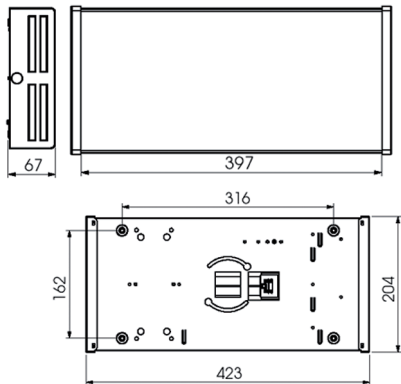

## Opas puolitoista

Opas puolitoista on keskusakustojärjestelmään liitettävä merkkivalaisin. Tämä yksipuoleinen valaisin voidaan asentaa suoraan seinään tai kattoon kannakkeilla. Havaintoetäisyys on max. 40 m.

- Rakenne** valaisinrunko ja kupu muovia
- Opaste** toimitukseen sisältyy monivalintatarra, 40 m havaintoetäisyys
- Asennus** asennus suoraan seinään tai kattoon kannakkeella
- Kytkenä** -0- 2 x 2,5 mm<sup>2</sup> tai 2 x 6 mm<sup>2</sup>
- Kotelointiluokka** IP20