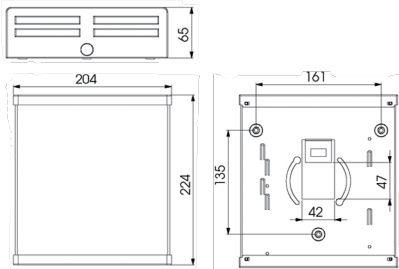

## Opas ykkönen

Opas ykkönen on keskusakustojärjestelmään liitettävä merkkivalaisin. Tämä yksipuoleinen valaisin voidaan asentaa suoraan seinään tai kattoon kannakkeilla. Havaintoetäisyys on max. 40 m.

<b>Rakenne</b>	valaisinrunko ja kupu muovia
<b>Opaste</b>	toimitukseen sisälty monivalintatarra, 40 m havaintoetäisyys
<b>Asennus</b>	asennus suoraan seinään tai kattoon kannakkeella
<b>Kytkenä</b>	-0- 2 x 2,5 mm <sup>2</sup> tai 2 x 6 mm <sup>2</sup>
<b>Kotelointiluokka</b>	IP20