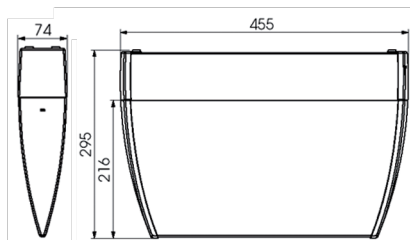

## Opas 6 L

Opas 6 L on merkkivalaisin, jonka valonlähteenä on loisteputki. Se on saatavana keskusakustoon liitettävänä mallina, tai omilla akuilla varustettuna yksikkövalaisimena. Tämä kaksipuoleinen valaisin voidaan asentaa mukana tulevalla kannakkeella seinä- tai kattoasennuksena. Havaintoetäisyys on max. 40 m.

<b>Rakenne</b>	valaisinrunko ja kupu muovia
<b>Opaste</b>	toimitukseen sisältyy 2 kpl monivalintatarroja, 40 m havaintoetäisyys
<b>Asennus</b>	Vakioasennustavat: katto- ja seinäasennus
<b>KytKentä</b>	-0- 3 x 2,5 mm <sup>2</sup>
<b>Kotelointiluokka</b>	IP44