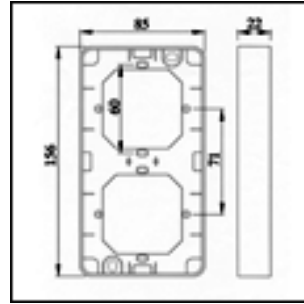

Saneerauskehys

Kehyksen korkeus 22 mm.

EAN	Tyyppi	Nimitys	Pakkaus
6410025161725	2552R-212	2-osainen 1-os.kojeille	10/100