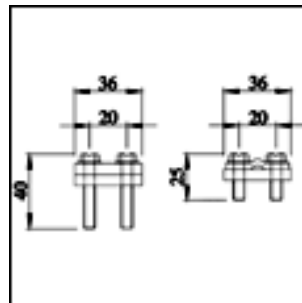

Johdinliitin

Johdinliittimen AM3 avulla liitetään Cu-johdin, max. 35 mm² vanteeseen PP36. Johdinliitin AM3 on sähkösinkittyä, keltapassivoitua terästä. Ruuvien M6 avainväli on 10 mm.

Maadoitusliitin AM4
Vanne PP36
Vannekiristin AM2
Johdinliitin AM3