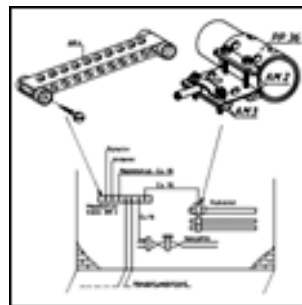

Johdinliitin

Johdinliittimen AM3 avulla liitetään Cu-johdin, max. 35 mm² vanteeseen PP36. Johdinliitin AM3 on sähkösinkittyä, keltapassivoitua terästä. Ruuvien M6 avainväli on 10 mm.

Maadoitusliitin AM4
Vanne PP36
Vannekiristin AM2
Johdinliitin AM3

EAN	Tyyppi	Nimitys	Pakkaus
6410050260967	AM3	Johdinliitin	20/100