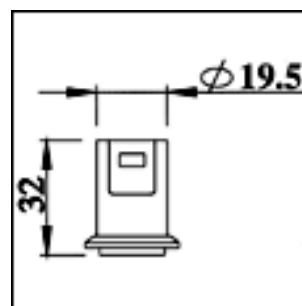

Sivunysä

Nysä on varustettu lukitusjousella, joka estää asennusputken irtoamisen nysästä. Nysä sopii sekä koje- että jakorasioihin. Putkelle 20 mm.

EAN	Tyyppi	Nimitys	Pakkaus
6410011527573	AN20	Sivunysä	100/500