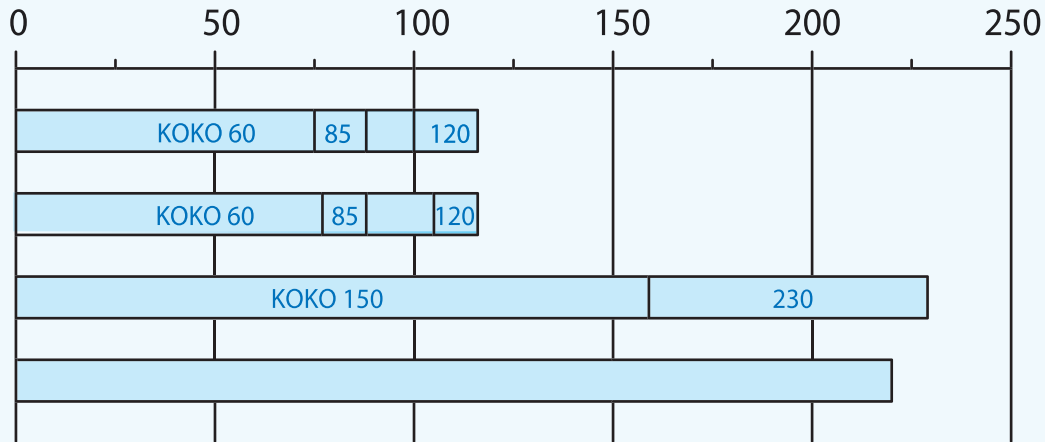

PIENTALOLAITTEET

ILMAMÄÄRÄT [l/s]

ILMAMÄÄRÄT 130Pa ULKOISILLA PAINEHÄVIÖILLÄ!