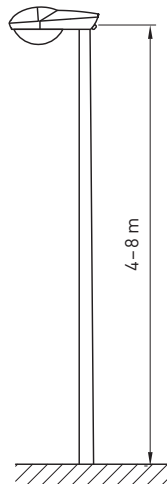

45 080 83

45 080 85

SC valaisin

Tie- ja katuvalaisin, josta kaksi eri kokoa. SC50-valaisimen asennuskorkeus 4–8 m ja SC100-valaisimen asennuskorkeus 8–15 m.

Rakenne	Alumiinirunko, varustettuna kuvulla tai tasalasilla
Väri	RAL9007 metalliharmaa
Optiikka	Radialfasetti-heijastin (Alu)
Asennus	Pylvään päähän tai valaisinorteen
Kytkenä	-0 3x2,5mm²
Kotelointiluokka	IP66

SSTL	TYYPPI	RUNKO/SUOJA	VALONLÄHDE	KANTA	PAINO
45 080 82	SC50 70/50W	Kuvulla	HST/HIT	E27	8,8
45 080 83	SC50 70/50W	Tasalasilla	HST/HIT	E27	8,8
45 080 84	SC100 150/100W	Kuvulla	HST/HIT	E40	9,9
45 080 85	SC100 150/100W	Tasalasilla	HST/HIT	E40	9,9
45 080 86	SC100 250W	Kuvulla	HST/HIT	E40	11,1
45 080 87	SC100 250W	Tasalasilla	HST/HIT	E40	11,1

SC50

SC100