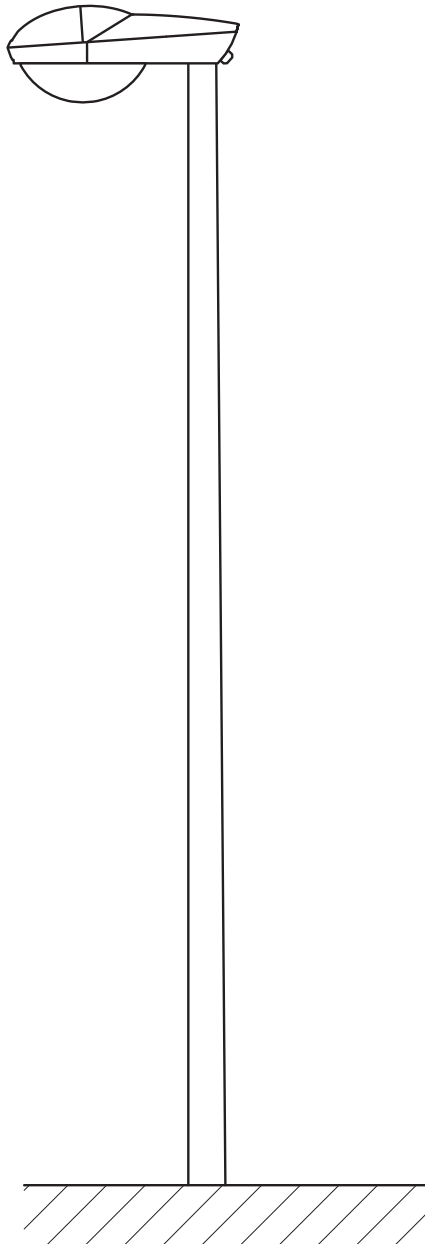

## SC valaisin

Tie- ja katuvalaisin, josta kaksi eri kokoa. SC50-valaisimen asennuskorkeus 4–8 m ja SC100-valaisimen asennuskorkeus 8–15 m.

<b>Rakenne</b>	Alumiinirunko, varustettuna kuvulla tai tasalasilla
<b>Väri</b>	RAL9007 metalliharmaa
<b>Optiikka</b>	Radialfasetti-heijastin (Alu)
<b>Asennus</b>	Pylvään päähän tai valaisinorteen
<b>Kytkenä</b>	-0 3x2,5mm <sup>2</sup>
<b>Kotelointiluokka</b>	IP66

SSTL	TYYPPI	RUNKO/SUOJA	VALONLÄHDE	KANTA	PAINO
45 080 82	SC50 70/50W	Kuvulla	HST/HIT	E27	8,8
45 080 83	SC50 70/50W	Tasalasilla	HST/HIT	E27	8,8
45 080 84	SC100 150/100W	Kuvulla	HST/HIT	E40	9,9
45 080 85	SC100 150/100W	Tasalasilla	HST/HIT	E40	9,9
45 080 86	SC100 250W	Kuvulla	HST/HIT	E40	11,1
45 080 87	SC100 250W	Tasalasilla	HST/HIT	E40	11,1

### SC50