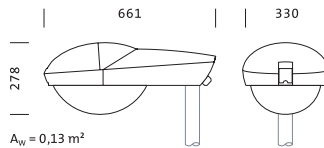

45 080 83

45 080 85

SC valaisin

Tie- ja katuvalaisin, josta kaksi eri kokoa. SC50-valaisimen asennuskorkeus 4–8 m ja SC100-valaisimen asennuskorkeus 8–15 m.

Rakenne	Alumiinirunko, varustettuna kuvulla tai tasalasilla
Väri	RAL9007 metalliharmaa
Optiikka	Radialfasetti-heijastin (Alu)
Asennus	Pylvään päähän tai valaisinorteen
Kytkenä	-0 3x2,5mm²
Kotelointiluokka	IP66

SSTL	TYYPPI	RUNKO/SUOJA	VALONLÄHDE	KANTA	PAINO
45 080 82	SC50 70/50W	Kuvulla	HST/HIT	E27	8,8
45 080 83	SC50 70/50W	Tasalasilla	HST/HIT	E27	8,8
45 080 84	SC100 150/100W	Kuvulla	HST/HIT	E40	9,9
45 080 85	SC100 150/100W	Tasalasilla	HST/HIT	E40	9,9
45 080 86	SC100 250W	Kuvulla	HST/HIT	E40	11,1
45 080 87	SC100 250W	Tasalasilla	HST/HIT	E40	11,1

SC50

SC100