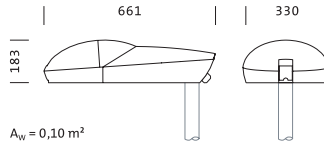

45 080 83

45 080 85

SC valaisin

Tie- ja katuvalaisin, josta kaksi eri kokoa. SC50-valaisimen asennuskorkeus 4–8 m ja SC100-valaisimen asennuskorkeus 8–15 m.

Rakenne	Alumiinirunko, varustettuna kuvulla tai tasalasilla
Väri	RAL9007 metalliharmaa
Optiikka	Radialfasetti-heijastin (Alu)
Asennus	Pylvään päähän tai valaisinorteen
Kytkenä	-0 3x2,5mm²
Kotelointiluokka	IP66

SSTL	TYYPPI	RUNKO/SUOJA	VALONLÄHDE	KANTA	PAINO
45 080 82	SC50 70/50W	Kuvulla	HST/HIT	E27	8,8
45 080 83	SC50 70/50W	Tasalasilla	HST/HIT	E27	8,8
45 080 84	SC100 150/100W	Kuvulla	HST/HIT	E40	9,9
45 080 85	SC100 150/100W	Tasalasilla	HST/HIT	E40	9,9
45 080 86	SC100 250W	Kuvulla	HST/HIT	E40	11,1
45 080 87	SC100 250W	Tasalasilla	HST/HIT	E40	11,1

SC50

SC100