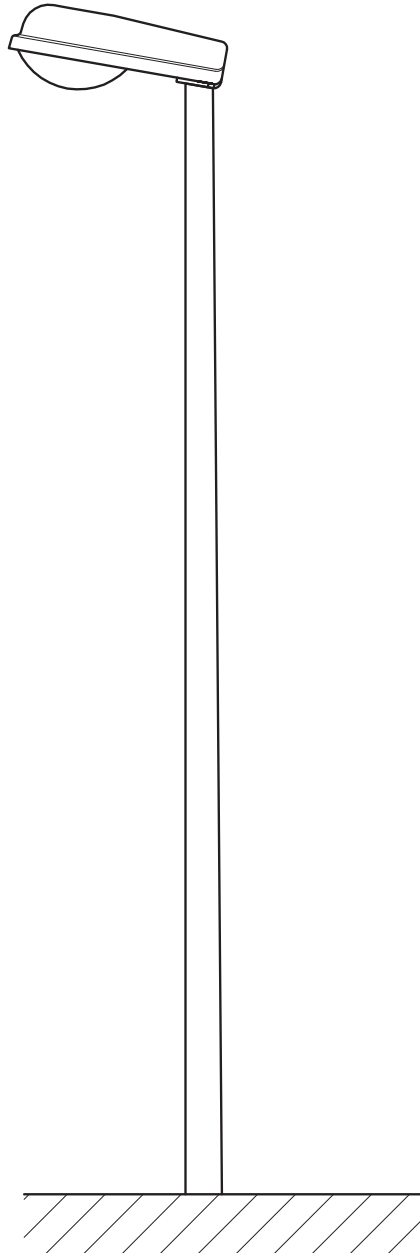

45 080 71

45 080 73

ST valaisin

Tie- ja katuvalaisin, josta kaksi eri kokoa. ST50-valaisimen asennuskorkeus 4–8 m ja ST100-valaisimen asennuskorkeus 6–12 m.

Rakenne	runko lasikuituvahvistettu polyesteri, varustettuna kuvulla tai tasalasiilla
Väri	RAL7035 vaaleanharmaa
Optiikka	radialfasetti-heijastin (Alu)
Asennus	pylvään päähän tai valaisinorteen
Kytkenä	suojaeristetty
Kotelointiluokka	IP65

SSTL	TYYPPI	RUNKO/SUOJA	VALONLÄHDE	KANTA	PAINO
45 080 71	ST50 70/50W	Runko	HST/HIT	E27	6,6
45 080 70	ST50 70/50W	Runko	HSE/HIE	E27	6,6
45 080 76	ST50	Kupu	-	-	0,6
45 080 78	ST50	Tasalasi	-	-	1,4
45 080 73	ST100 150/100W	Runko	HST/HIT	E40	8,5
45 080 74	ST100 150/100W	Runko	HSE/HIE	E40	8,4
45 080 75	ST100 250W	Runko	HST/HIT	E40	9,8
45 080 79	ST100	Kupu	-	-	0,9
45 080 81	ST100	Tasalasi	-	-	2,2