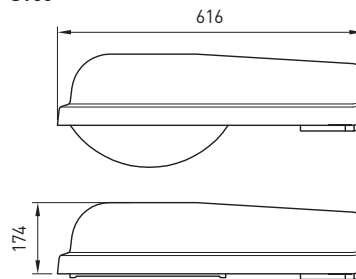

ST valaisin

Tie- ja katuvalaisin, josta kaksi eri kokoa. ST50-valaisimen asennuskorkeus 4–8 m ja ST100-valaisimen asennuskorkeus 6–12 m.

Rakenne	runko lasikuituvahvistettu polyesteri, varustettuna kuvulla tai tasalasiilla
Väri	RAL7035 vaaleanharmaa
Optiikka	radialfasetti-heijastin (Alu)
Asennus	pylvään päähän tai valaisinorteen
Kytkenä	suojaeristetty
Kotelointiluokka	IP65

SSTL	TYYPPI	RUNKO/SUOJA	VALONLÄHDE	KANTA	PAINO
45 080 71	ST50 70/50W	Runko	HST/HIT	E27	6,6
45 080 70	ST50 70/50W	Runko	HSE/HIE	E27	6,6
45 080 76	ST50	Kupu	-	-	0,6
45 080 78	ST50	Tasalasi	-	-	1,4
45 080 73	ST100 150/100W	Runko	HST/HIT	E40	8,5
45 080 74	ST100 150/100W	Runko	HSE/HIE	E40	8,4
45 080 75	ST100 250W	Runko	HST/HIT	E40	9,8
45 080 79	ST100	Kupu	-	-	0,9
45 080 81	ST100	Tasalasi	-	-	2,2

ST50