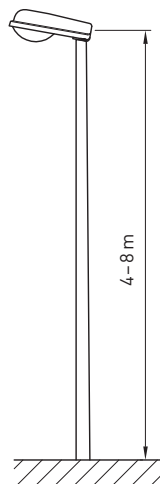

ST valaisin

Tie- ja katuvalaisin, josta kaksi eri kokoa. ST50-valaisimen asennuskorkeus 4–8 m ja ST100-valaisimen asennuskorkeus 6–12 m.

Rakenne	runko lasikuituvahvistettu polyesteri, varustettuna kuvulla tai tasalasiilla
Väri	RAL7035 vaaleanharmaa
Optiikka	radialfasetti-heijastin (Alu)
Asennus	pylvään päähän tai valaisinorteen
Kytkenä	suojaeristetty
Kotelointiluokka	IP65

SSTL	TYYPPI	RUNKO/SUOJA	VALONLÄHDE	KANTA	PAINO
45 080 71	ST50 70/50W	Runko	HST/HIT	E27	6,6
45 080 70	ST50 70/50W	Runko	HSE/HIE	E27	6,6
45 080 76	ST50	Kupu	-	-	0,6
45 080 78	ST50	Tasalasi	-	-	1,4
45 080 73	ST100 150/100W	Runko	HST/HIT	E40	8,5
45 080 74	ST100 150/100W	Runko	HSE/HIE	E40	8,4
45 080 75	ST100 250W	Runko	HST/HIT	E40	9,8
45 080 79	ST100	Kupu	-	-	0,9
45 080 81	ST100	Tasalasi	-	-	2,2

ST50