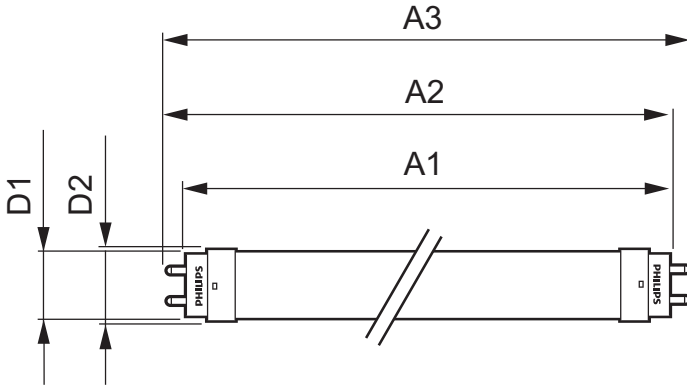

MASTER LEDtube Value

Tuotenimike MASTER LEDtube GA110 1500mm
24W 865 C
Tilaustuotenimike MST LEDtube GA110 1500mm 24W
865 C
Kappaletta laatikossa 1
Pakkausko 10
Laatikkkoa pakkauksessa 10

Viivakoodi tuotteessa 8718291238621
Viivakoodi pakkauksessa 8718291238638
Logistinen koodi - 929000296202
12NC
Nettopaino per kpl 0.450 kg

Mittapiirros

MASTER LEDtube GA110 1500mm 24W 865 C

Product	A1 (Norm)	A2 (Norm)	A3 (Norm)	D1 (Norm)	D2 (Norm)
TLED INT STD 1500mm 24W865 T8	1500.0	1507.0	1514.0	25.68	28

G13