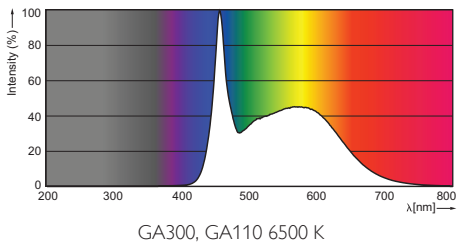

Mittapiirros

MASTER LEDtube GA110 1500mm 24W 865 C

Product	A1 (Norm)	A2 (Norm)	A3 (Norm)	D1 (Norm)	D2 (Norm)
TLED INT STD 1500mm 24W865 T8	1500.0	1507.0	1514.0	25.68	28

G13

Valonjakotiedot

© 2014 Koninklijke Philips N.V. (Royal Philips)
Kaikki oikeudet pidätetään.