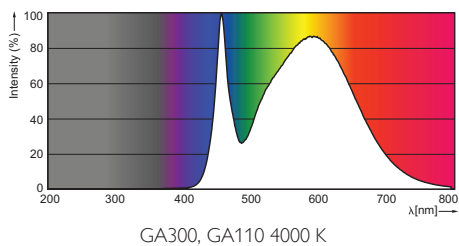

Tuotetiedot

• Yleiset ominaisuudet

Main Application	Industrial
Kanta	G13
Ilmoitettu elinikä (tuntia)	40000 hr
Nominal Lifetime hours	40000 hr

• Valotekniset ominaisuudet

Värikoodi	840
Keilakulma	140 D
Väriämpötila	4000 K
Värintoistoindeksi	83
Ilmoitettu valovirta	2065 Lm
LLMF-nimelliselinikä	70 %
Colour consistency	<5
Rated Beam Angle	140 D

Mittapiirros

MASTER LEDtube GA110 1500mm 24W 840 C

Product	A1 (Norm)	A2 (Norm)	A3 (Norm)	D1 (Norm)	D2 (Norm)
TLED INT STD 1500mm 24W840 T8	1500.0	1507.0	1514.0	25.68	28

G13

Valonjakotiedot

© 2014 Koninklijke Philips N.V. (Royal Philips)
Kaikki oikeudet pidätetään.