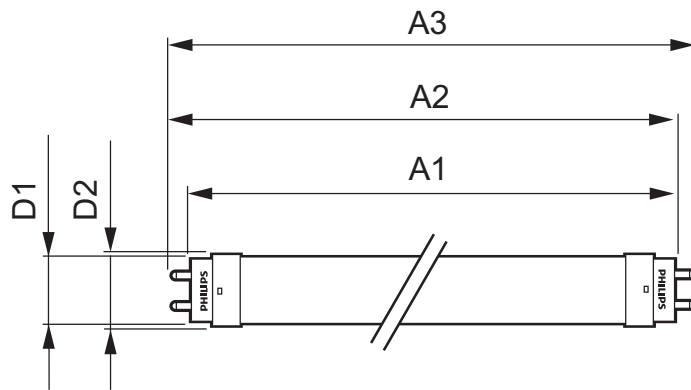

MASTER LEDtube Value

Tuotenimike MASTER LEDtube GA110 1500mm
24W 840 C
Tilaustuotenimike MST LEDtube GA110 1500mm 24W
840 C
Kappaletta laatikossa 1
Pakkausko 10
Laatikkkoa pakkauksessa 10

Viivakoodi tuotteessa 8718291238607
Viivakoodi pakkauksessa 8718291238614
Logistinen koodi - 929000296102
12NC
Nettopaino per kpl 0.450 kg

Mittapiirros

MASTER LEDtube GA110 1500mm 24W 840 C

Product	A1 (Norm)	A2 (Norm)	A3 (Norm)	D1 (Norm)	D2 (Norm)
TLED INT STD 1500mm 24W840 T8	1500.0	1507.0	1514.0	25.68	28