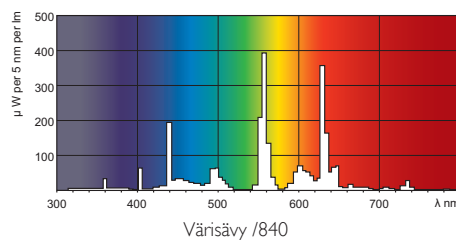

Valonjakotiedot