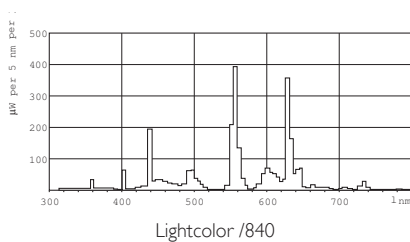

Valonjakotiedot