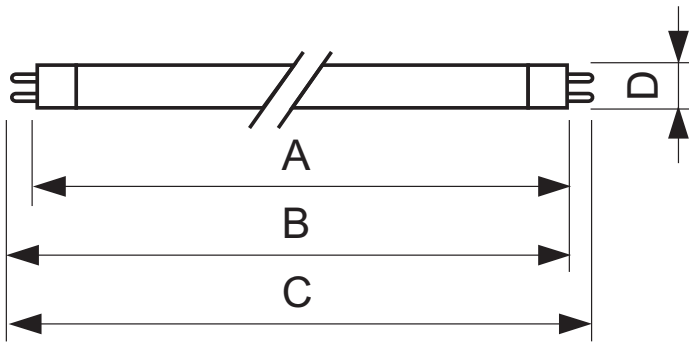

Tuotteen mittatiedot

Kannasta kantaan A 1449.0 (max) mm
Työntösyvyys B 1453.7 (min), 1456.1 (max) mm
Kokonaispituus C 1463.2 (max) mm
Kuvun halkaisija D 17 (max) mm

Tuotetiedot

Tilaukoodi 669500 00

SSTL koodi 4923541
Tuotenimike MASTER TL5 HE Xtra Eco
32=35W/840 1SL
Tilaustuotenimike MASTER TL5 HE Xtra Eco
32=35W/840 1SL/40
Kappaletta laatikossa 1
Pakkauskoko 40
Laatikkoa pakkauksessa 40
Viivakoodi tuotteessa 8718291669500
Viivakoodi pakkauksessa 8718291669517
Logistinen koodi - 927994584055
12NC
Nettopaino per kpl 128.700 gr

Rajoitukset ja turvallisuus

- Käyttöikä saavutetaan, mikäli valaistusta ei himmennetä alle 30%:ia

Mittapiirros

MASTER TL5 HE Xtra Eco 32=35W/840 1SL

Product	A (Max)	B (Min)	B (Max)	C (Max)	D (Max)
TL5 HE Xtra Eco 32=35W/840	1449.0	1453.7	1456.1	1463.2	17