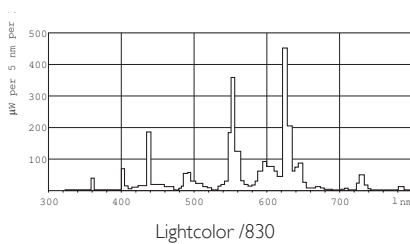

Valonjakotiedot