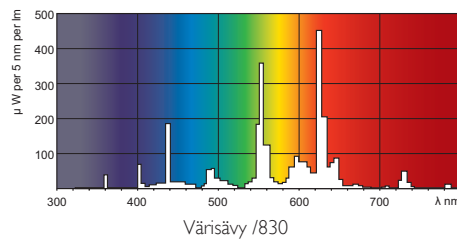

Valonjakotiedot