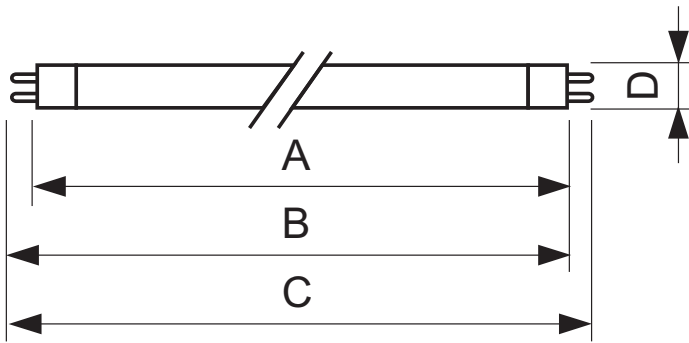

Tuotteen mittatiedot

Kannasta kantaan A 1449.0 (max) mm
Työntösyvyys B 1453.7 (min), 1456.1 (max) mm
Kokonaispituus C 1463.2 (max) mm
Kuvun halkaisija D 17 (max) mm

Tuotetiedot

Tiluskoodi 669487 00

SSTL koodi 4923539
Tuotenimike MASTER TL5 HE Xtra Eco
32=35W/830 1SL
Tilastuotteenimike MASTER TL5 HE Xtra Eco
32=35W/830 1SL/40
Kappaletta laatikossa 1
Pakkauskoko 40
Laatikkoa pakkauksessa 40
Viivakoodi tuotteessa 8718291669487
Viivakoodi pakkauksessa 8718291669494
Logistinen koodi - 927994583055
12NC
Nettopaino per kpl 128.700 gr

Rajoitukset ja turvallisuus

- Käyttöikä saavutetaan, mikäli valaistusta ei himmennetä alle 30%:ia

Mittapiirros

MASTER TL5 HE Xtra Eco 32=35W/830 1SL

Product	A (Max)	B (Min)	B (Max)	C (Max)	D (Max)
TL5 HE Xtra Eco 32=35W/830	1449.0	1453.7	1456.1	1463.2	17