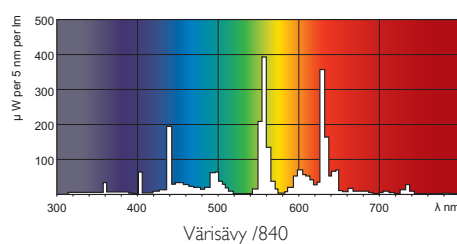

Valonjakotiedot