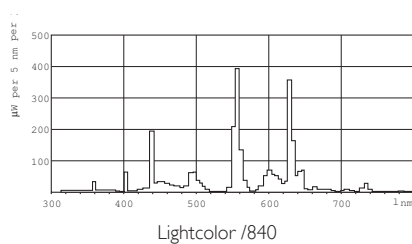

Valonjakotiedot