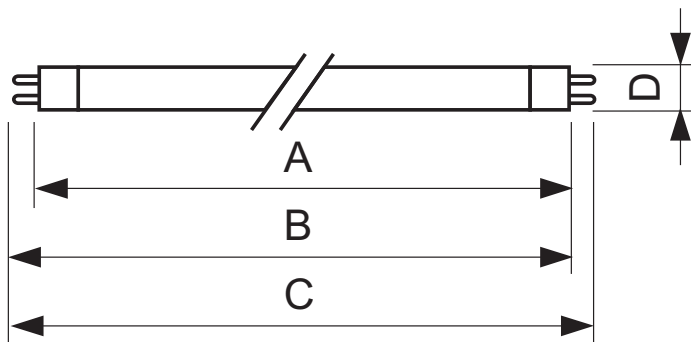

Tuotteen mittatiedot

Kannasta kantaan A 549.0 (max) mm
Työntösyvyys B 553.7 (min), 556.1 (max) mm
Kokonaispituus C 563.2 (max) mm
Kuvun halkaisija D 17 (max) mm

Tuotetiedot

Tilaukoodi 669425 00

SSTL koodi 4923542
Tuotenimike MASTER TL5 HE Xtra Eco
13=14W/840 1SL
Tilaustuotenimike MASTER TL5 HE Xtra Eco
13=14W/840 1SL/40
Kappaletta laatikossa 1
Pakkauskoko 40
Laatikkoa pakkauksessa 40
Viivakoodi tuotteessa 8718291669425
Viivakoodi pakkauksessa 8718291669432
Logistinen koodi - 927994184055
12NC
Nettopaino per kpl 54.000 gr

Rajoitukset ja turvallisuus

- Käyttöikä saavutetaan, mikäli valaistusta ei himmennetä alle 30%:ia

Mittapiirros

MASTER TL5 HE Xtra Eco 13=14W/840 1SL

Product	A (Max)	B (Min)	B (Max)	C (Max)	D (Max)
TL5 HE Xtra Eco 13=14W/840	549.0	553.7	556.1	563.2	17