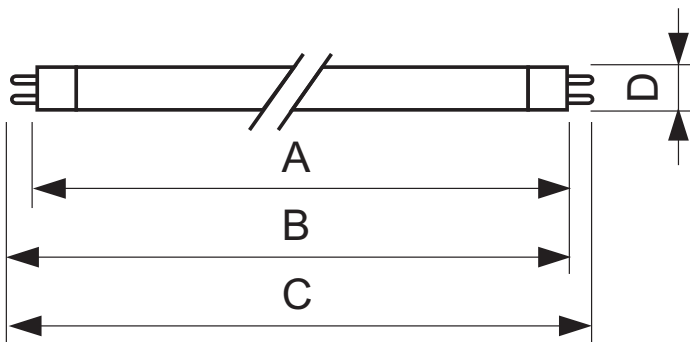

Tuotteen mittatiedot

Kannasta kantaan A 549.0 (max) mm
 Työntösyvyys B 553.7 (min), 556.1 (max) mm
 Kokonaispituus C 563.2 (max) mm
 Kuvun halkaisija D 17 (max) mm

Tuotetiedot

Tilaukoodi 669401 00

SSTL koodi 4923535
 Tuotenimike MASTER TL5 HE Xtra Eco
 13=14W/830 1SL
 Tilaustuotenumike MASTER TL5 HE Xtra Eco
 13=14W/830 1SL/40
 Kappaletta laatikossa 1
 Pakkauskoko 40
 Laatikkoa pakkauksessa 40
 Viivakoodi tuotteessa 8718291669401
 Viivakoodi pakkauksessa 8718291669418
 Logistinen koodi - 927994183055
 12NC
 Nettopaino per kpl 54.000 gr

Rajoitukset ja turvallisuus

- Käyttöikä saavutetaan, mikäli valaistusta ei himmennetä alle 30%:ia

Mittapiirros

MASTER TL5 HE Xtra Eco 13=14W/830 1SL

Product	A (Max)	B (Min)	B (Max)	C (Max)	D (Max)
TL5 HE Xtra Eco 13=14W/830	549.0	553.7	556.1	563.2	17