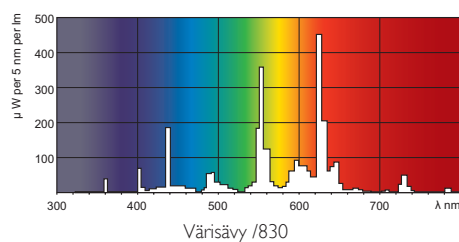

Valonjakotiedot