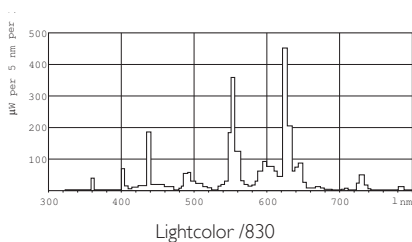

Valonjakotiedot