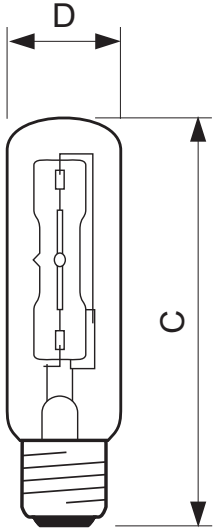

EcoClassic T32

Viivakoodi pakkauksessa
Logistinen koodi - 12NC

8727900893854

925696644201

Nettopaino per kpl 30.000 gr

Mittapiirros

EcoClassic 70W E27 230V T32 CL 1CT

Product	C (Max)	D (Max)
EcoCl30 70W E27 230V T32 CL	106	33

E27

© 2013 Koninklijke Philips N.V. (Royal Philips)
Kaikki oikeudet pidätetään.

Oikeudet spesifikaatioiden muutoksiin pidätetään. Tuotemerkit ovat Koninklijke Philips Electronicsin tai heidän omistajiensa omaisuutta.

www.philips.com/lighting

2013, Marraskuu 26
Oikeudet tietojen muutoksiin
pidätetään.