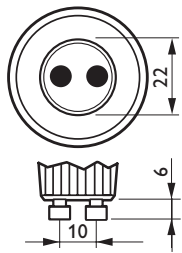

Twistline Alu 3000 h

Logistinen koodi -
12NC 924880744269

ILCOS-koodi HAGS-50-230-GU10-51/50
Nettopaino per kpl 38.400 gr

Mittapiirros

Twistline Alu 3000h 50W GU10 230V 50D 1CT

Product	C (Max)	D (Max)
TWIST Alu 18031 50W GU10 230V 50D	51	51

GU10

© 2014 Koninklijke Philips N.V. (Royal Philips)
Kaikki oikeudet pidätetään.

Oikeudet spesifikaatioiden muutoksiin pidätetään. Tuotemerkit ovat Koninklijke Philips Electronicsin tai heidän omistajiensa omaisuutta.

www.philips.com/lighting

2014, Helmikuu 1
Oikeudet tietojen muutoksiin
pidätetään.