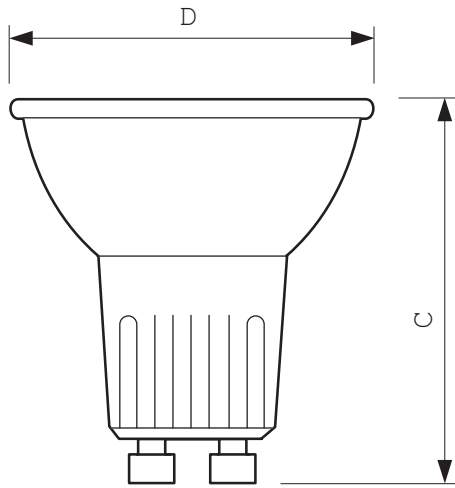

Twistline Alu 3000 h

Logistinen koodi -
12NC 924880744269

ILCOS-koodi HAGS-50-230-GU10-51/50
Nettopaino per kpl 38.400 gr

Mittapiirros

Twistline Alu 3000h 50W GU10 230V 50D 1CT

Product	C (Max)	D (Max)
TWIST Alu 18031 50W GU10 230V 50D	51	51

GU10

© 2014 Koninklijke Philips N.V. (Royal Philips)
Kaikki oikeudet pidätetään.

Oikeudet spesifikaatioiden muutoksiin pidätetään. Tuotemerkit ovat Koninklijke Philips Electronicsin tai heidän omistajiensa omaisuutta.

www.philips.com/lighting

2014, Helmikuu 1
Oikeudet tietojen muutoksiin
pidätetään.