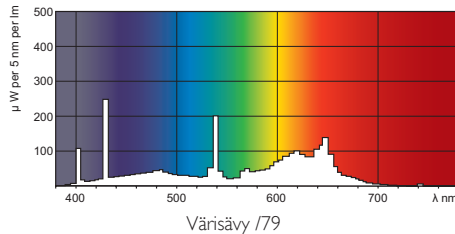

MASTER TL-D Food Secura 58W/79 SLV

Product	A (Max)	B (Min)	B (Max)	C (Max)	D (Max)
TL-D Food Secura 58W/79	1500	1504.7	1507.1	1514.2	28

G13

Valonjakotiedot

© 2014 Koninklijke Philips N.V. (Royal Philips)
Kaikki oikeudet pidätetään.