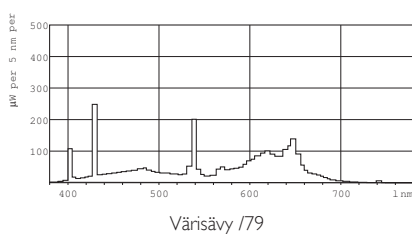

• Tuotteen mittatiedot

Kannasta kantaan A	1500 (max) mm
Työntösyvyys B	1504.7 (min), 1507.1 (max) mm
Kokonaispituus C	1514.2 (max) mm
Kuvun halkaisija D	28 (max) mm

• Tuotetiedot

Tilauskoodi	541161 40
SSTL koodi	4928259
Tuotenimike	MASTER TL-D Food Secura 58W/79 SLV
Tilaustuotenumike	MASTER TL-D Food Secura 58W/79 SLV/25
Kappaletta laatikossa	1
Pakkauskoko	25
Laatikkoa pakkauksessa	25
Viivakoodi tuotteessa	8711500541161
Viivakoodi pakkauksessa	8711500541178
Logistinen koodi - 12NC	928049207985
ILCOS-koodi	FD-58/38/2A-E-G13
Nettopaino per kpl	243.100 gr

MASTER TL-D Food Secura 58W/79 SLV

Product	A (Max)	B (Min)	B (Max)	C (Max)	D (Max)
TL-D Food Secura 58W/79	1500	1504.7	1507.1	1514.2	28

G13

Valonjakotiedot

© 2014 Koninklijke Philips N.V. (Royal Philips)
Kaikki oikeudet pidätetään.