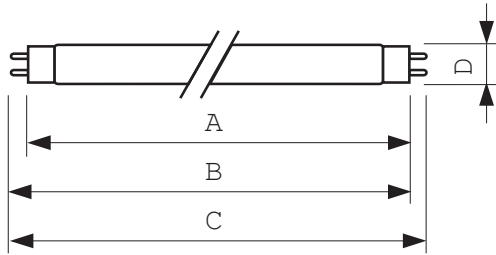

Rajoitukset ja turvallisuus

- Ei sovellu suljettuihin valaisimiin (kuten kaksi sinistä rengasta osoittavat)

- Suositellaan käytettäväksi yhdessä itsestään sammuvien ohjausjärjestelmien kanssa

Mittapiirros

MASTER TL-D Food Secura 58W/79 SLV

Product	A (Max)	B (Min)	B (Max)	C (Max)	D (Max)
TL-D Food Secura 58W/79	1500	1504.7	1507.1	1514.2	28