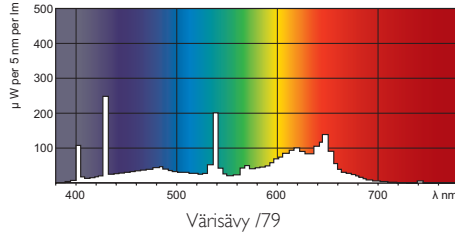

MASTER TL-D Food Secura 30W/79 1SL

Product	A (Max)	B (Min)	B (Max)	C (Max)	D (Max)
TL-D Food Secura 30W/79	894.6	899.3	901.7	908.8	28

G13

Valonjakotiedot

© 2014 Koninklijke Philips N.V. (Royal Philips)
Kaikki oikeudet pidätetään.