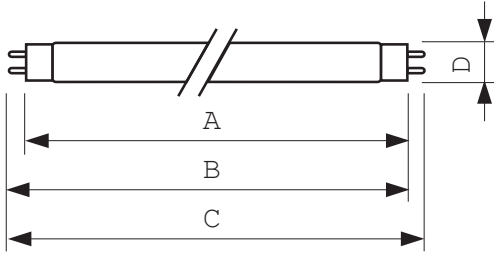

Rajoitukset ja turvallisuus

- Ei sovellu suljettuihin valaisimiin (kuten kaksi sinistä rengasta osoittavat)

Mittapiirros

- Suositellaan käytettäväksi yhdessä itsestään sammuvien ohjausjärjestelmien kanssa

MASTER TL-D Food Secura 30W/79 1SL

Product	A (Max)	B (Min)	B (Max)	C (Max)	D (Max)
TL-D Food Secura 30W/79	894.6	899.3	901.7	908.8	28