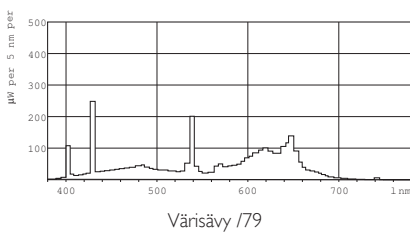

• Tuotteen mittatiedot

Kannasta kantaan A	894.6 (max) mm
Työntösyvyys B	899.3 (min), 901.7 (max) mm
Kokonaispituus C	908.8 (max) mm
Kuvun halkaisija D	28 (max) mm

• Tuotetiedot

Tilauskoodi	541123 40
SSTL koodi	4928239
Tuotenimike	MASTER TL-D Food Secura 30W/79 1SL
Tilaustuotenumike	MASTER TL-D Food Secura 30W/79 1SL/25
Kappaletta laatikossa	1
Pakkauskoko	25
Laatikkoon pakkauksessa	25
Viivakoodi tuotteessa	8711500541123
Viivakoodi pakkauksessa	8711500541130
Logistinen koodi - 12NC	928025207985
ILCOS-koodi	FD-30/38/2A-E-G13
Nettopaino per kpl	113.000 gr

MASTER TL-D Food Secura 30W/79 1SL

Product	A (Max)	B (Min)	B (Max)	C (Max)	D (Max)
TL-D Food Secura 30W/79	894.6	899.3	901.7	908.8	28

G13

Valonjakotiedot

© 2014 Koninklijke Philips N.V. (Royal Philips)
Kaikki oikeudet pidätetään.