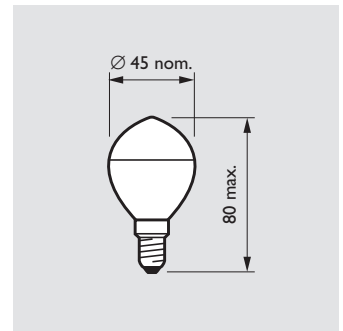

# Bowl (Crown) reflector

NR60 E27 Dimensions in mm

A60 E27

A65 E27

PC45 25W/40W E14

Commercial name	Type	W	V	Cap/base	Finish	Lamp life 100% h	Nett weight g	EOC
<b>PC45</b>								
SPOTONE	PC45	25W	230V	E14	GOLD/CL	1000.00	18.00	022127
SPOTONE	PC45	25W	230V	E14	SILVER/CL	1000.00	18.00	012548
SPOTONE	PC45	40W	230V	E14	GOLD/CL	1000.00	18.00	020161
SPOTONE	PC45	40W	230V	E14	SILVER/CL	1000.00	18.00	012555
SPOTONE	PC45	40W	240V	E14	SILVER/CL	1000.00	18.00	018588
<b>NR60 SPOTLINE</b>								
SPOTONE	NR60	40W	230V	E27	SILVER/CL	1000.00	30.00	054326
SPOTONE	NR60	60W	125-130V	E27	SILVER/CL	1000.00	30.00	-
SPOTONE	NR60	60W	230V	E27	GOLD/CL	1000.00	30.00	068170
SPOTONE	NR60	60W	230V	E27	SILVER/CL	1000.00	30.00	054357
SPOTONE	NR60	60W	240V	E27	SILVER/CL	1000.00	30.00	157867
<b>A60 BOWL</b>								
SPOTONE	A60	60W	125-130V	E27	SILVER/CL	1000.00	31.80	-
SPOTONE	A60	60W	230V	E27	GOLD/CL	1000.00	31.80	020178
SPOTONE	A60	60W	230V	E27	SILVER/CL	1000.00	31.80	012524
SPOTONE	A60	60W	240V	E27	SILVER/CL	1000.00	31.80	054104
SPOTONE	A60	75W	230V	E27	SILVER/CL	1000.00	31.80	049537
<b>A65 BOWL</b>								
SPOTONE	A65	100W	125-130V	E27	SILVER/CL	1000.00	36.40	049568
SPOTONE	A65	100W	230V	E27	GOLD/CL	1000.00	36.40	020185
SPOTONE	A65	100W	230V	E27	SILVER/CL	1000.00	36.40	012531
SPOTONE	A65	100W	240V	E27	SILVER/CL	1000.00	36.40	036179