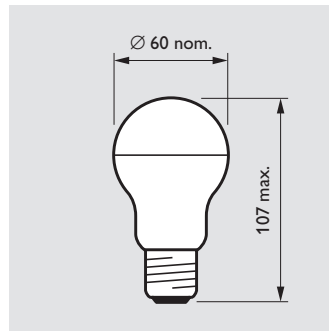

# Bowl (Crown) reflector

NR60 E27 Dimensions in mm

A60 E27

A65 E27

PC45 25W/40W E14

Commercial name	Type	W	V	Cap/base	Finish	Lamp life 100% h	Nett weight g	EOC
<b>PC45</b>								
SPOTONE	PC45	25W	230V	E14	GOLD/CL	1000.00	18.00	022127
SPOTONE	PC45	25W	230V	E14	SILVER/CL	1000.00	18.00	012548
SPOTONE	PC45	40W	230V	E14	GOLD/CL	1000.00	18.00	020161
SPOTONE	PC45	40W	230V	E14	SILVER/CL	1000.00	18.00	012555
SPOTONE	PC45	40W	240V	E14	SILVER/CL	1000.00	18.00	018588
<b>NR60 SPOTLINE</b>								
SPOTONE	NR60	40W	230V	E27	SILVER/CL	1000.00	30.00	054326
SPOTONE	NR60	60W	125-130V	E27	SILVER/CL	1000.00	30.00	-
SPOTONE	NR60	60W	230V	E27	GOLD/CL	1000.00	30.00	068170
SPOTONE	NR60	60W	230V	E27	SILVER/CL	1000.00	30.00	054357
SPOTONE	NR60	60W	240V	E27	SILVER/CL	1000.00	30.00	157867
<b>A60 BOWL</b>								
SPOTONE	A60	60W	125-130V	E27	SILVER/CL	1000.00	31.80	-
SPOTONE	A60	60W	230V	E27	GOLD/CL	1000.00	31.80	020178
SPOTONE	A60	60W	230V	E27	SILVER/CL	1000.00	31.80	012524
SPOTONE	A60	60W	240V	E27	SILVER/CL	1000.00	31.80	054104
SPOTONE	A60	75W	230V	E27	SILVER/CL	1000.00	31.80	049537
<b>A65 BOWL</b>								
SPOTONE	A65	100W	125-130V	E27	SILVER/CL	1000.00	36.40	049568
SPOTONE	A65	100W	230V	E27	GOLD/CL	1000.00	36.40	020185
SPOTONE	A65	100W	230V	E27	SILVER/CL	1000.00	36.40	012531
SPOTONE	A65	100W	240V	E27	SILVER/CL	1000.00	36.40	036179