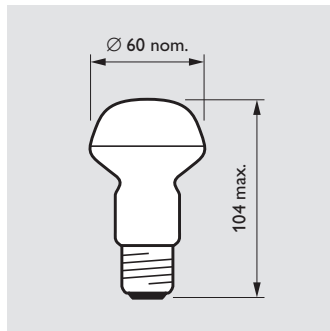

# Bowl (Crown) reflector

NR60 E27 Dimensions in mm

A60 E27

A65 E27

PC45 25W/40W E14

Commercial name	Type	W	V	Cap/base	Finish	Lamp life 100% h	Nett weight g	EOC
<b>PC45</b>								
SPOTONE	PC45	25W	230V	E14	GOLD/CL	1000.00	18.00	022127
SPOTONE	PC45	25W	230V	E14	SILVER/CL	1000.00	18.00	012548
SPOTONE	PC45	40W	230V	E14	GOLD/CL	1000.00	18.00	020161
SPOTONE	PC45	40W	230V	E14	SILVER/CL	1000.00	18.00	012555
SPOTONE	PC45	40W	240V	E14	SILVER/CL	1000.00	18.00	018588
<b>NR60 SPOTLINE</b>								
SPOTONE	NR60	40W	230V	E27	SILVER/CL	1000.00	30.00	054326
SPOTONE	NR60	60W	125-130V	E27	SILVER/CL	1000.00	30.00	-
SPOTONE	NR60	60W	230V	E27	GOLD/CL	1000.00	30.00	068170
SPOTONE	NR60	60W	230V	E27	SILVER/CL	1000.00	30.00	054357
SPOTONE	NR60	60W	240V	E27	SILVER/CL	1000.00	30.00	157867
<b>A60 BOWL</b>								
SPOTONE	A60	60W	125-130V	E27	SILVER/CL	1000.00	31.80	-
SPOTONE	A60	60W	230V	E27	GOLD/CL	1000.00	31.80	020178
SPOTONE	A60	60W	230V	E27	SILVER/CL	1000.00	31.80	012524
SPOTONE	A60	60W	240V	E27	SILVER/CL	1000.00	31.80	054104
SPOTONE	A60	75W	230V	E27	SILVER/CL	1000.00	31.80	049537
<b>A65 BOWL</b>								
SPOTONE	A65	100W	125-130V	E27	SILVER/CL	1000.00	36.40	049568
SPOTONE	A65	100W	230V	E27	GOLD/CL	1000.00	36.40	020185
SPOTONE	A65	100W	230V	E27	SILVER/CL	1000.00	36.40	012531
SPOTONE	A65	100W	240V	E27	SILVER/CL	1000.00	36.40	036179