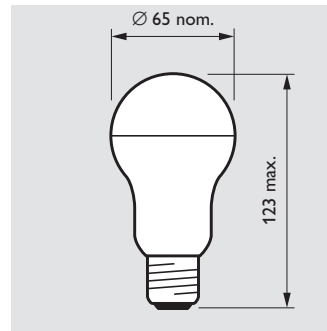

# Bowl (Crown) reflector

NR60 E27 Dimensions in mm

A60 E27

A65 E27

PC45 25W/40W E14

Commercial name	Type	W	V	Cap/base	Finish	Lamp life 100% h	Nett weight g	EOC
<b>PC45</b>								
SPOTONE	PC45	25W	230V	E14	GOLD/CL	1000.00	18.00	022127
SPOTONE	PC45	25W	230V	E14	SILVER/CL	1000.00	18.00	012548
SPOTONE	PC45	40W	230V	E14	GOLD/CL	1000.00	18.00	020161
SPOTONE	PC45	40W	230V	E14	SILVER/CL	1000.00	18.00	012555
SPOTONE	PC45	40W	240V	E14	SILVER/CL	1000.00	18.00	018588
<b>NR60 SPOTLINE</b>								
SPOTONE	NR60	40W	230V	E27	SILVER/CL	1000.00	30.00	054326
SPOTONE	NR60	60W	125-130V	E27	SILVER/CL	1000.00	30.00	-
SPOTONE	NR60	60W	230V	E27	GOLD/CL	1000.00	30.00	068170
SPOTONE	NR60	60W	230V	E27	SILVER/CL	1000.00	30.00	054357
SPOTONE	NR60	60W	240V	E27	SILVER/CL	1000.00	30.00	157867
<b>A60 BOWL</b>								
SPOTONE	A60	60W	125-130V	E27	SILVER/CL	1000.00	31.80	-
SPOTONE	A60	60W	230V	E27	GOLD/CL	1000.00	31.80	020178
SPOTONE	A60	60W	230V	E27	SILVER/CL	1000.00	31.80	012524
SPOTONE	A60	60W	240V	E27	SILVER/CL	1000.00	31.80	054104
SPOTONE	A60	75W	230V	E27	SILVER/CL	1000.00	31.80	049537
<b>A65 BOWL</b>								
SPOTONE	A65	100W	125-130V	E27	SILVER/CL	1000.00	36.40	049568
SPOTONE	A65	100W	230V	E27	GOLD/CL	1000.00	36.40	020185
SPOTONE	A65	100W	230V	E27	SILVER/CL	1000.00	36.40	012531
SPOTONE	A65	100W	240V	E27	SILVER/CL	1000.00	36.40	036179