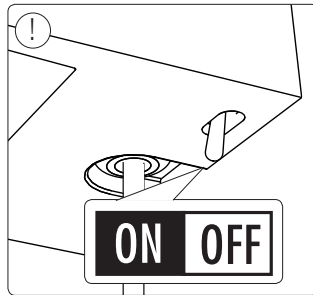

7

Distributor
Satenrozen 13
2550 Kontich – Belgium

MCO 000 543Y
Last update: 20/01/10