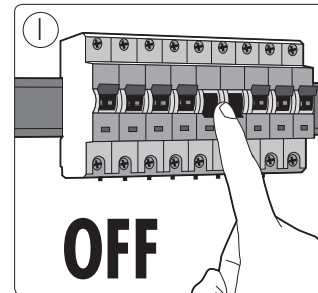

33602/**/81

Gebruiksaanwijzing
Notice d'emploi
Benutzerhandbuch
User manual
Manual de usuario

PODIUM _____
for the home*

Incl.

2x Luxeon Rebel
Powered

Ø 6mm

Type I → p.4

Type I