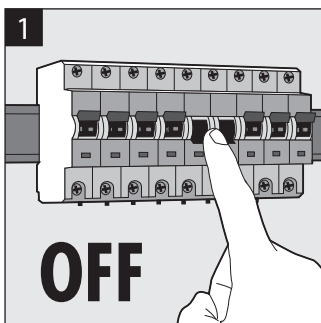

PODIUM

for the home*

CE Distributor
Satenrozen 13
2550Kontich-Belgium
PC MO0000684Y
A946 Last update: 06/04/09

6