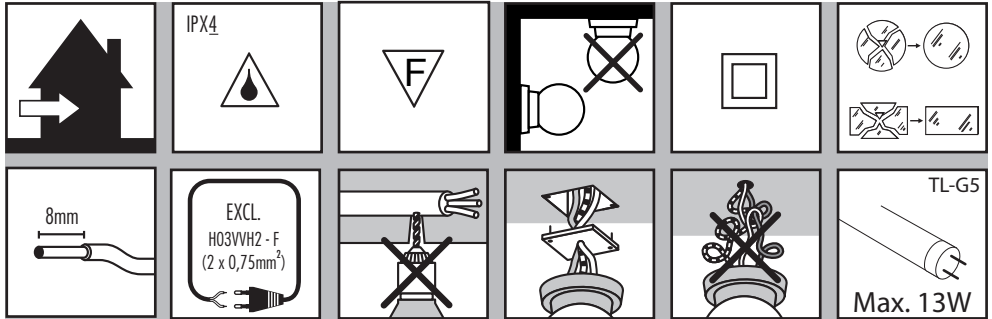

PODIUM

for the home*

CE Distributor
Satenrozen 13
2550Kontich - Belgium
MC000524Y
Last update: 01/04/09
PCF
A946

Type C

12

13