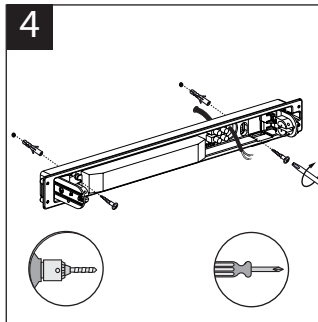

PODIUM

for the home*

CE Distributor
Satenrozen 13
2550Kontich - Belgium
MC000524Y
Last update: 01/04/09
PCF
A946

Type C

12

13