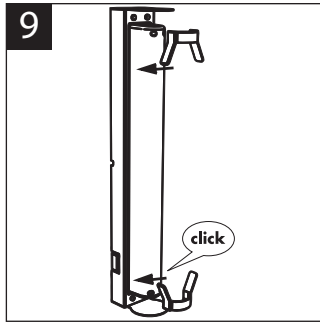

PODIUM

for the home*

CE Distributor
Satenrozen 13
2550Kontich - Belgium
MC000524Y
Last update: 01/04/09
PCF
A946

Type C

12

13