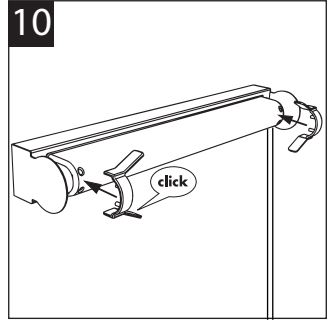

PODIUM

for the home*

CE Distributor
Satenrozen 13
2550Kontich - Belgium
MC000524Y
Last update: 01/04/09
PCF
A946

Type C

12

13