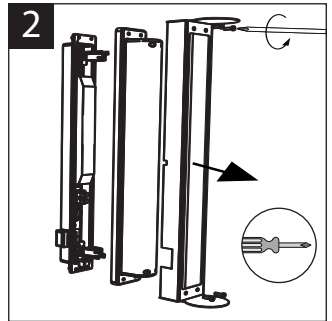

PODIUM

for the home*

CE Distributor
Satenrozen 13
2550Kontich - Belgium
MC000524Y
Last update: 01/04/09
PCF
A946

Type C

12

13