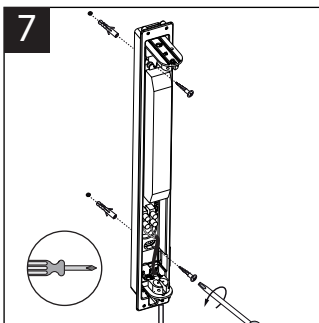

PODIUM

for the home*

CE Distributor
Satenrozen 13
2550Kontich - Belgium
MC000524Y
Last update: 01/04/09
PCF
A946

Type C

12

13