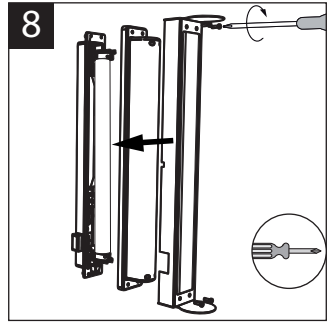

PODIUM

for the home*

CE Distributor
Satenrozen 13
2550Kontich - Belgium
MC000524Y
Last update: 01/04/09
PCF
A946

Type C

12

13