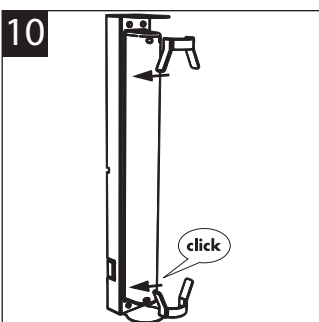

PODIUM

for the home*

CE Distributor
Satenrozen 13
2550Kontich - Belgium
MC000524Y
Last update: 01/04/09
PCF
A946

Type C

12

13