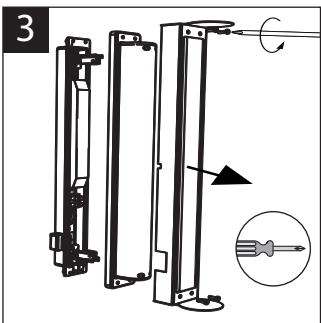

PODIUM

for the home*

CE Distributor
Satenrozen 13
2550Kontich - Belgium
MC000524Y
Last update: 01/04/09
PCF
A946

Type C

12

13