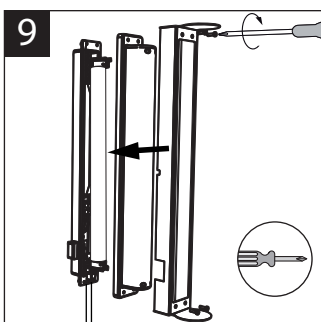

PODIUM

for the home*

CE Distributor
Satenrozen 13
2550Kontich - Belgium
MC000524Y
Last update: 01/04/09
PCF
A946

Type C

12

13