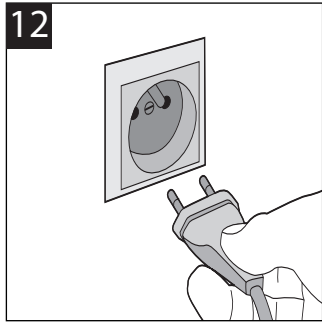

PODIUM

for the home*

CE Distributor
Satenrozen 13
2550Kontich - Belgium
MC000524Y
Last update: 01/04/09
PCF
A946

Type C

12

13