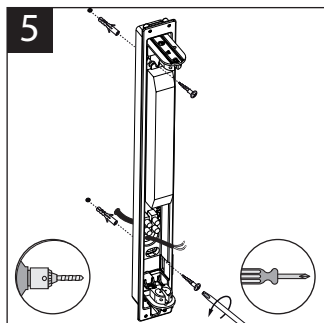

PODIUM

for the home*

CE Distributor
Satenrozen 13
2550Kontich - Belgium
MC000524Y
Last update: 01/04/09
PCF
A946

Type C

12

13