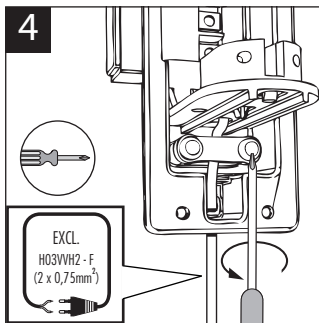

PODIUM

for the home*

CE Distributor
Satenrozen 13
2550Kontich - Belgium
MC000524Y
Last update: 01/04/09
PCF
A946

Type C

12

13