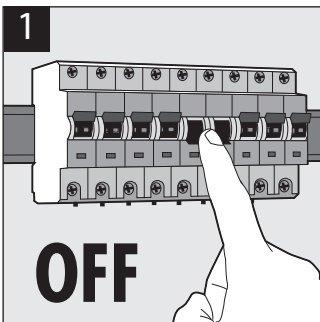

PODIUM

for the home*

CE Distributor
Satenrozen 13
2550Kontich - Belgium
MC000524Y
Last update: 01/04/09
PCF
A946

Type C

12

13