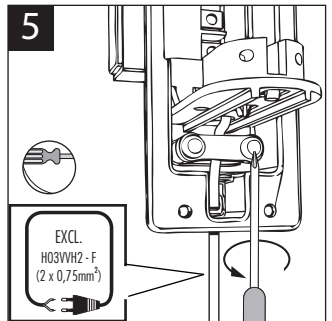

PODIUM

for the home*

CE Distributor
Satenrozen 13
2550Kontich - Belgium
MC000524Y
Last update: 01/04/09
PCF
A946

Type C

12

13