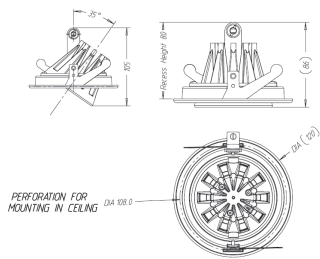

| | |
|-------------------------|--------------------|
| Lamp type | LEDPP [LEDPP] |
| Maximum lamp power | 7.5 [7.5 W] |
| Lampholder | - [Not applicable] |
| Input voltage | SELV [SELV] |
| Ingress protection code | IP23 [IP23] |

PHILIPS

Mittapiirros

Carnet recessed LED aluminium 1x7.5W SEL

© 2014 Koninklijke Philips N.V. (Royal Philips)
Kaikki oikeudet pidätetään.

Oikeudet spesifikaatioiden muutoksiin pidätetään. Tuotemerkit ovat Koninklijke Philips Electronicsin tai heidän omistajiensa omaisuutta.