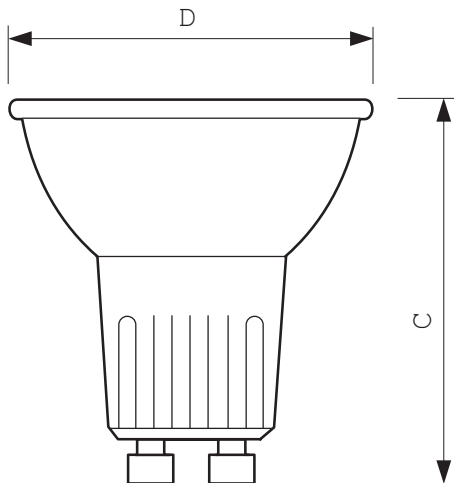

Tuotetiedot

• Yleiset ominaisuudet

Kanta	GU10
Kupu	MR16 [MR 16tuumaa tai 50mm]
Kuvun pinta	Kirkas
Polttoasento	vapaa [Vapaa tai yleinen (U)]
Nominal Lifetime	2000 hr
Polttoikä	2000 hr
Polttoikä	2 an

• Valotekniset ominaisuudet

Keilakulma	40 D
Tekn. keilakulma	40 D
Valovoima	600 (max) cd
Värintoistoindeksi	100 Ra8
Väriämpötila	2800 K
Tekn. väriämpötila	2800 K
Valovirta	270 Lm
LLMF nim.polttoian lopussa	80 (min) %
Rated Beam Angle	40 D
Luminous flux in 90° cone	270 Lm

• Sähkötekniset ominaisuudet

Nimellisteho	35.0 W
Lampun nimellisteho	35 W
Lampun teho (tekn)	35 W
Tehokerroin	1 -
Jännite	230 V
Lamppuvirta	0.15 A
Himmennettävissä	Kyllä
Vastaava wattiteho	45 W
Syttymisaika	0.0 s
Syttymisaika 60% valontuotto	instant full light

• Ympäristömerkinnät

Energiatohokkuusmerkintä (EEL)	D
Energy consumption kWh/1000h	35 kWh

• Mittatiedot

Poltojakso	8000X

• Tuotteen mittatiedot

Kokonaispituus C	51 (max) mm
Kuvun halkaisija D	50.7 (max) mm

• Tuotetiedot

Tilaukoodi	864045 00
SSTL koodi	4728967
Tuotenimike	EcoHalo Twist 35W GU10 230V 40D 1CT
Tilaustuotenimike	EcoHalo Tw 35W GU10 230V 40D 1CT/10X5F
Kappaletta laatikossa	1
Pakkausko	10X5F
Laatikkoon pakkauksessa	50
Viivakoodi tuotteessa	8727900864045
Vähittäispakkauksen viivakoodi - EAN2	8727900864052
Viivakoodi pakkauksessa	8727900864069
Logistinen koodi - 12NC	925641044205
Nettopaino per kpl	38.400 gr

Mittapiirros

EcoHalo Twist 35W GU10 230V 40D 1CT

Product	C (Max)	D (Max)
EcoH TWIST 35W GU10 230V 40D	51	50.7