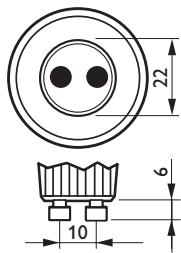

Mittapiirros

GU10