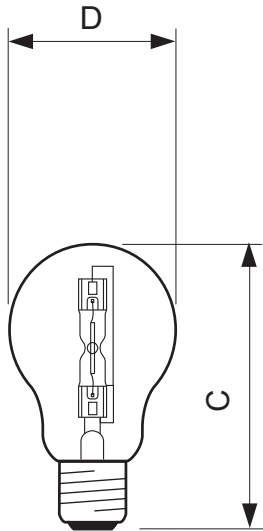

EcoClassic30 (A-muoto)

Viivakoodi pakkauksessa
8727900660630
Logistinen koodi -
12NC 925699245501

Nettopaino per kpl 25.500 gr

Mittapiirros

EcoClassic 70W E27 240V A55 CL 1CT

Product	C (Max)	D (Max)
EcoCl30 70W E27 240V A55 CL	97	56

E27

© 2013 Koninklijke Philips N.V. (Royal Philips)
Kaikki oikeudet pidätetään.

Oikeudet spesifikaatioiden muutoksiin pidätetään. Tuotemerkit ovat Koninklijke Philips Electronicsin tai heidän omistajiensa omaisuutta.

www.philips.com/lighting

2013, Marraskuu 26
Oikeudet tietojen muutoksiin
pidätetään.