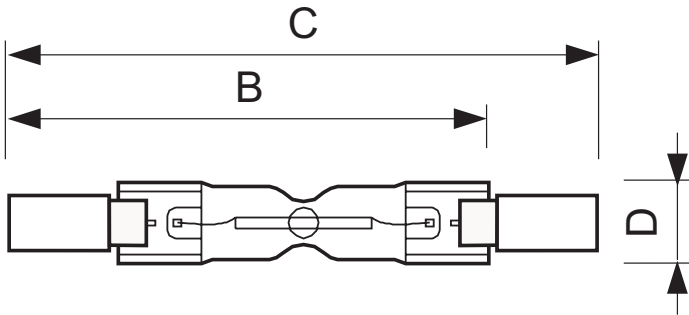

Plusline ES Compact

Laatikkoa pakkauksessa 100
Viivakoodi tuotteessa 8727900852288
Vähittäispakkauksen viivakoodi - EAN2 8727900852295

Viivakoodi pakkauksessa 8727900852301
Logistinen koodi - 12NC 924587144210
Nettopaino per kpl 5.380 gr

Mittapiirros

R7s

Plusline ES Compact 78mm 2y 80W R7s 230V 1BB

Product	B (Min)	B (Norm)	B (Max)	C (Max)	D (Max)
DEComp 78mm 2y 80W R7s/18 230V T11 CL	73.3	74.9	76.5	78	11

© 2013 Koninklijke Philips N.V. (Royal Philips)
Kaikki oikeudet pidätetään.

Oikeudet spesifikaatioiden muutoksiin pidätetään. Tuotemerkit ovat Koninklijke Philips Electronicsin tai heidän omistajiensa omaisuutta.

www.philips.com/lighting

2013, Marraskuu 26
Oikeudet tietojen muutoksiin pidätetään.