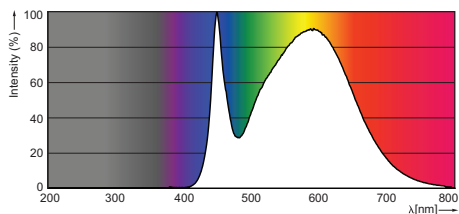

Valonjakotiedot

VLE 1200 mm 14.5 W, 16 W /840 T8 C