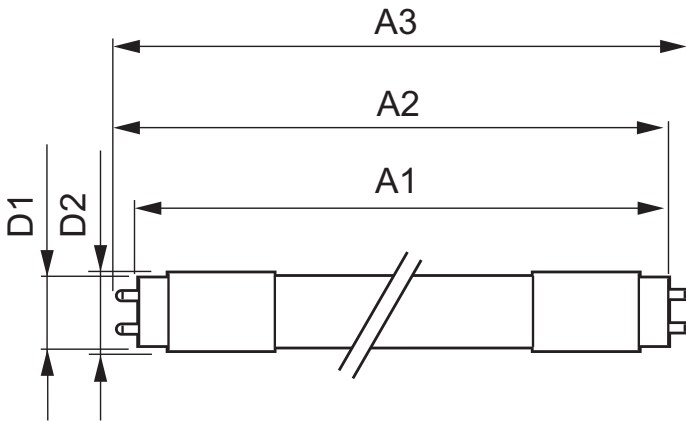

MASTER LEDtube Value

Tuotetiedot

Tilauskoodi	728283 00
SSTL koodi	4720571
Tuotenimike	MASTER LEDtube VLE 1200mm 16W840 T8 C
Tilaustuotenimike	MST LEDtube VLE 1200mm 16W840 T8 C
Kappaletta laatikossa	1
Pakkauskoko	10

Laatikkoa pakkauksessa	10
Viivakoodi tuotteessa	8718291728283
Viivakoodi pakkauksessa	8718291728290
Logistinen koodi - 12NC	929000285002
Nettopaino per kpl	0.270 kg

Mittapiirros

MASTER LEDtube VLE 1200mm 16W840 T8 C

Product	A (Norm)	A1 (Norm)	A2 (Norm)	A3 (Norm)	B (Min)	B (Norm)	B (Max)	D (Min)	D (Norm)	D (Max)	D1 (Norm)	D2 (Norm)
LEDtube VLE 1200mm 16W/840 T8 C	-	1198.0	1205.0	1212.0	-	-	-	-	-	-	25.68	28